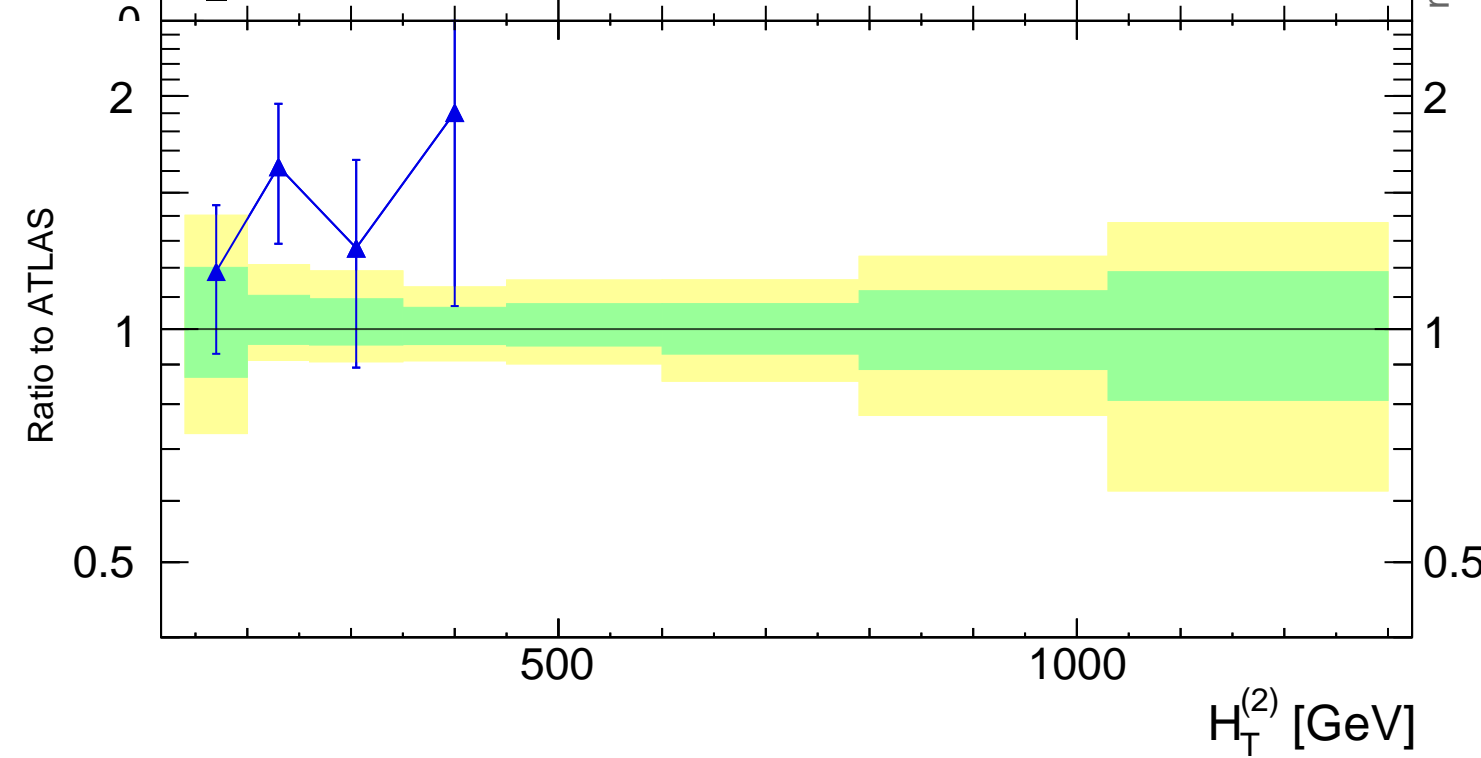

7000 GeV pp

Jets

R32 vs HT (anti- $k_T(0.4)$)

- ATLAS
- ▲ Pythia 8.130.p1 default

Rivet 3.1.0, 100k events
mcplots.cern.ch [arXiv:1306.3436]