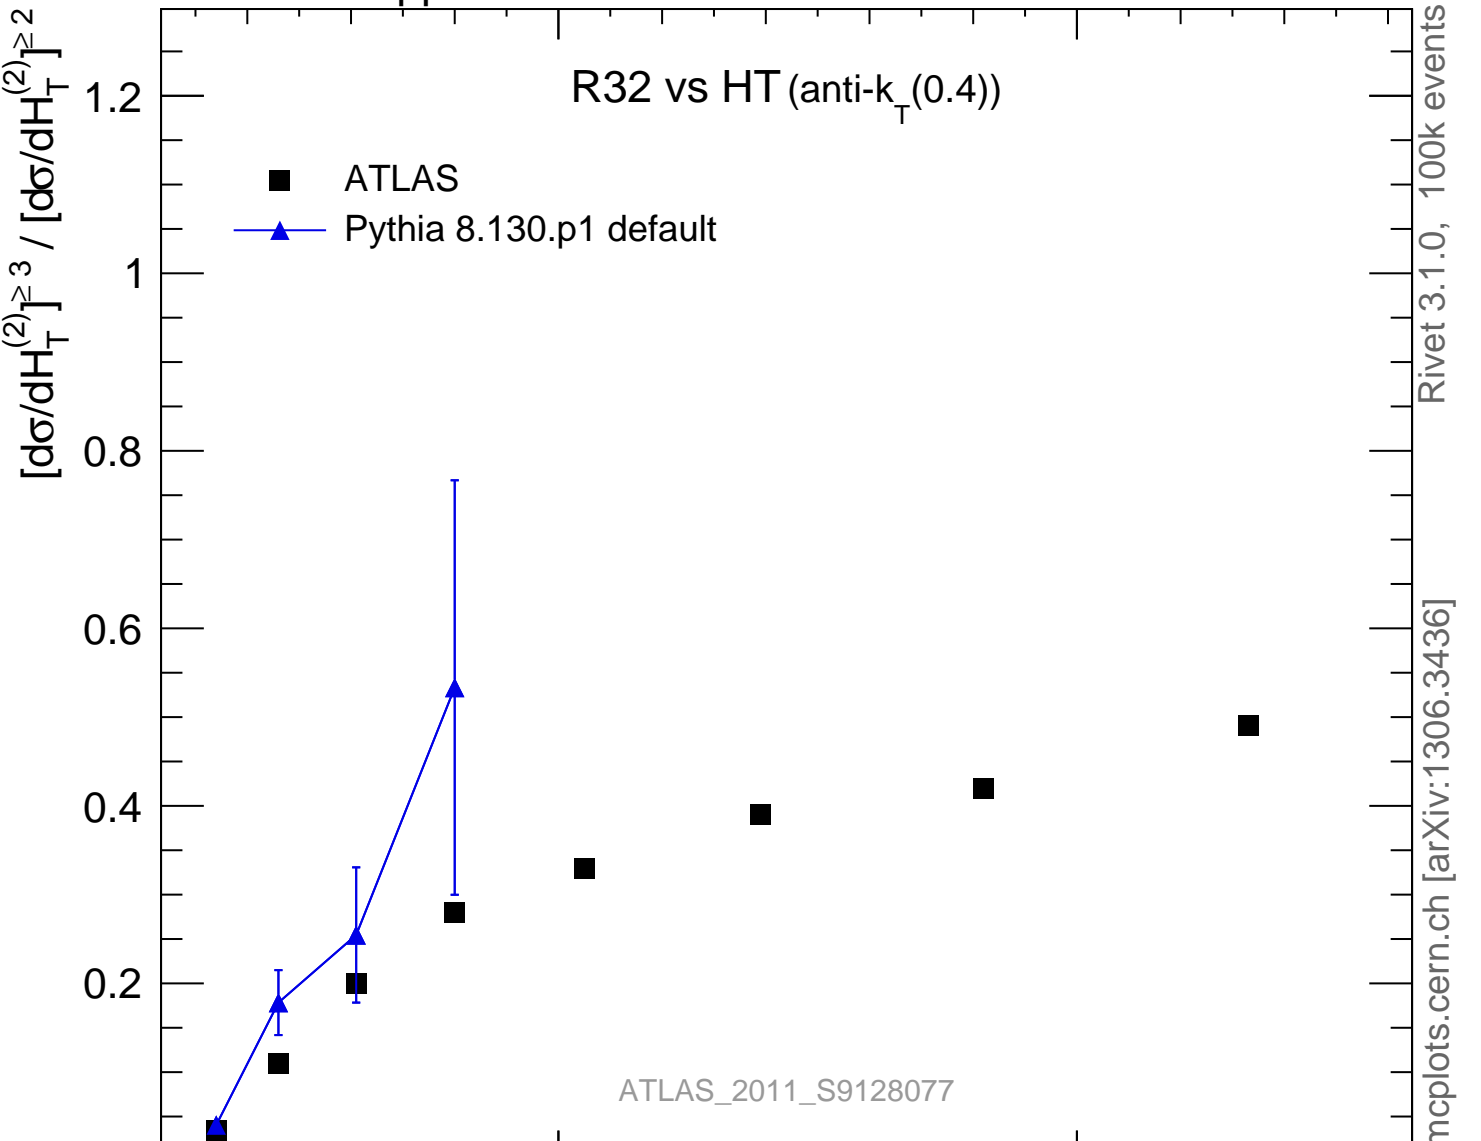

7000 GeV pp

Jets

R32 vs HT (anti- $k_T(0.4)$)

- ATLAS
- ▲ Pythia 8.130.p1 default

Rivet 3.1.0, 100k events
mcplots.cern.ch [arXiv:1306.3436]