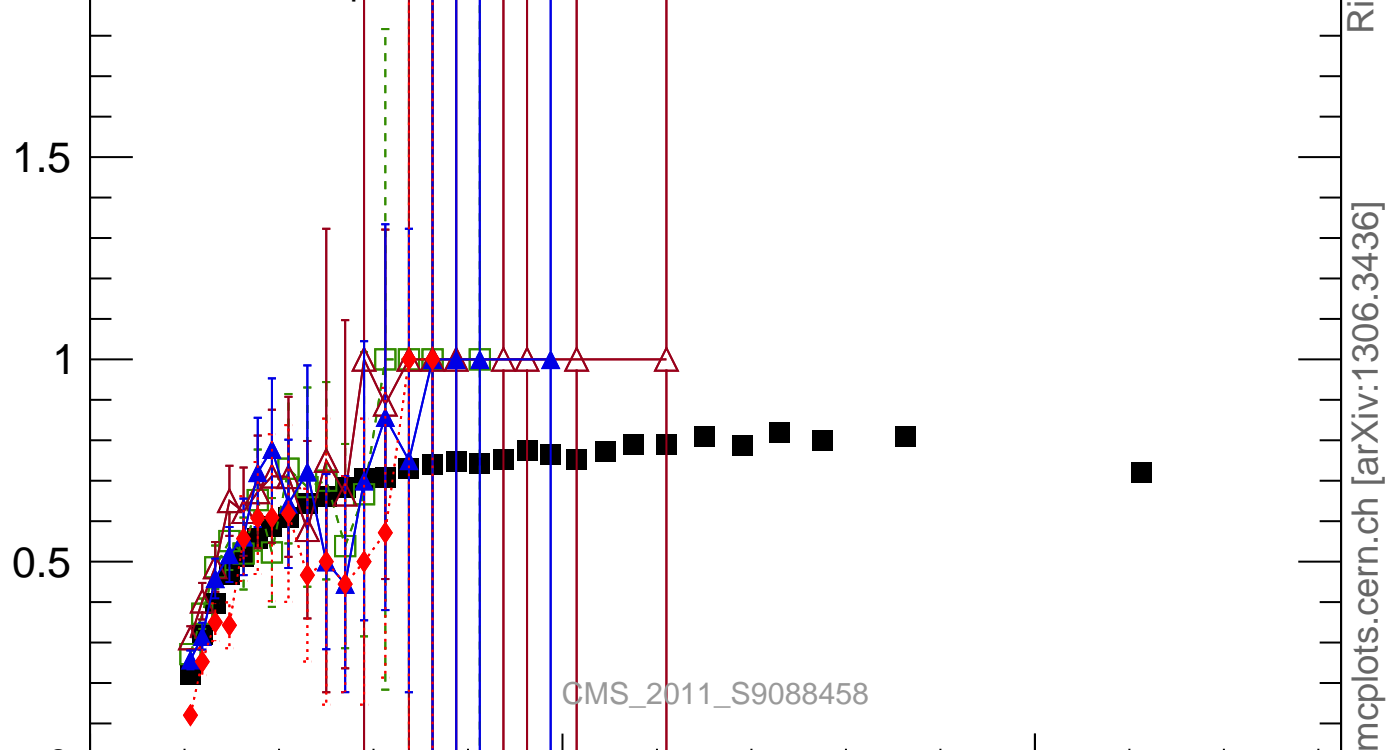

R_{32}

R32 vs HT (NSD)

- CMS
- Herwig 7.2.0 default
- △--- Pythia 6.428 370
- ▲--- Pythia 8.209 default
- ◆--- Sherpa 2.1.1 default

CMS_2011_S9088458

Ratio to CMS

Rivet 3.1.0, ≥ 100k events

mcplots.cern.ch [arXiv:1306.3436]

2

1

0.5

 H_T [TeV]