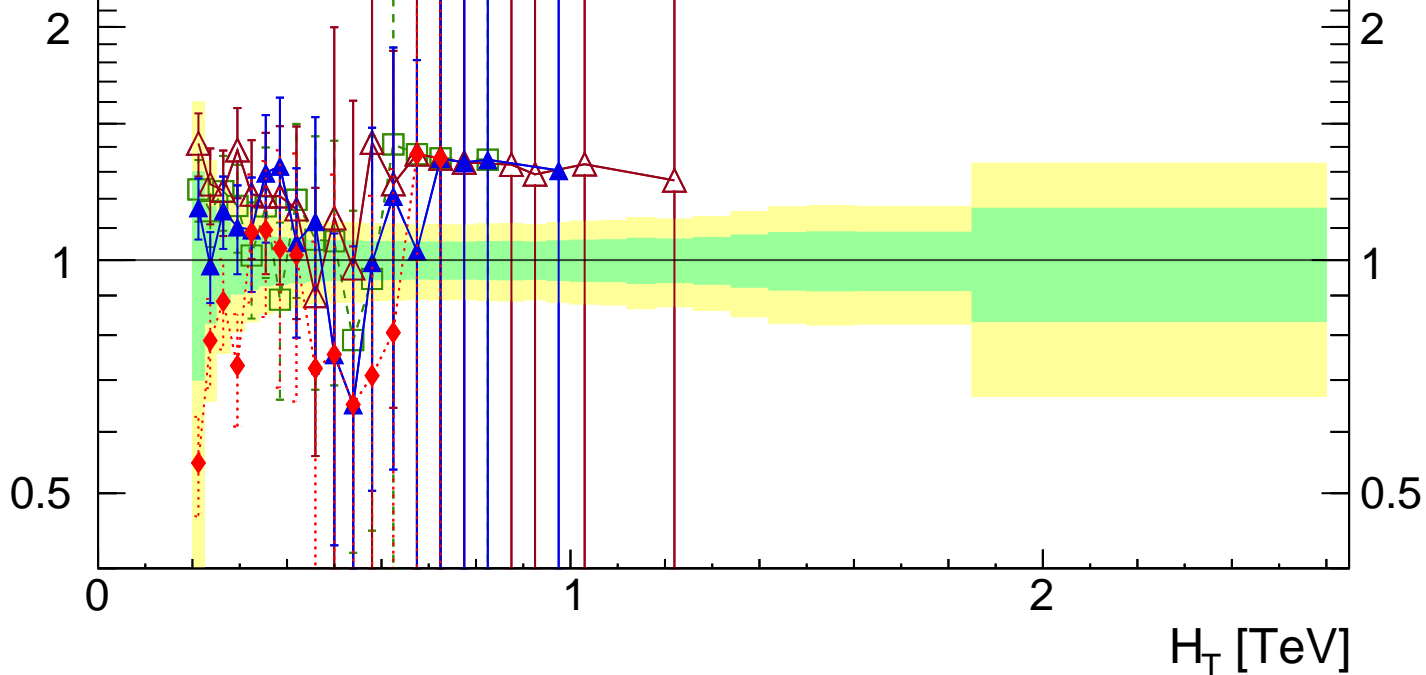

R_{32}

R32 vs HT (NSD)

- CMS
- Herwig 7.2.0 default
- △--- Pythia 6.428 370
- ▲--- Pythia 8.209 default
- ◆--- Sherpa 2.1.1 default

CMS_2011_S9088458

Ratio to CMS

Rivet 3.1.0, ≥ 100k events

mcplots.cern.ch [arXiv:1306.3436]

2

1

0.5

 H_T [TeV]