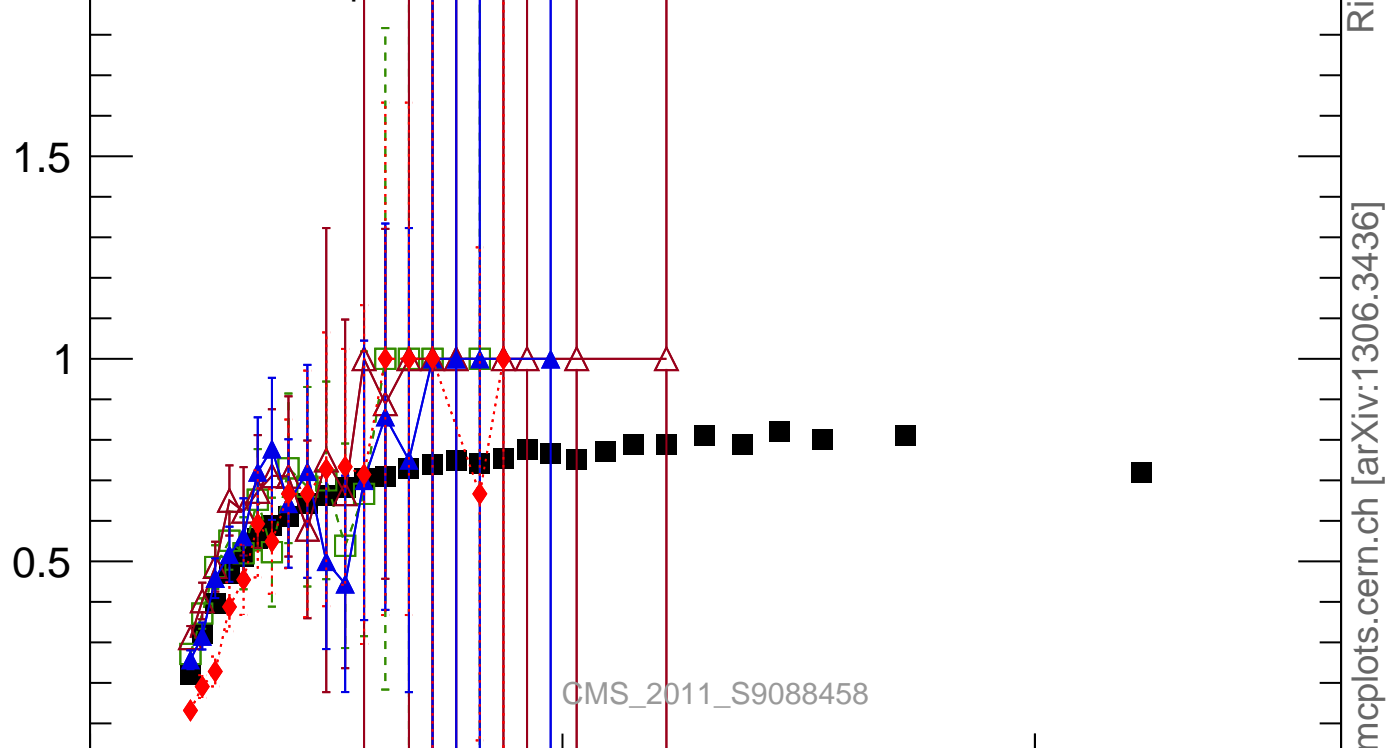

R_{32}

R32 vs HT (NSD)

- CMS
- Herwig 7.2.0 default
- △--- Pythia 6.428 370
- ▲--- Pythia 8.212 default
- ◆--- Sherpa 2.2.8 default

CMS_2011_S9088458

Ratio to CMS

Rivet 3.1.0, ≥ 100k events

mcplots.cern.ch [arXiv:1306.3436]

2

1

0.5

 H_T [TeV]