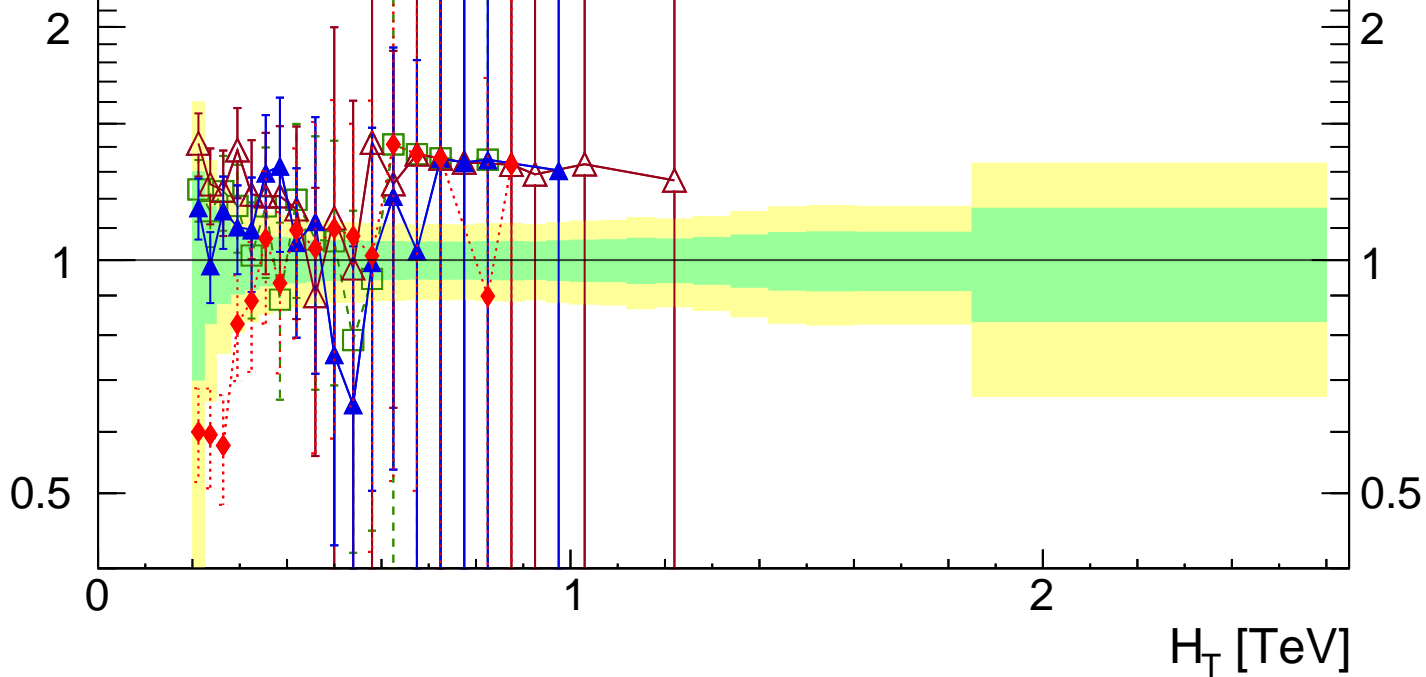

R_{32}

R32 vs HT (NSD)

- CMS
- Herwig 7.2.0 default
- △--- Pythia 6.428 370
- ▲--- Pythia 8.212 default
- ◆--- Sherpa 2.2.8 default

CMS_2011_S9088458

Ratio to CMS

Rivet 3.1.0, ≥ 100k events

mcplots.cern.ch [arXiv:1306.3436]

2

1

0.5

 H_T [TeV]