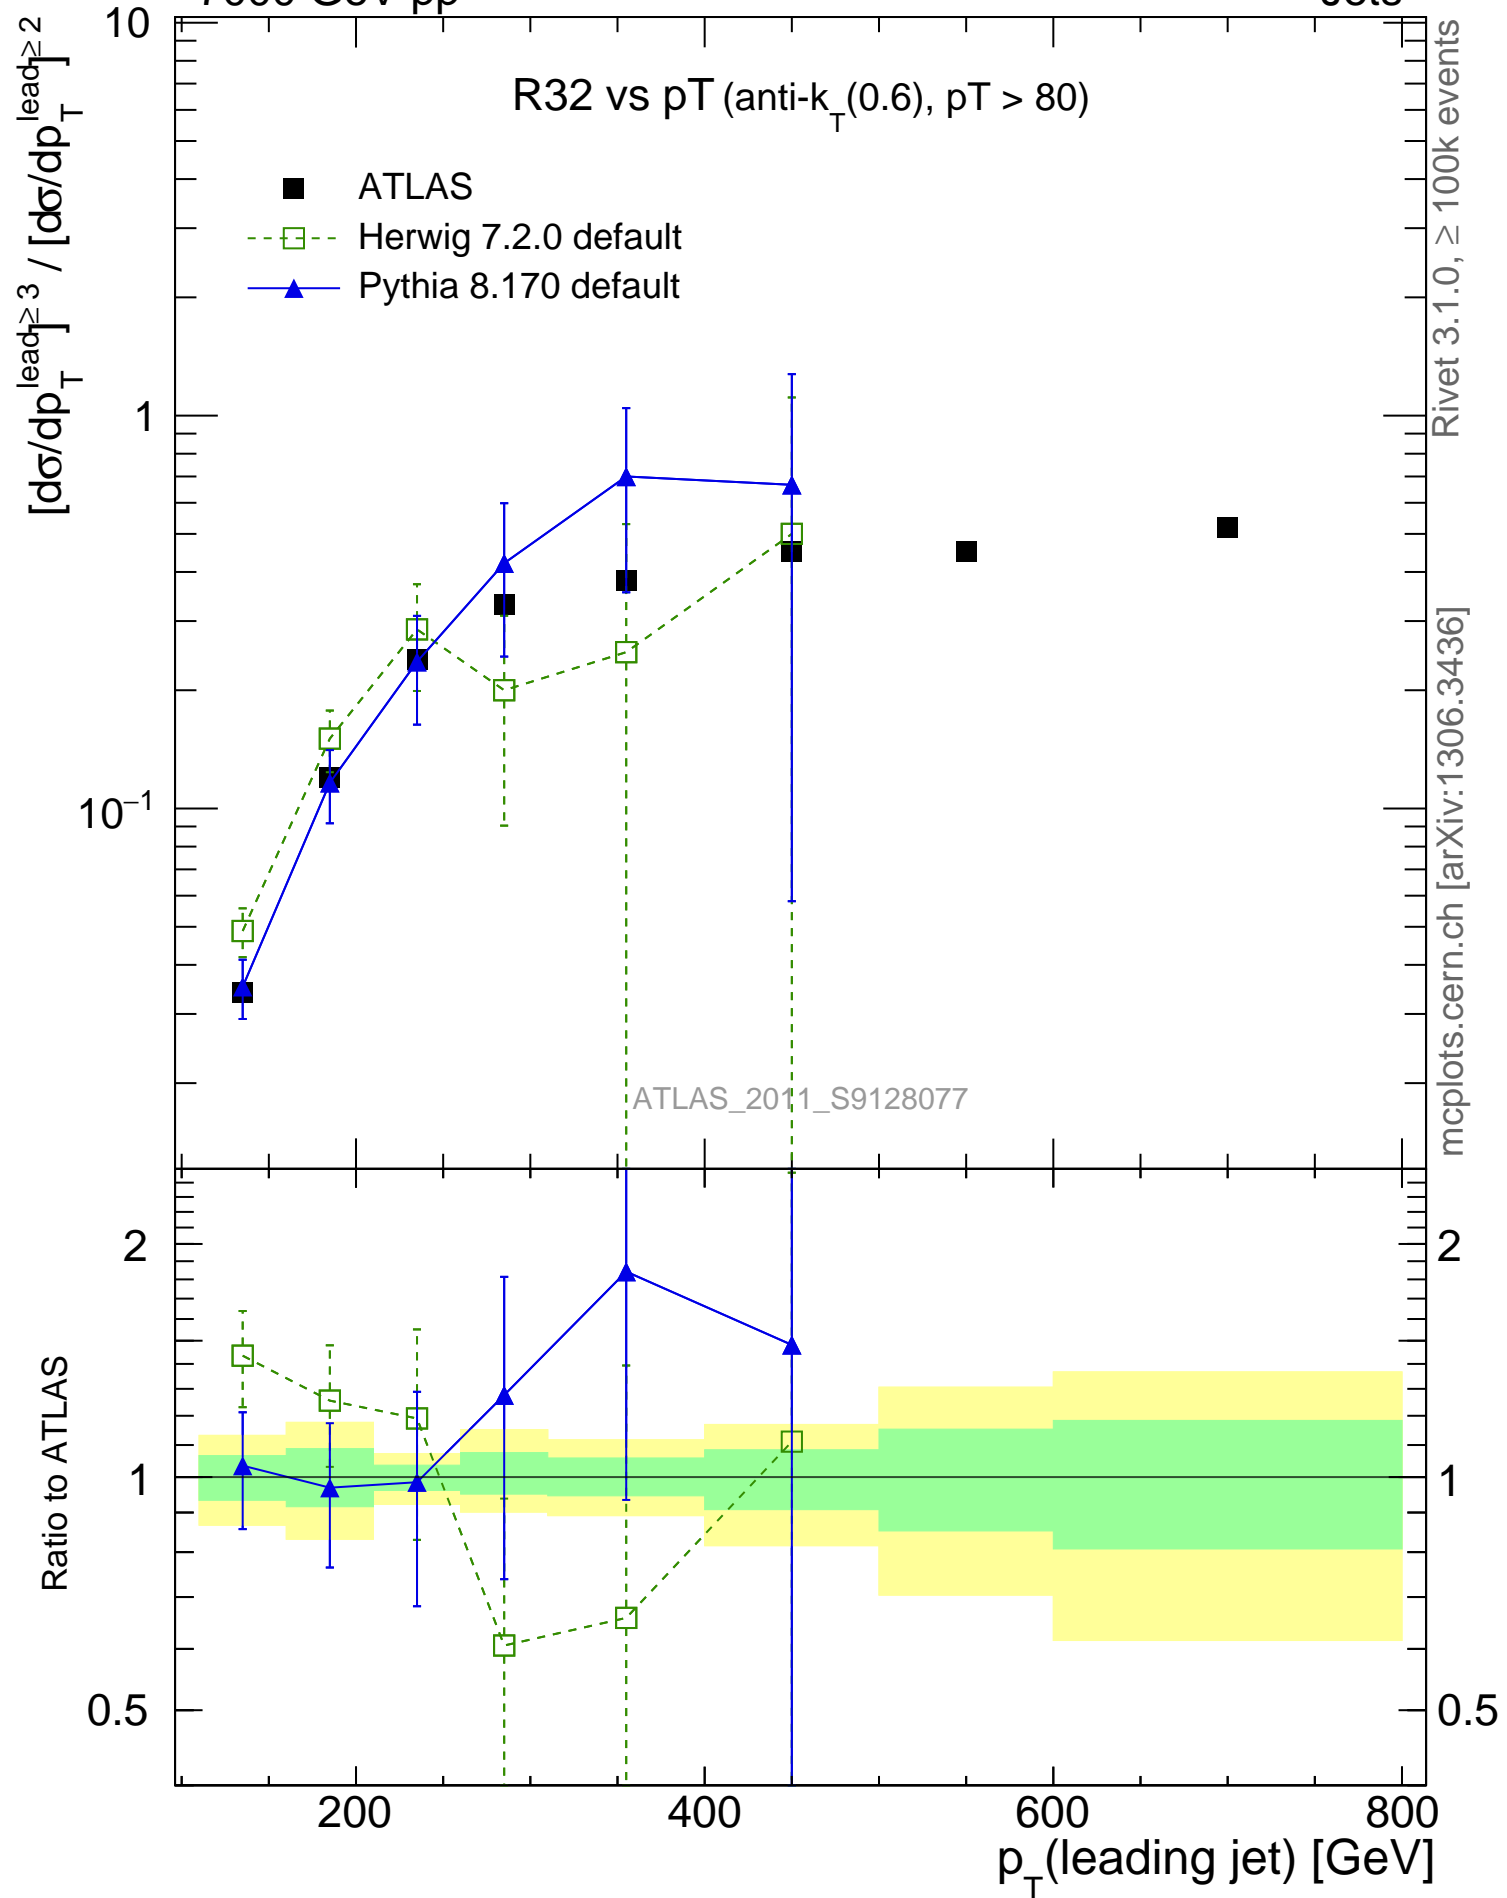

R32 vs pT (anti-k<sub>T</sub>(0.6), p<sub>T</sub> > 80)

- ATLAS
- - □ Herwig 7.2.0 default
- - ▲ Pythia 8.170 default

ATLAS\_2011\_S9128077

mcplots.cern.ch [arXiv:1306.3436]

Rivet 3.1.0, ≥ 100k events