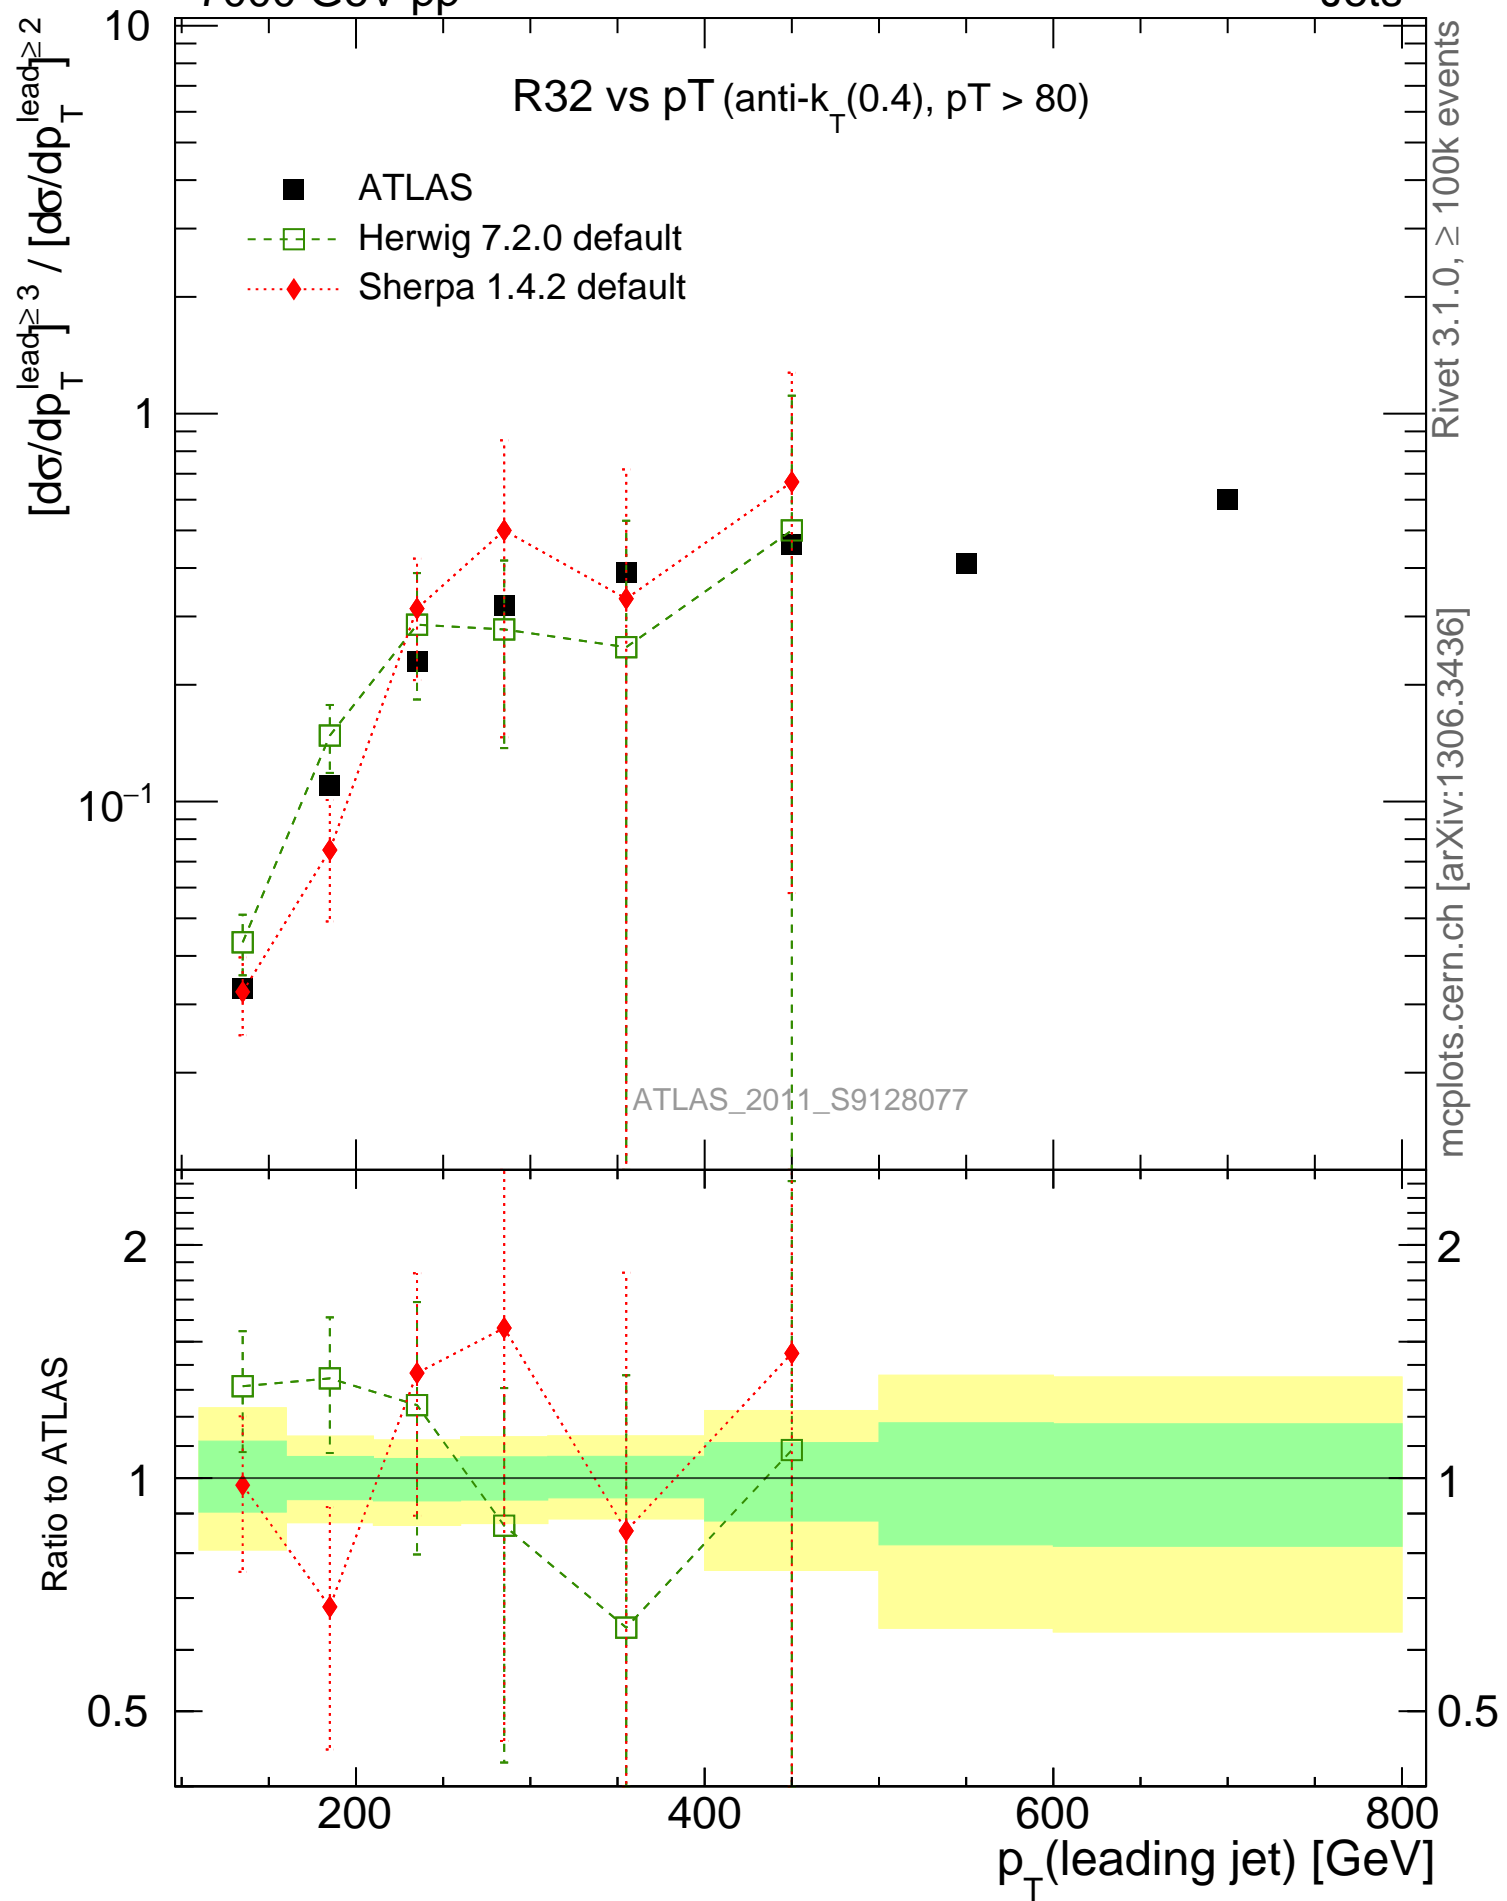

R32 vs pT (anti-k_T(0.4), p_T > 80)

- ATLAS
- - □ Herwig 7.2.0 default
- - ◆ Sherpa 1.4.2 default

ATLAS_2011_S9128077