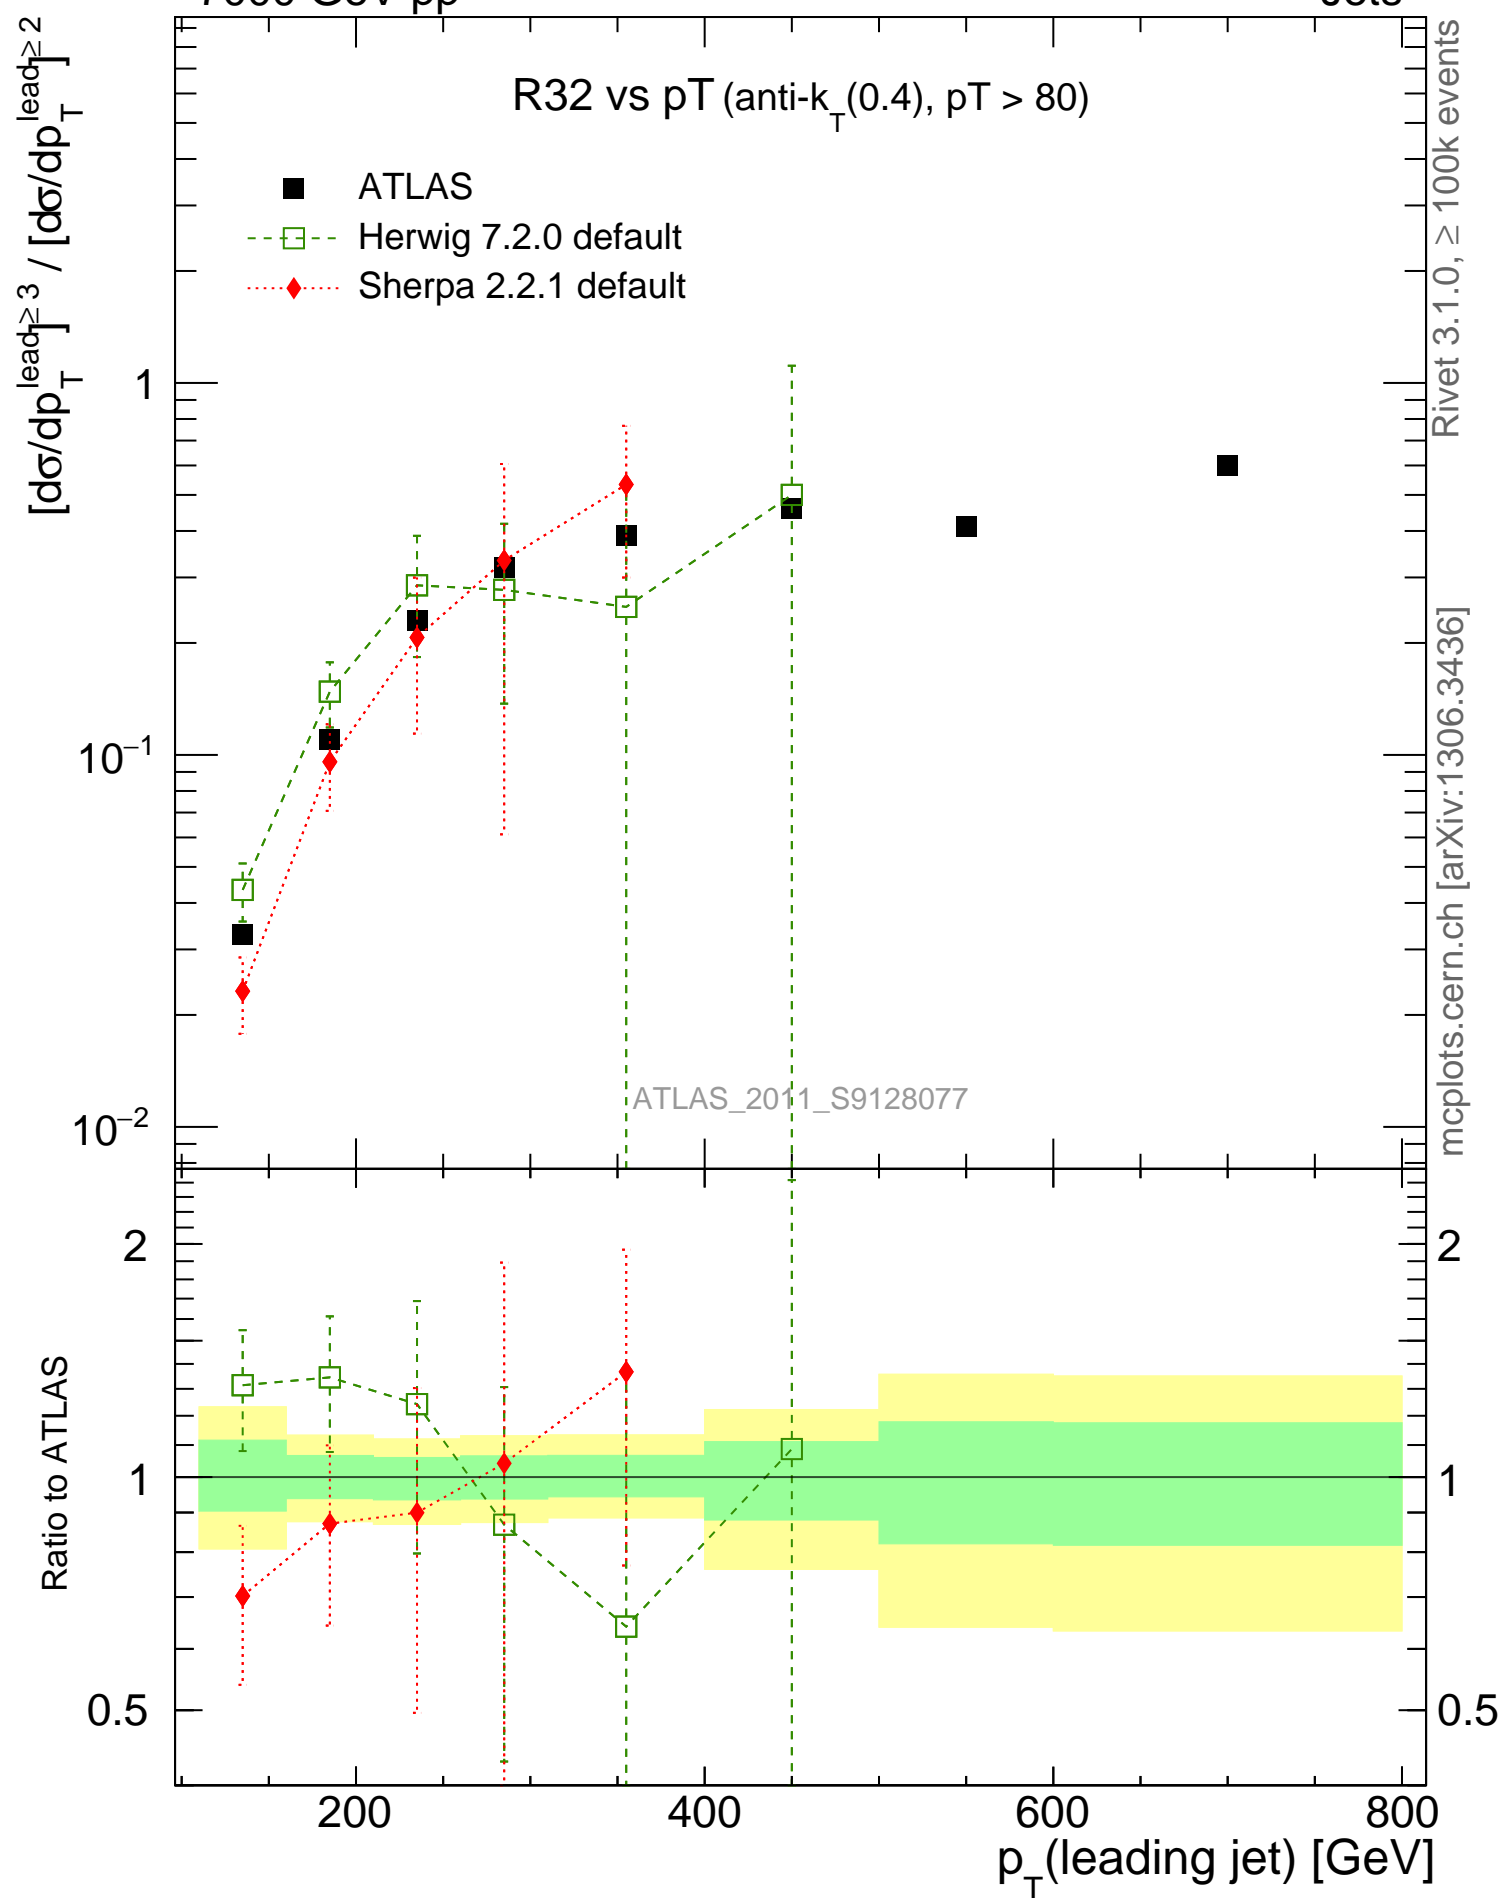

R32 vs pT (anti-k_T(0.4), p_T > 80)

- ATLAS
- - □ Herwig 7.2.0 default
- · · ◆ Sherpa 2.2.1 default

ATLAS_2011_S9128077

Rivet 3.1.0, ≥ 100k events

mcplots.cern.ch [arXiv:1306.3436]

2

1

0.5