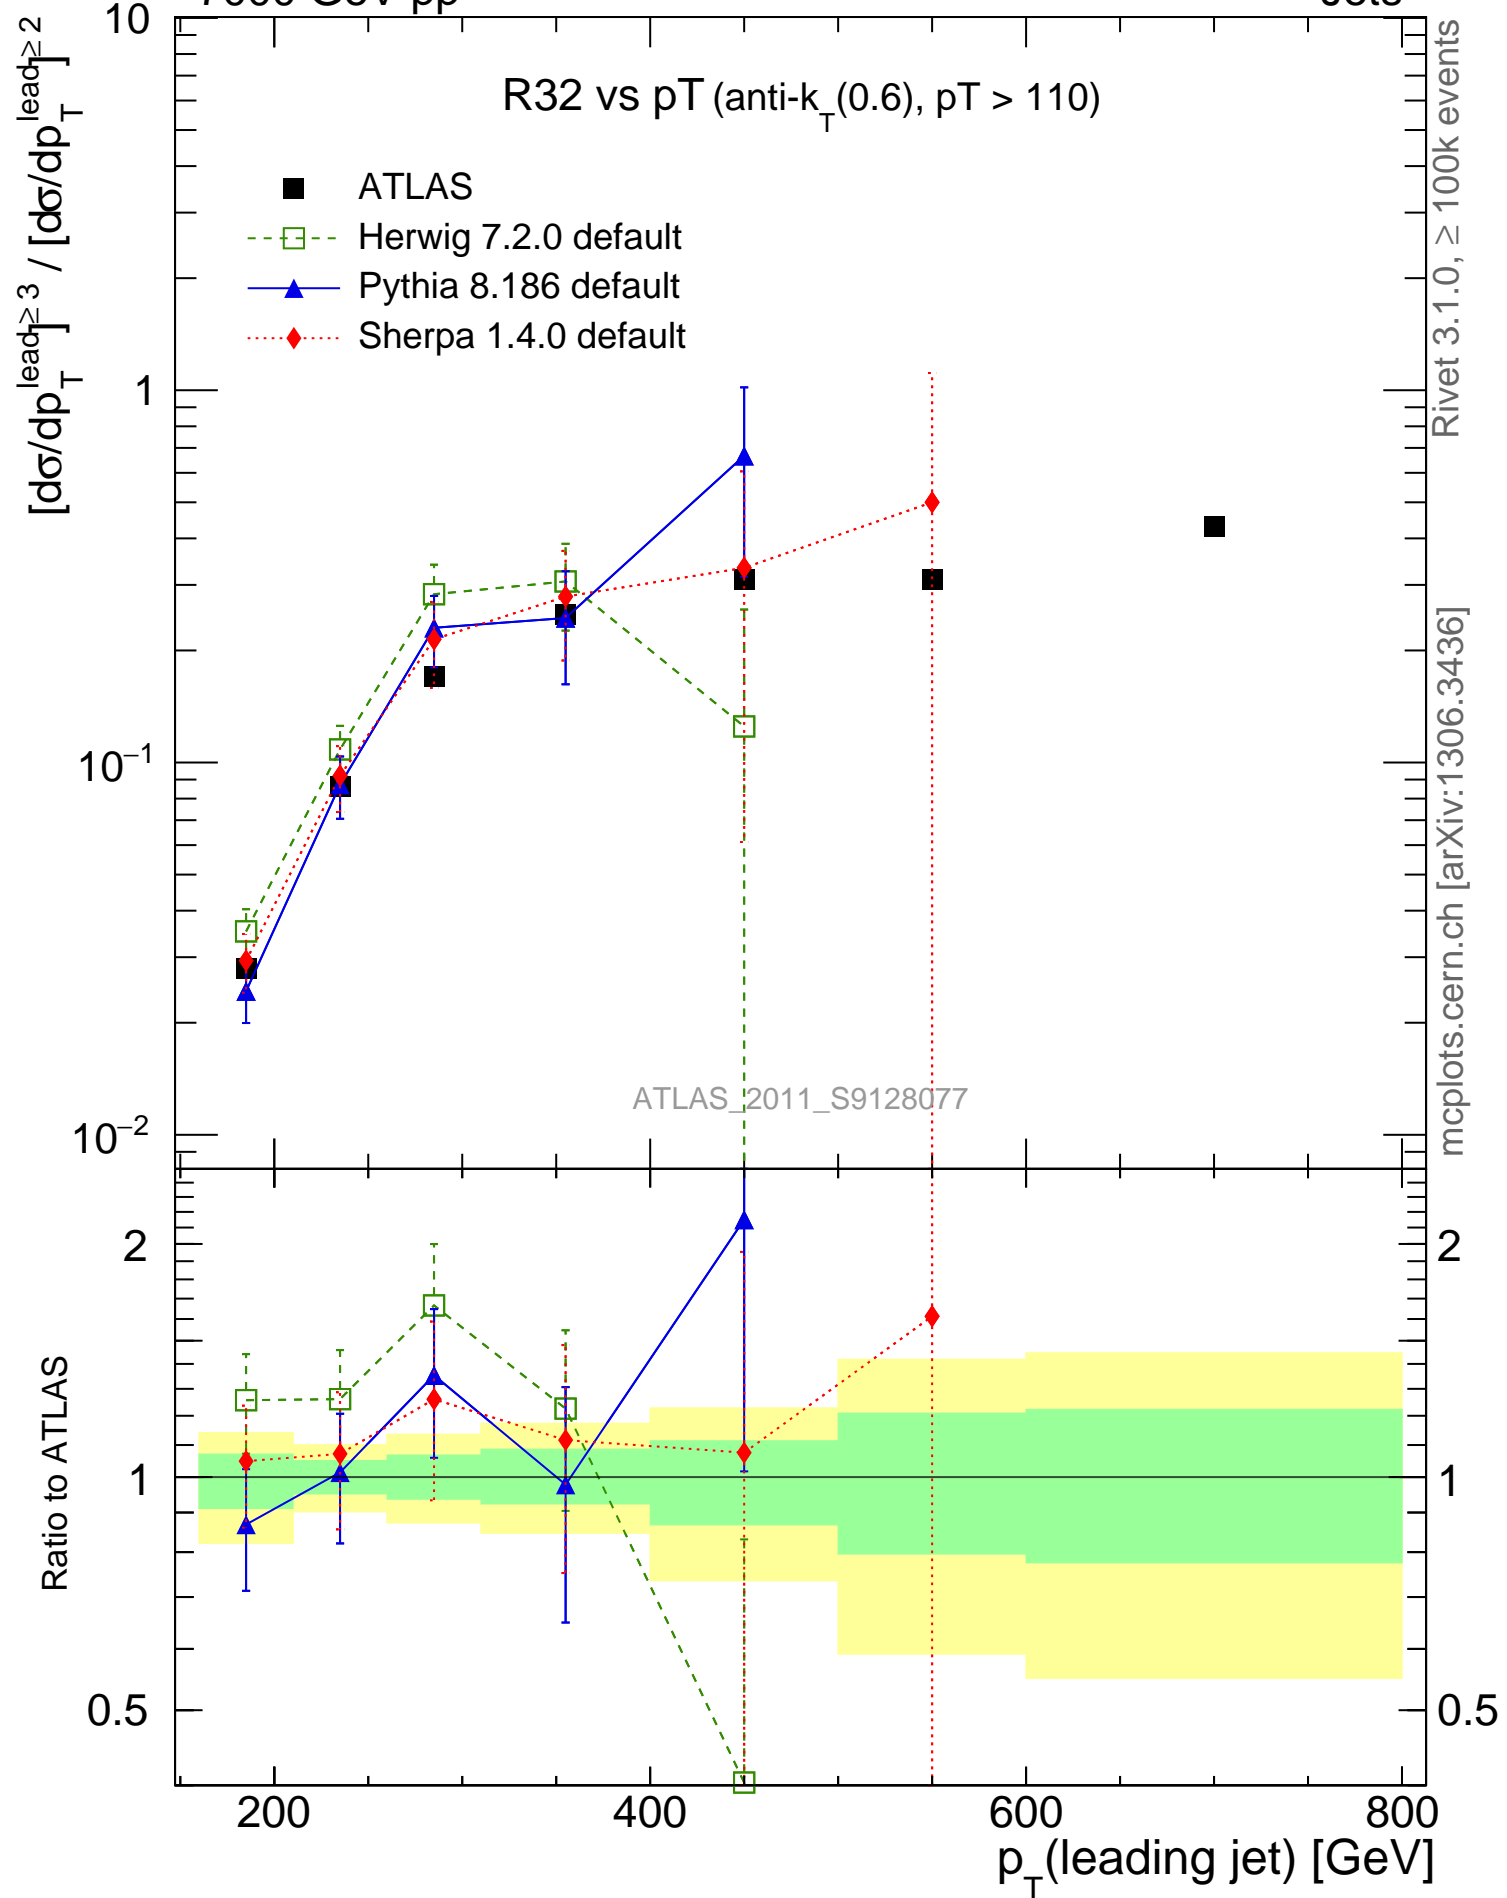

R32 vs pT (anti-k<sub>T</sub>(0.6), pT > 110)

- ATLAS
- - □ Herwig 7.2.0 default
- - ▲ Pythia 8.186 default
- - ◆ Sherpa 1.4.0 default

ATLAS\_2011\_S9128077