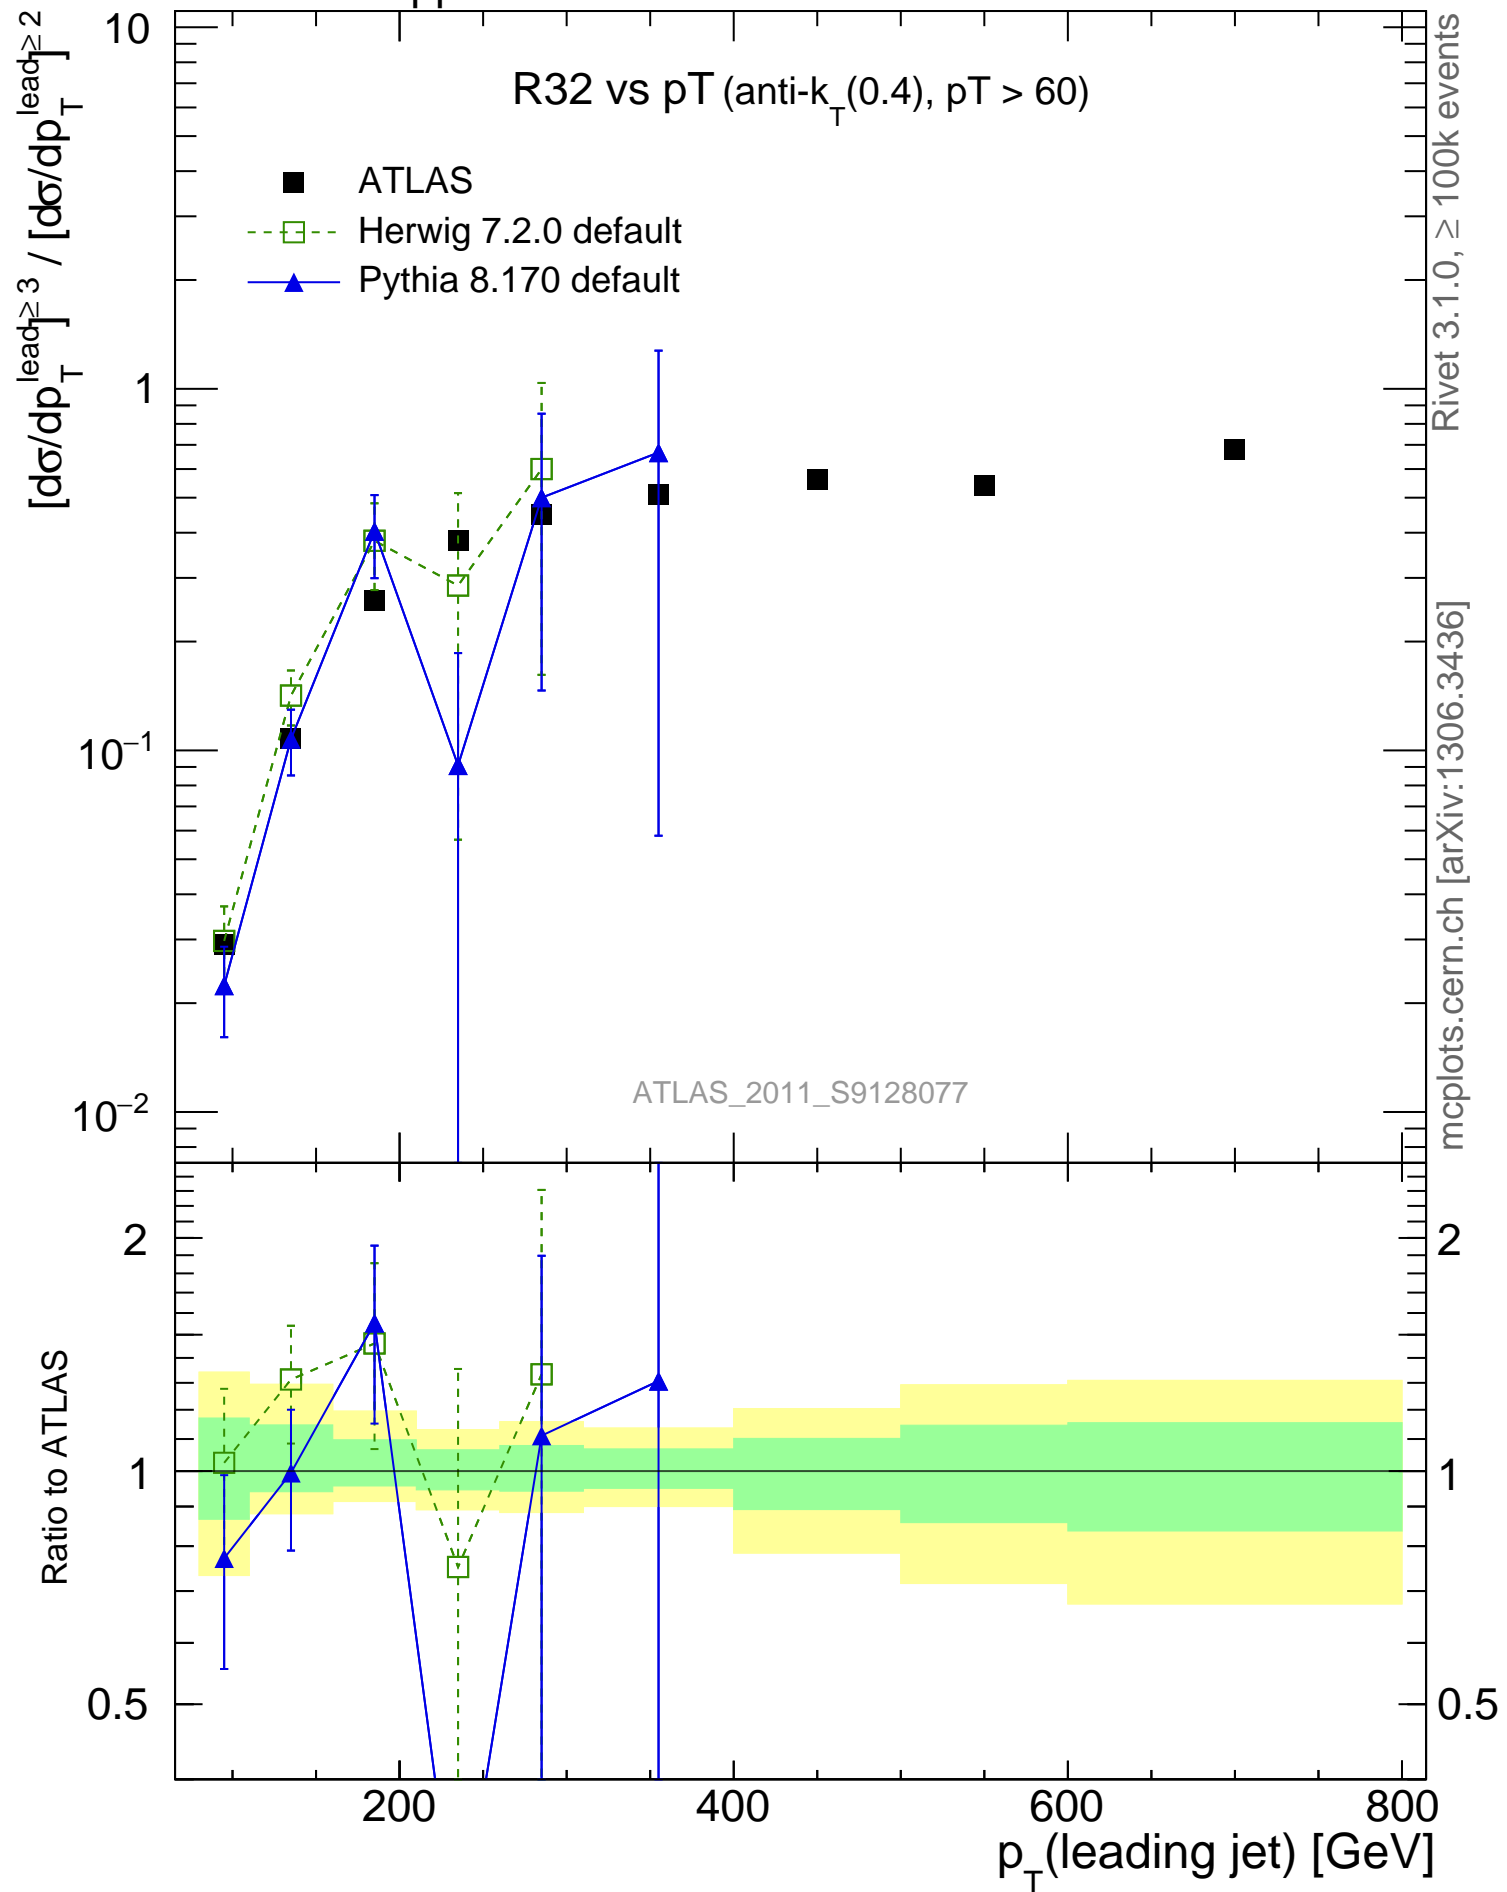

R32 vs pT (anti-k<sub>T</sub>(0.4), p<sub>T</sub> > 60)

- ATLAS
- - □ Herwig 7.2.0 default
- - ▲ Pythia 8.170 default

ATLAS\_2011\_S9128077