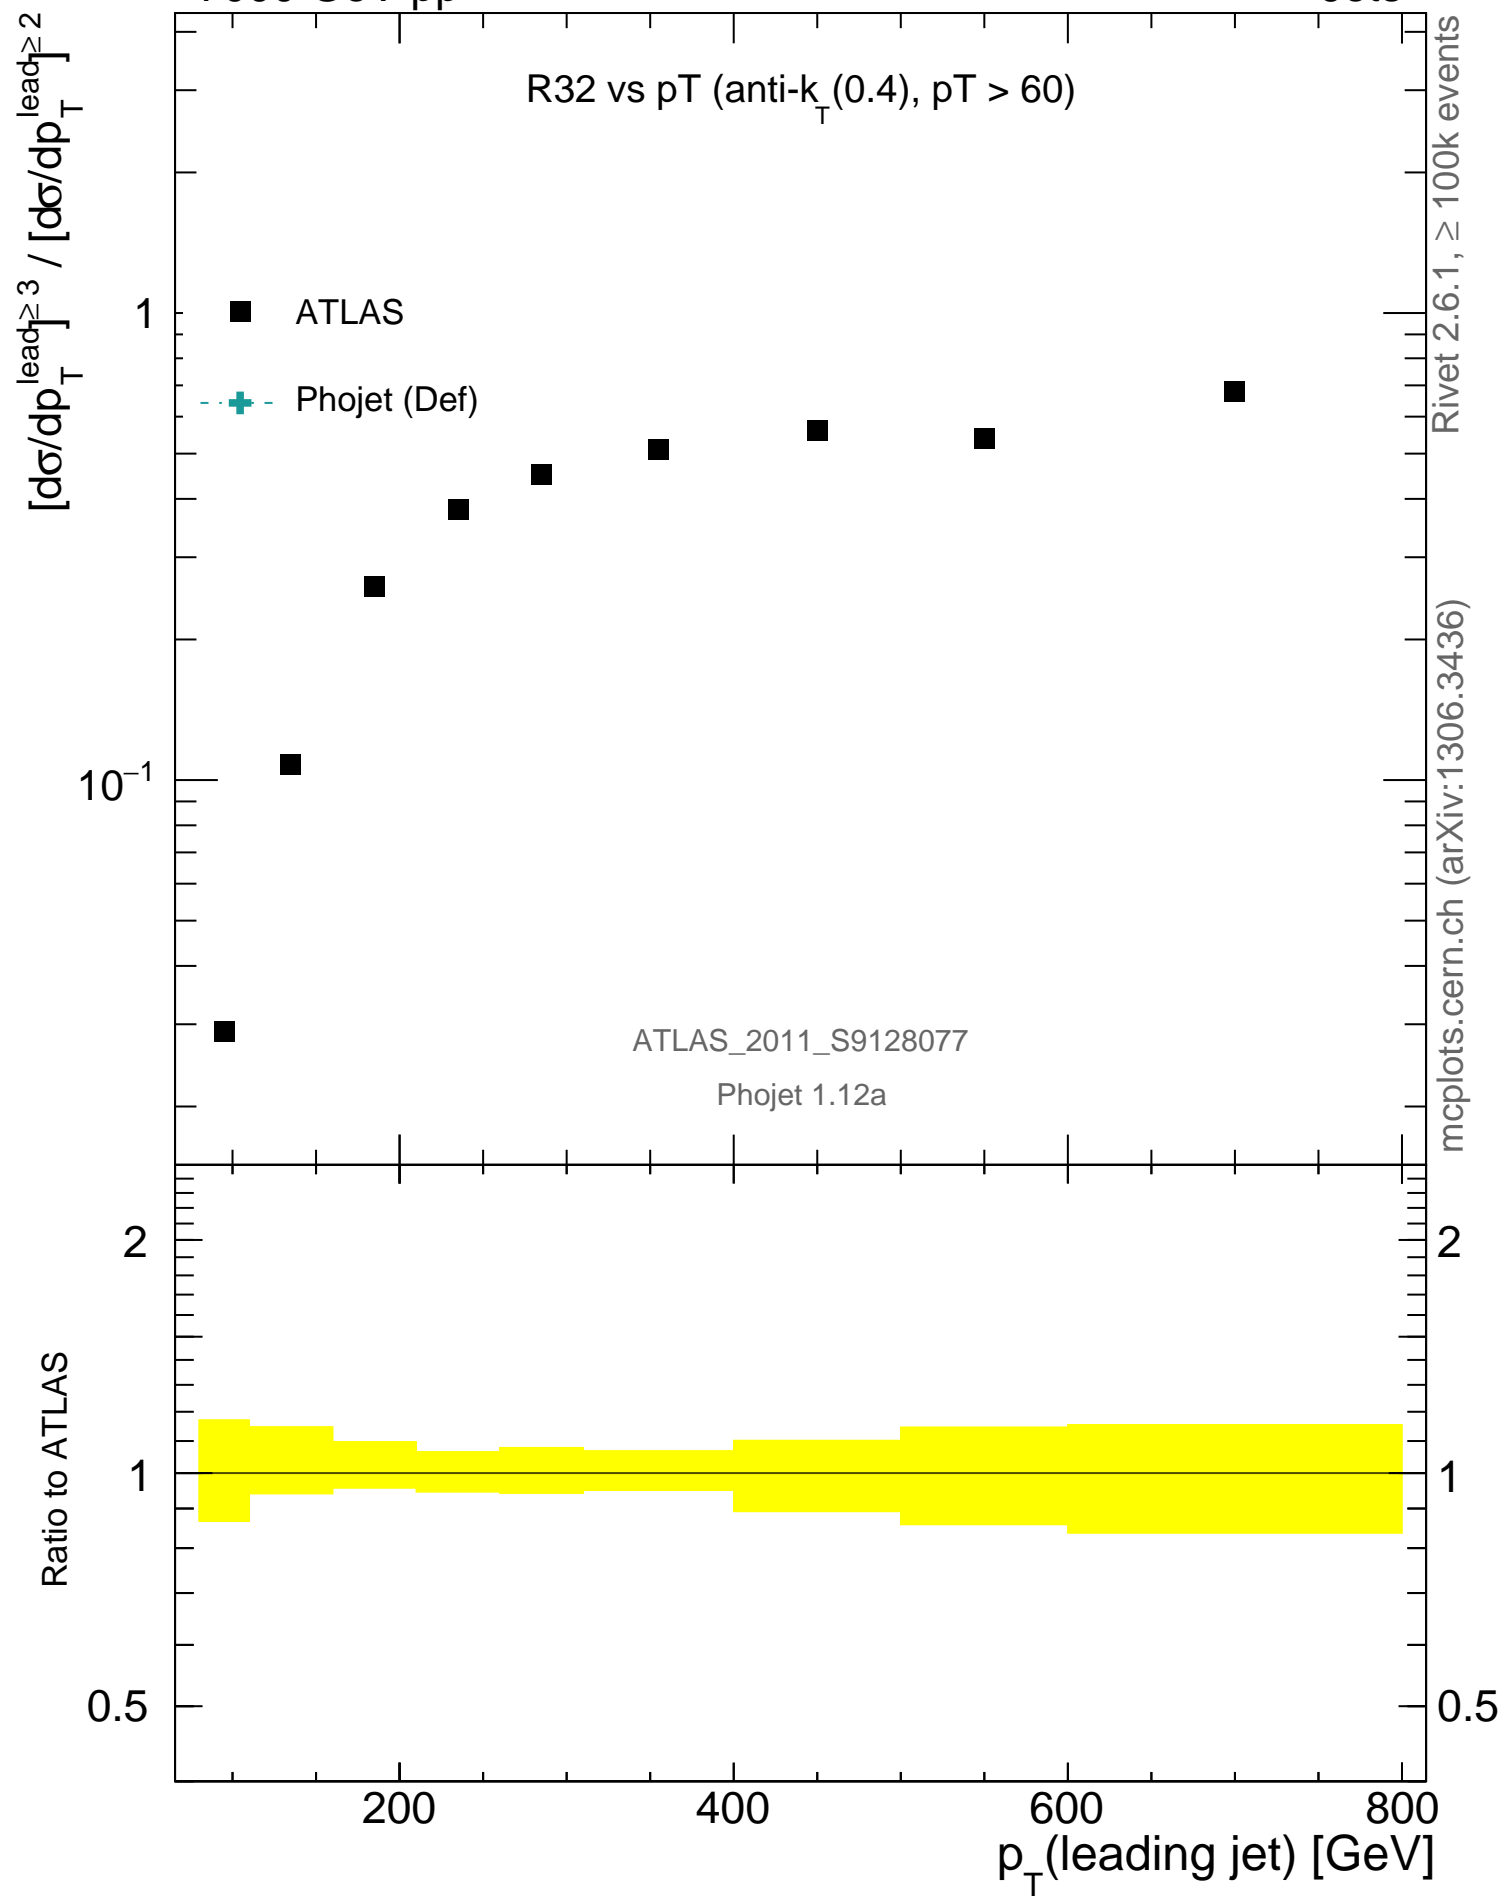

7000 GeV pp

Jets

R32 vs pT (anti-k_T(0.4), pT > 60)

mcplots.cern.ch (arXiv:1306.3436)

Rivet 2.6.1, ≥ 100k events