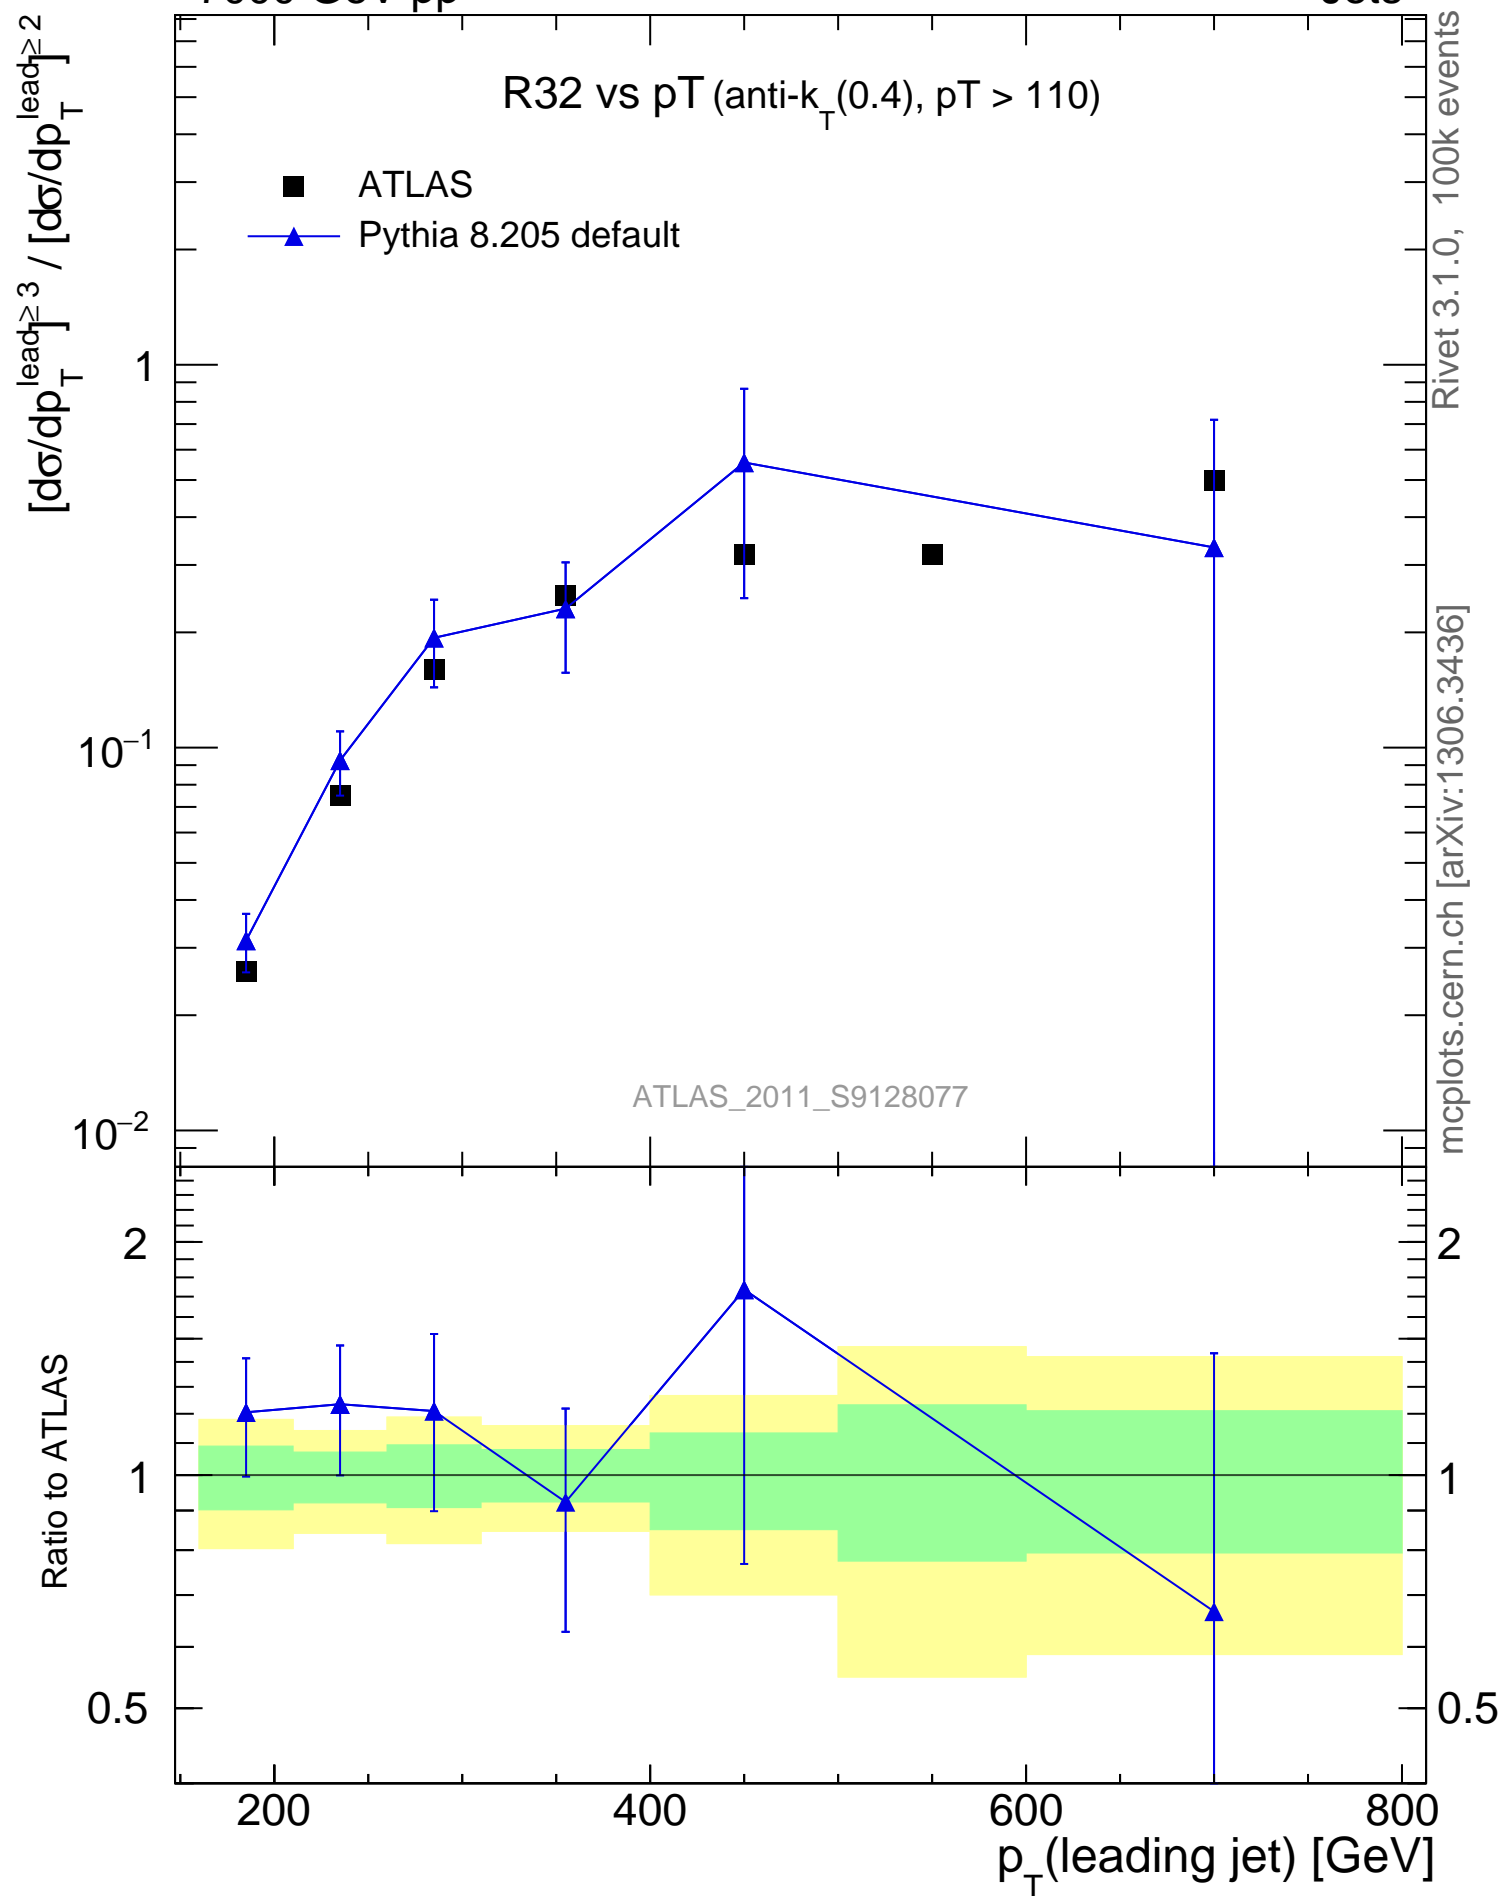

R32 vs pT (anti-k_T(0.4), pT > 110)

■ ATLAS
▲ Pythia 8.205 default

ATLAS_2011_S9128077

p_T (leading jet) [GeV]