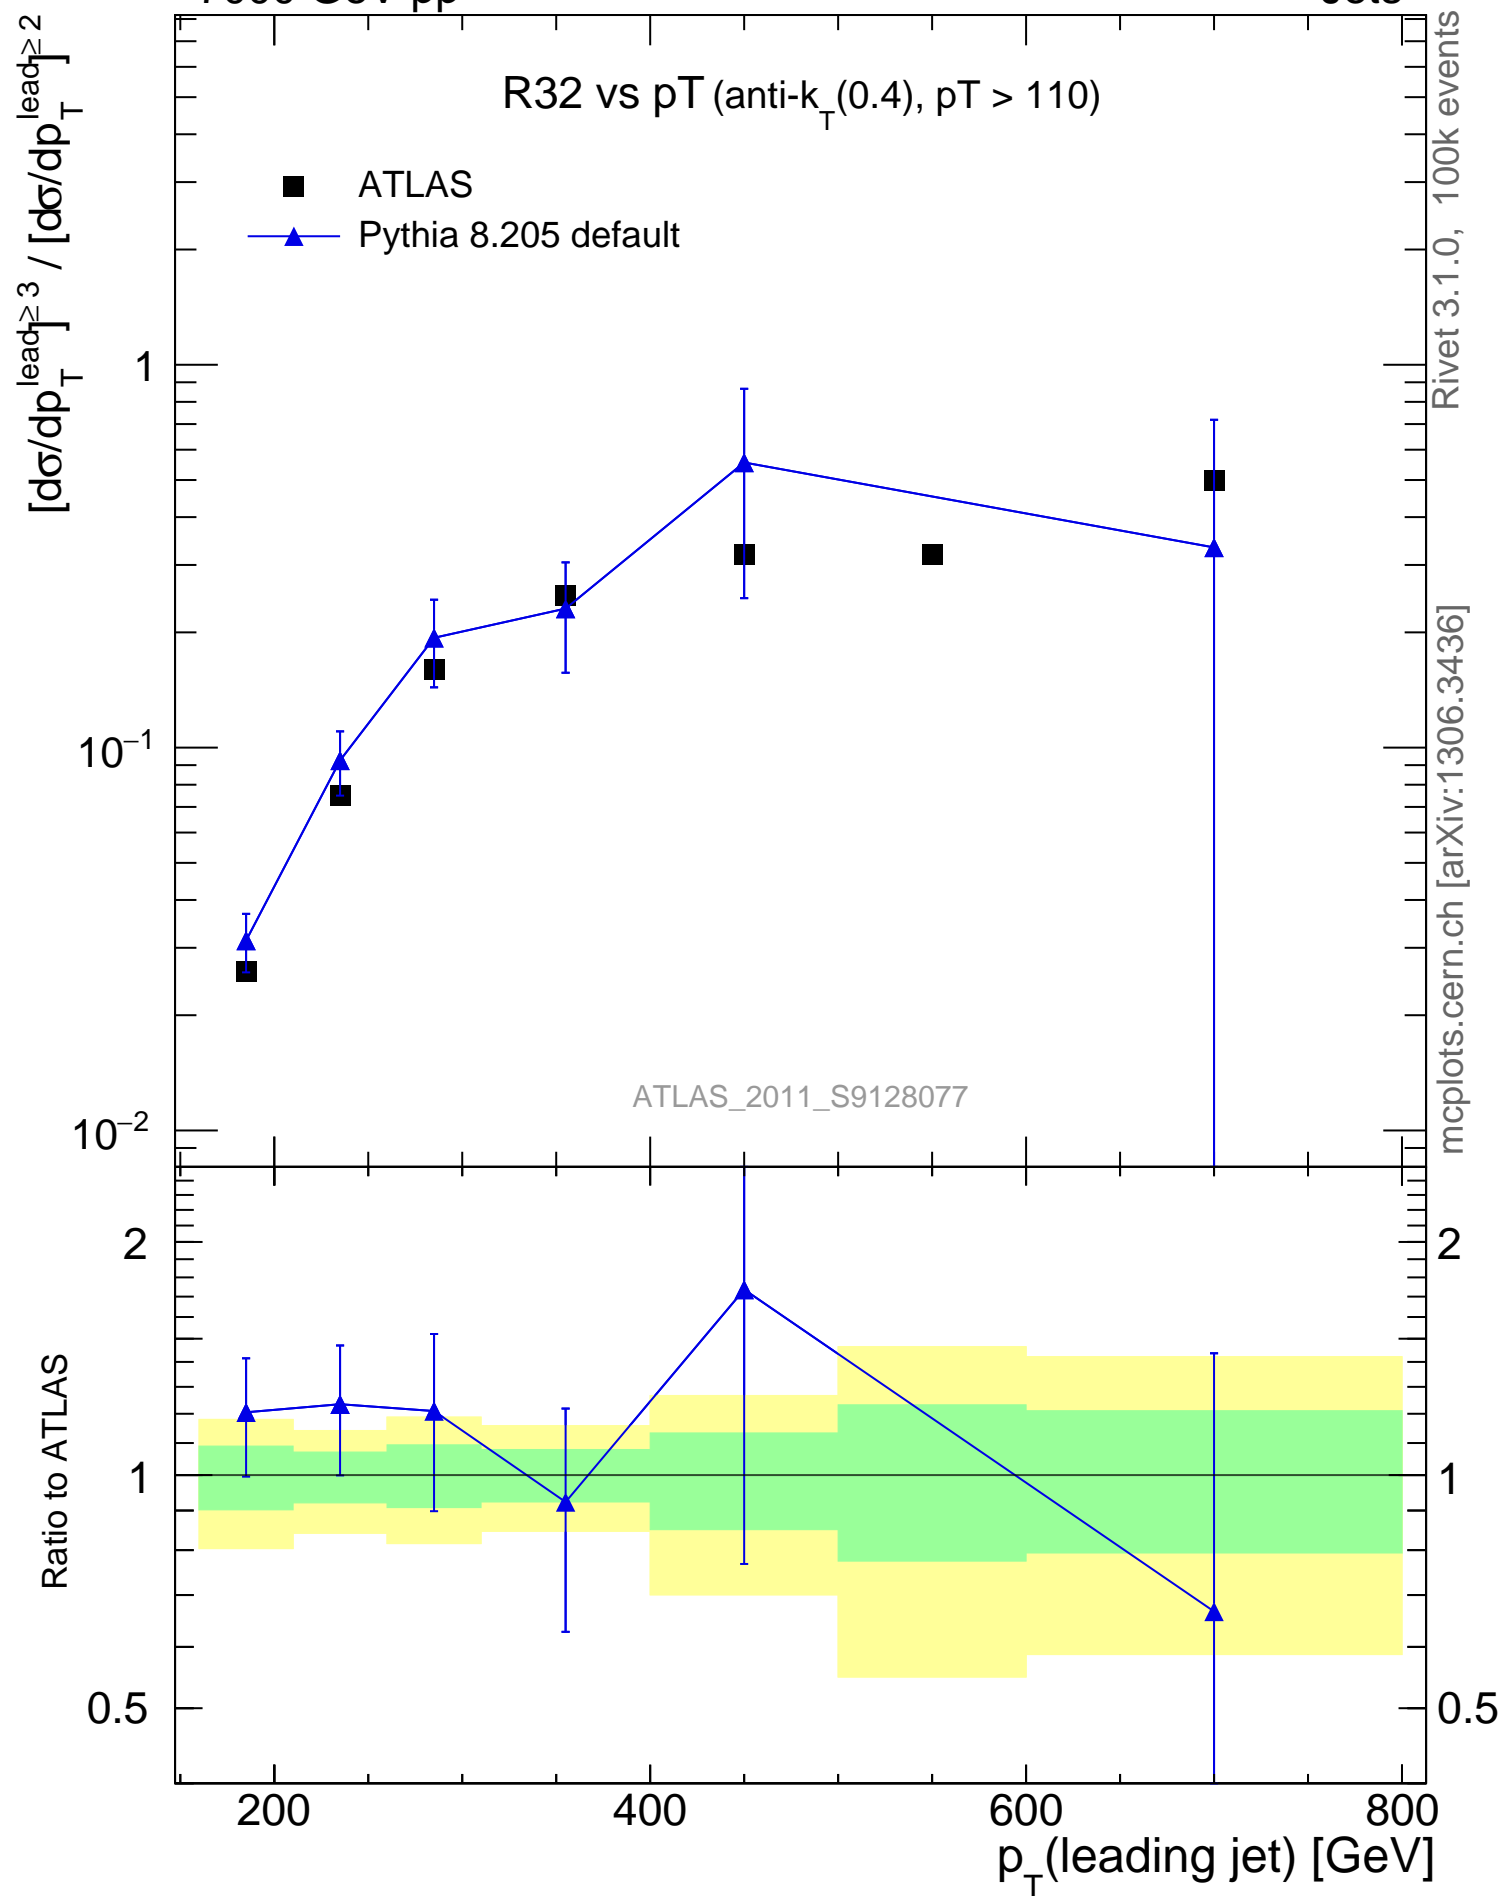

R32 vs pT (anti-k_T(0.4), pT > 110)

■ ATLAS
▲ Pythia 8.205 default

ATLAS_2011_S9128077