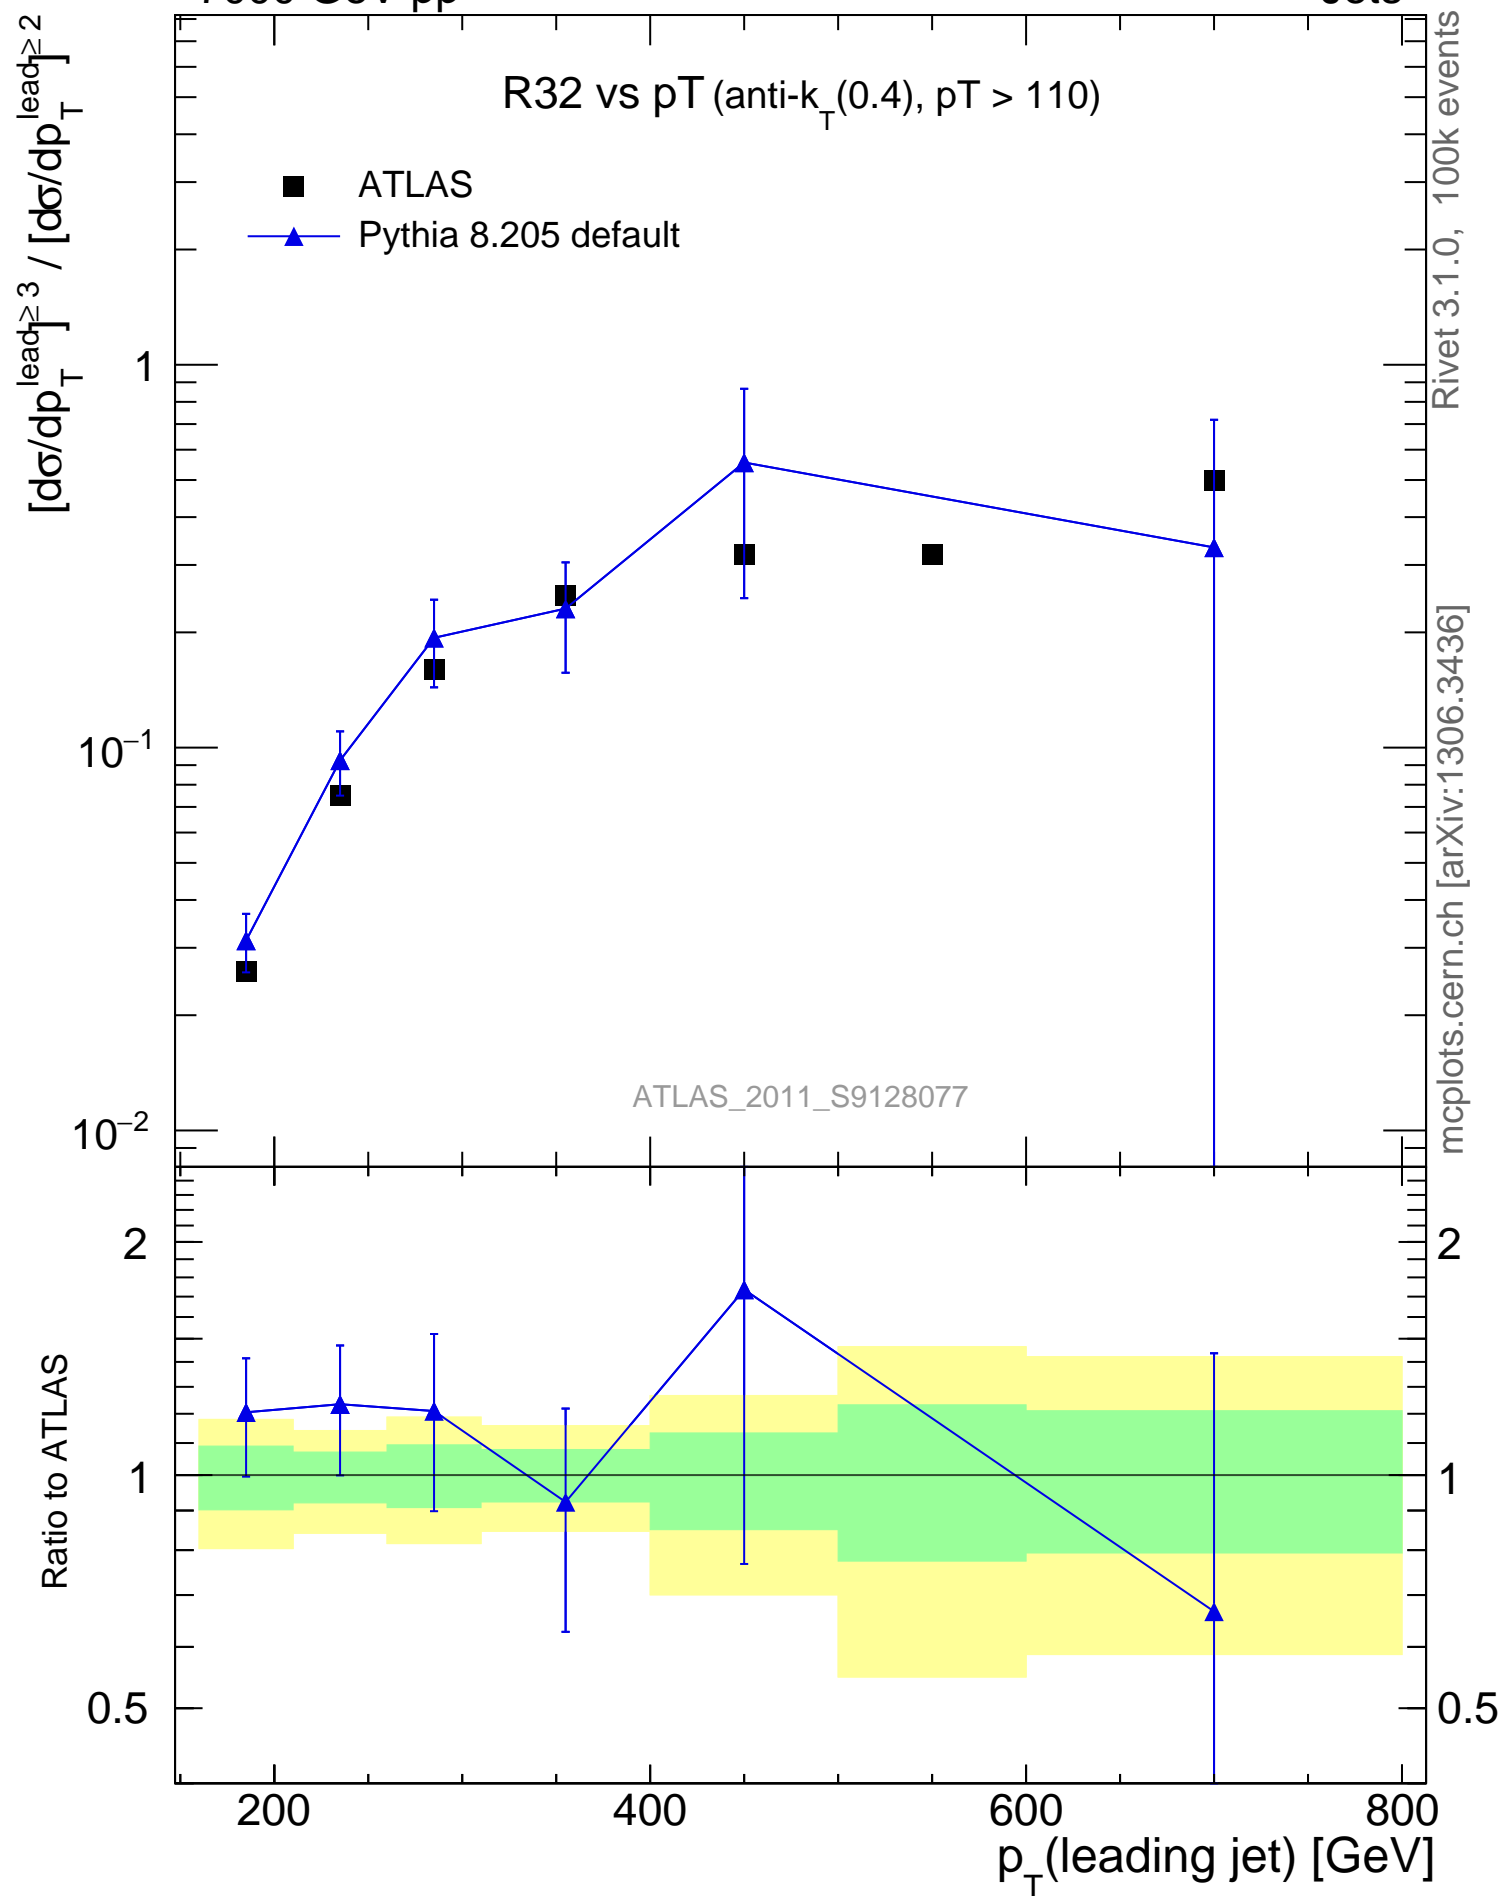

R32 vs pT (anti-k_T(0.4), p_T > 110)

■ ATLAS
▲ Pythia 8.205 default

ATLAS_2011_S9128077