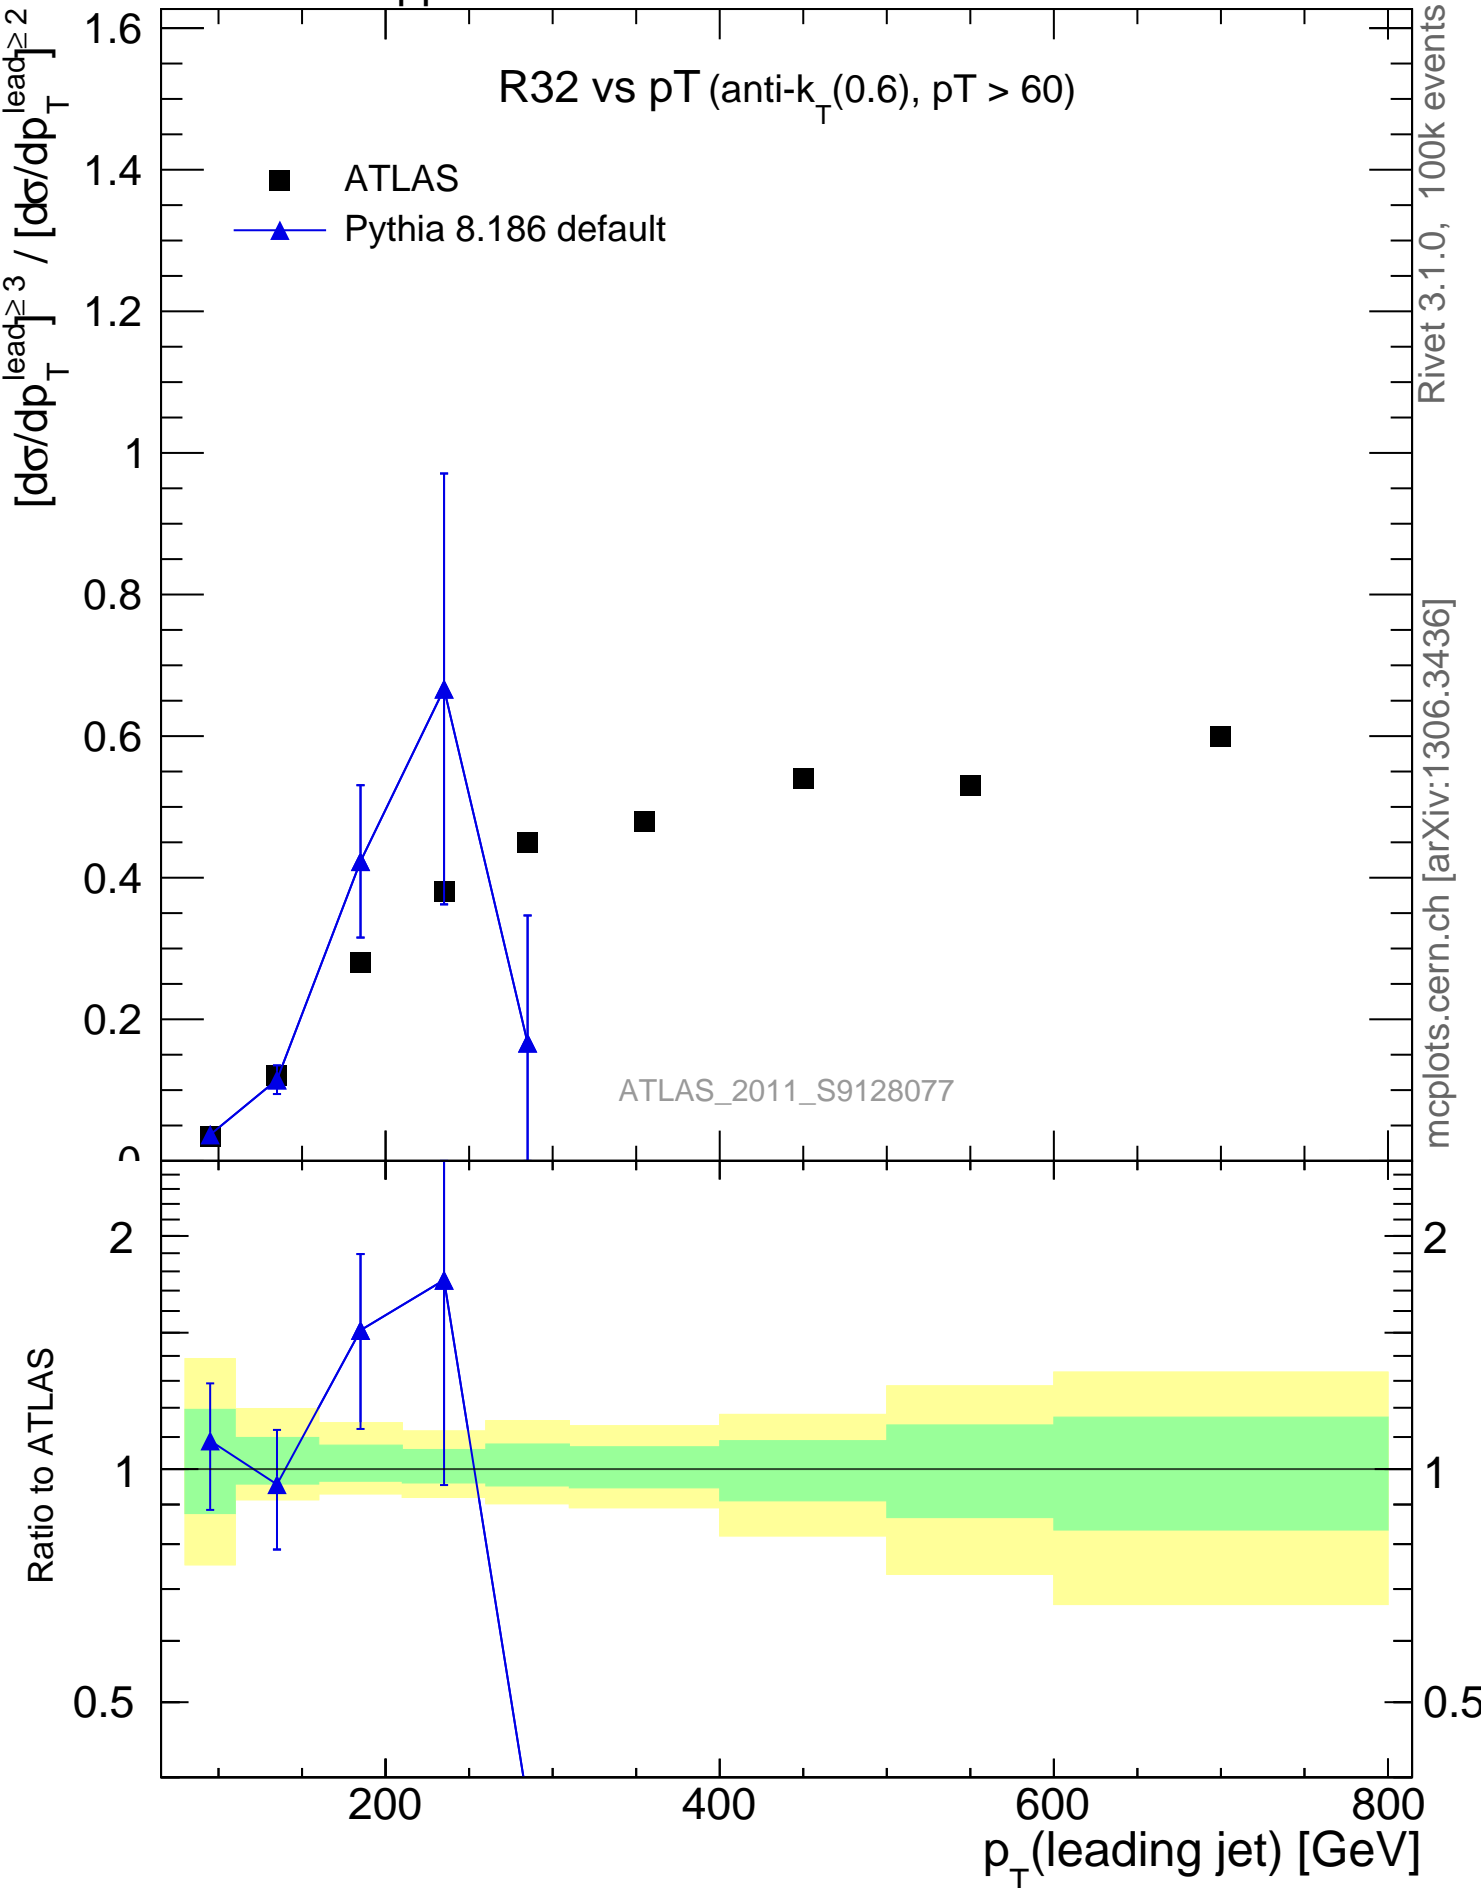

7000 GeV pp

Jets

R32 vs pT (anti-k_T(0.6), p_T > 60)

Rivet 3.1.0, 100k events
mcplots.cern.ch [arXiv:1306.3436]

ATLAS_2011_S9128077