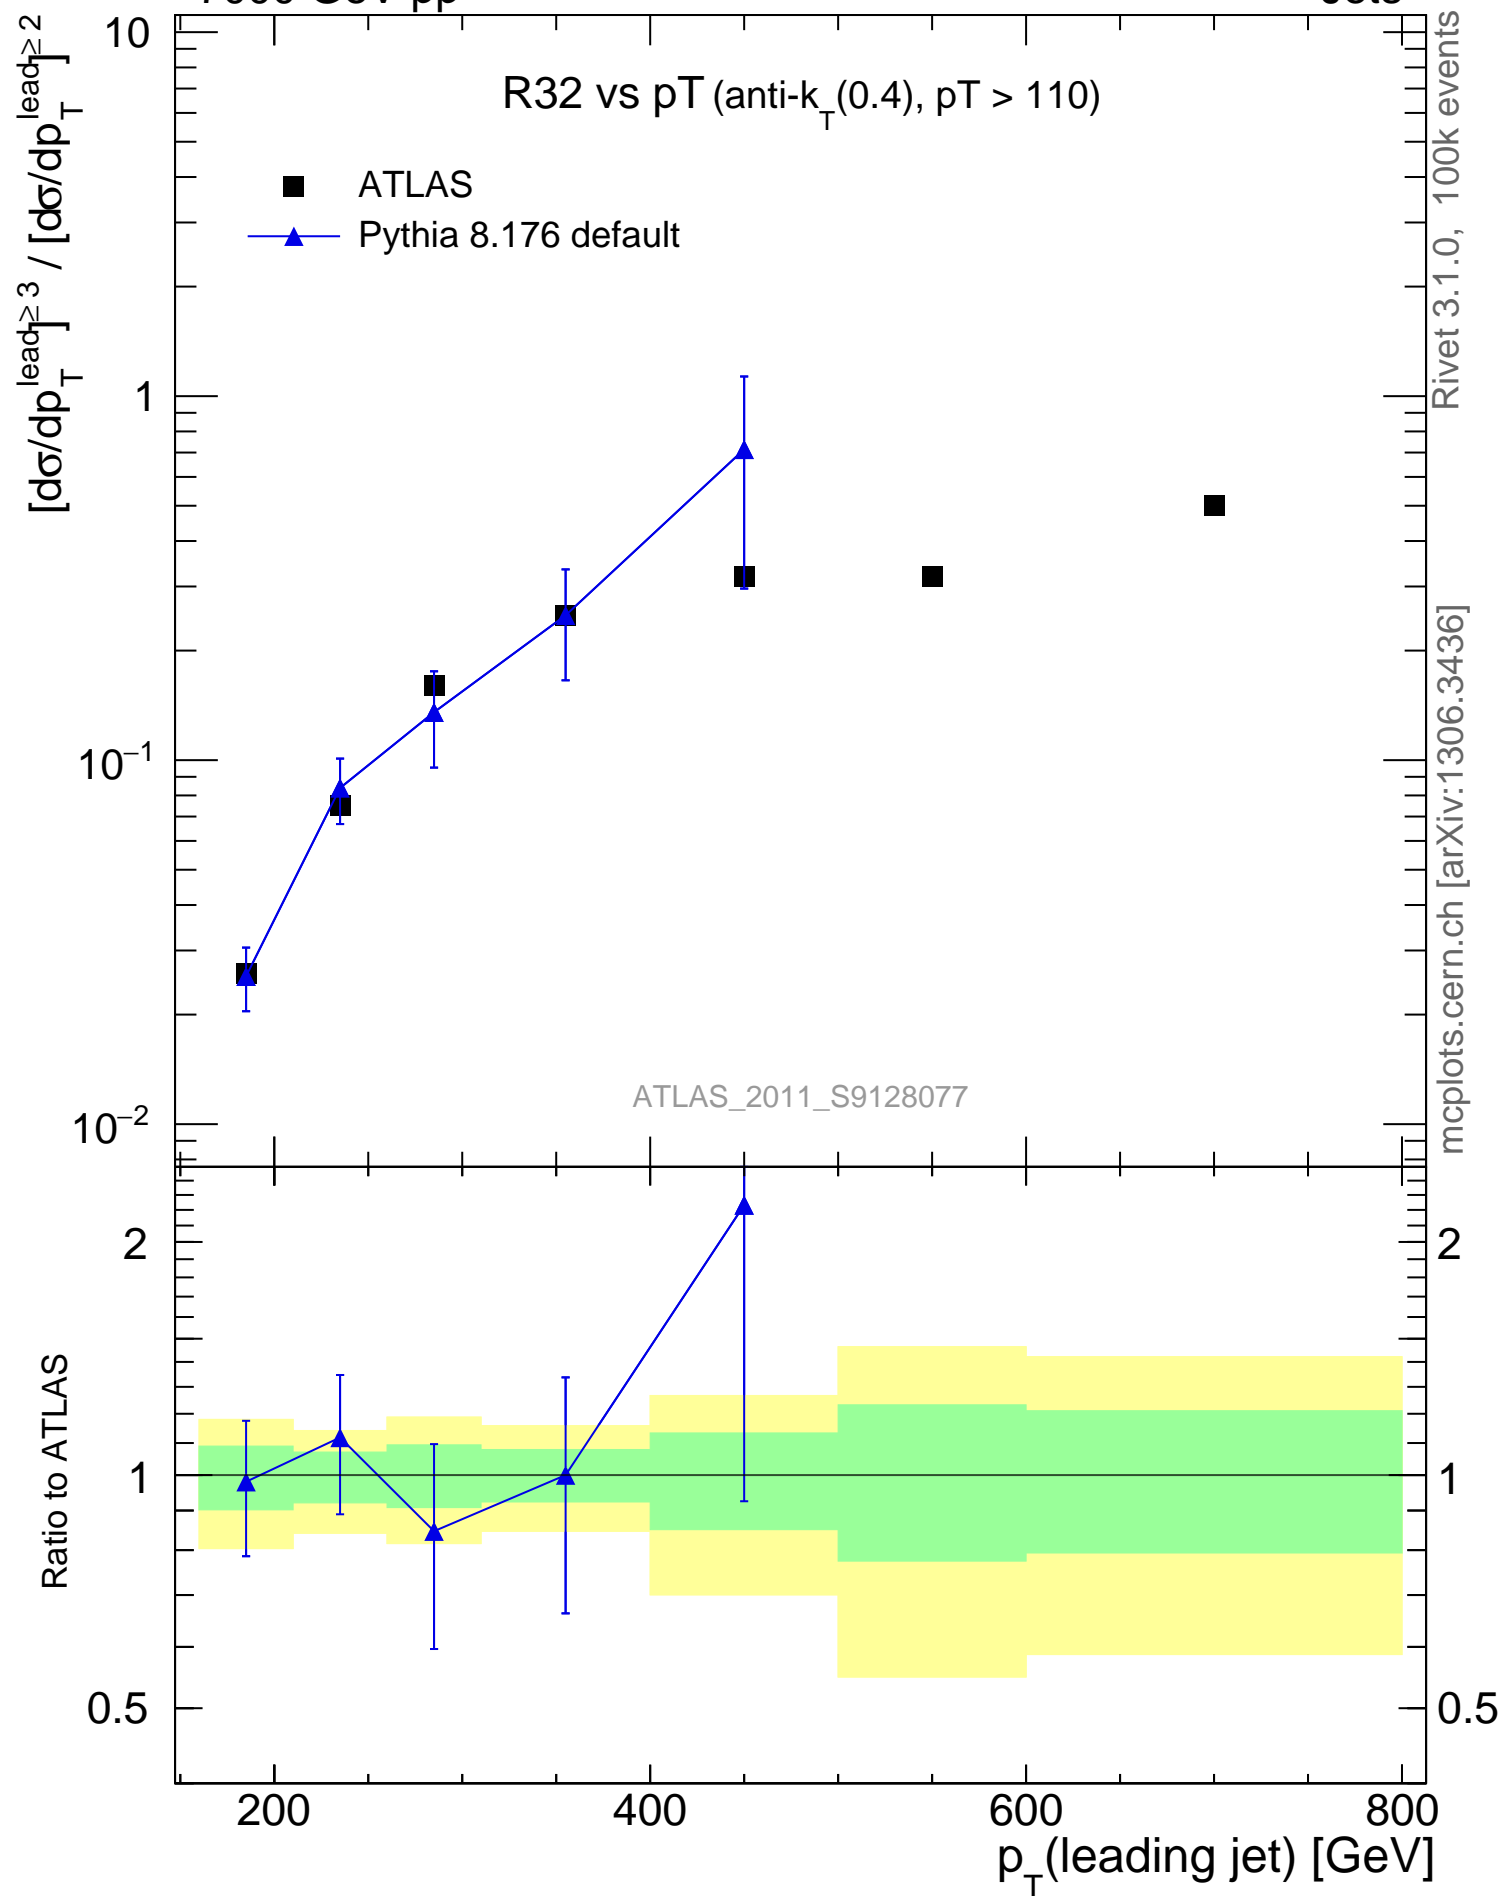

7000 GeV pp

Jets

R32 vs pT (anti-k_T(0.4), pT > 110)

■ ATLAS
▲ Pythia 8.176 default

ATLAS_2011_S9128077

Rivet 3.1.0, 100k events
mcplots.cern.ch [arXiv:1306.3436]