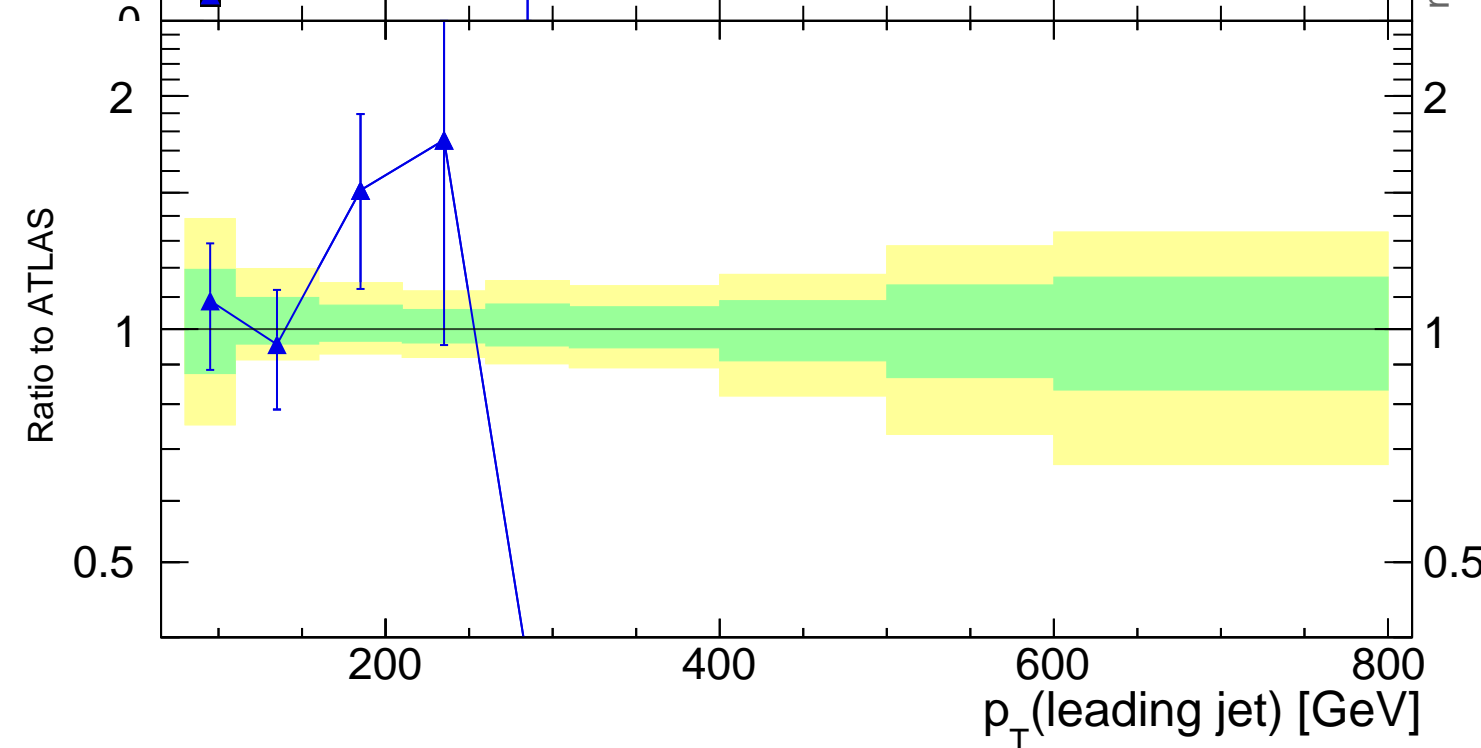

7000 GeV pp

Jets

R32 vs pT (anti-k<sub>T</sub>(0.6), p<sub>T</sub> > 60)

■ ATLAS  
▲ Pythia 8.186 default

Rivet 3.1.0, 100k events  
mcplots.cern.ch [arXiv:1306.3436]