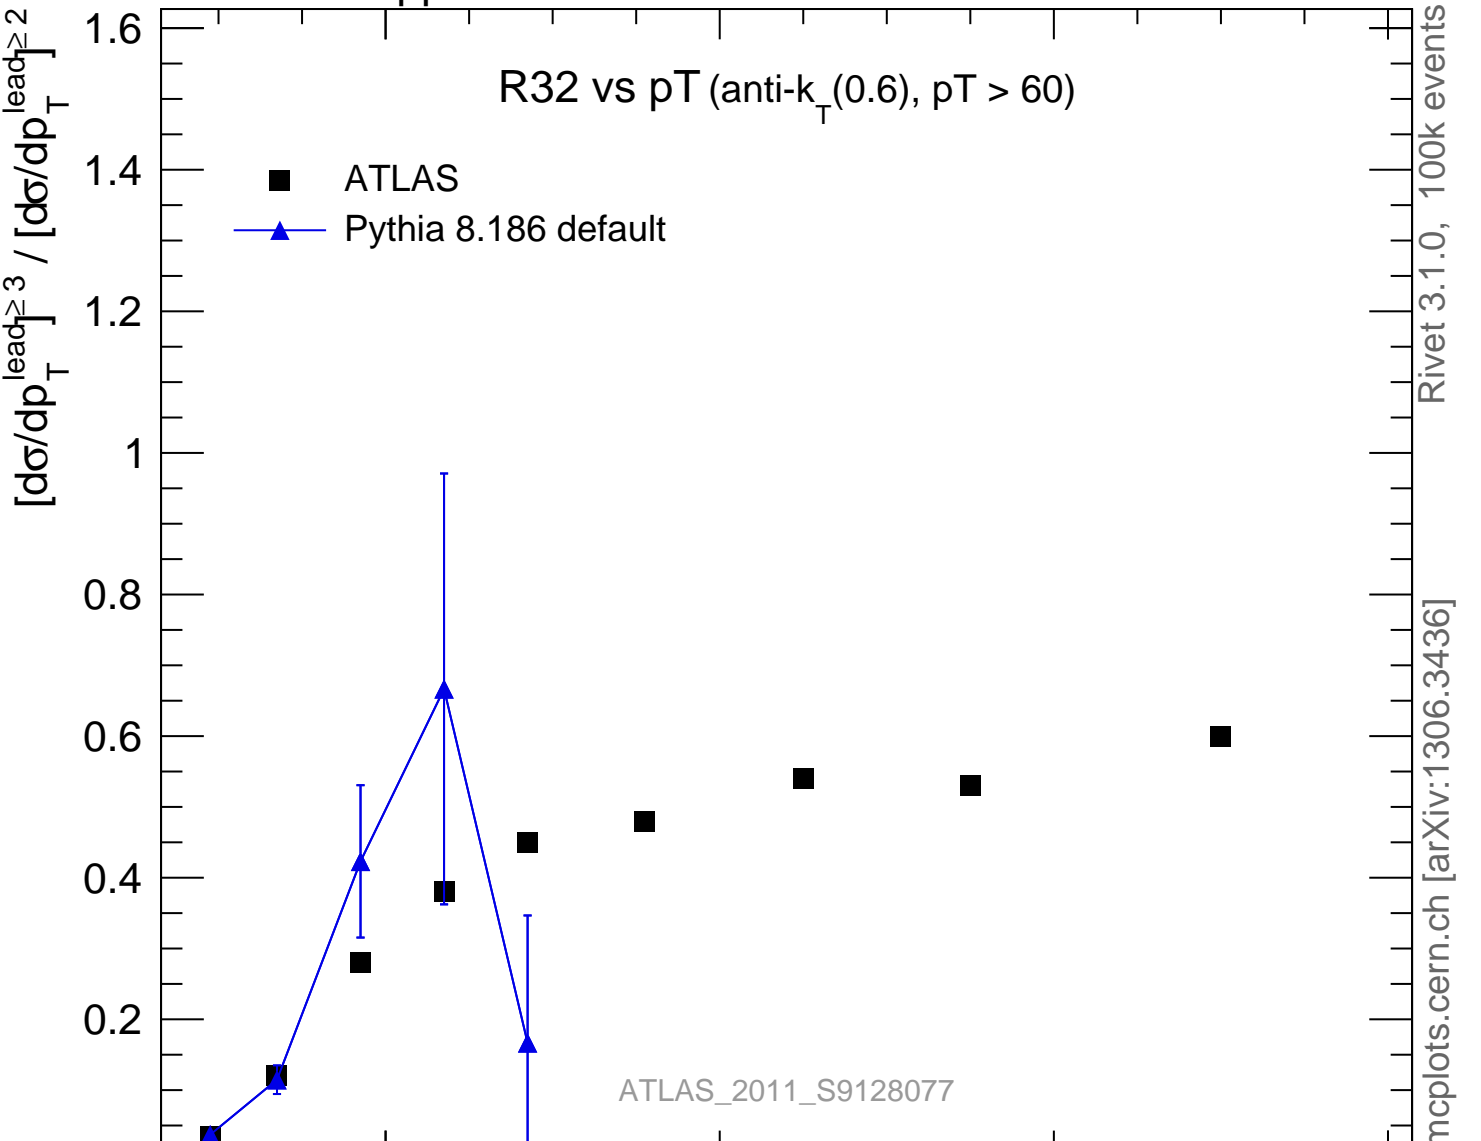

7000 GeV pp

Jets

R32 vs pT (anti-k<sub>T</sub>(0.6), p<sub>T</sub> > 60)

■ ATLAS  
▲ Pythia 8.186 default

Rivet 3.1.0, 100k events  
mcplots.cern.ch [arXiv:1306.3436]