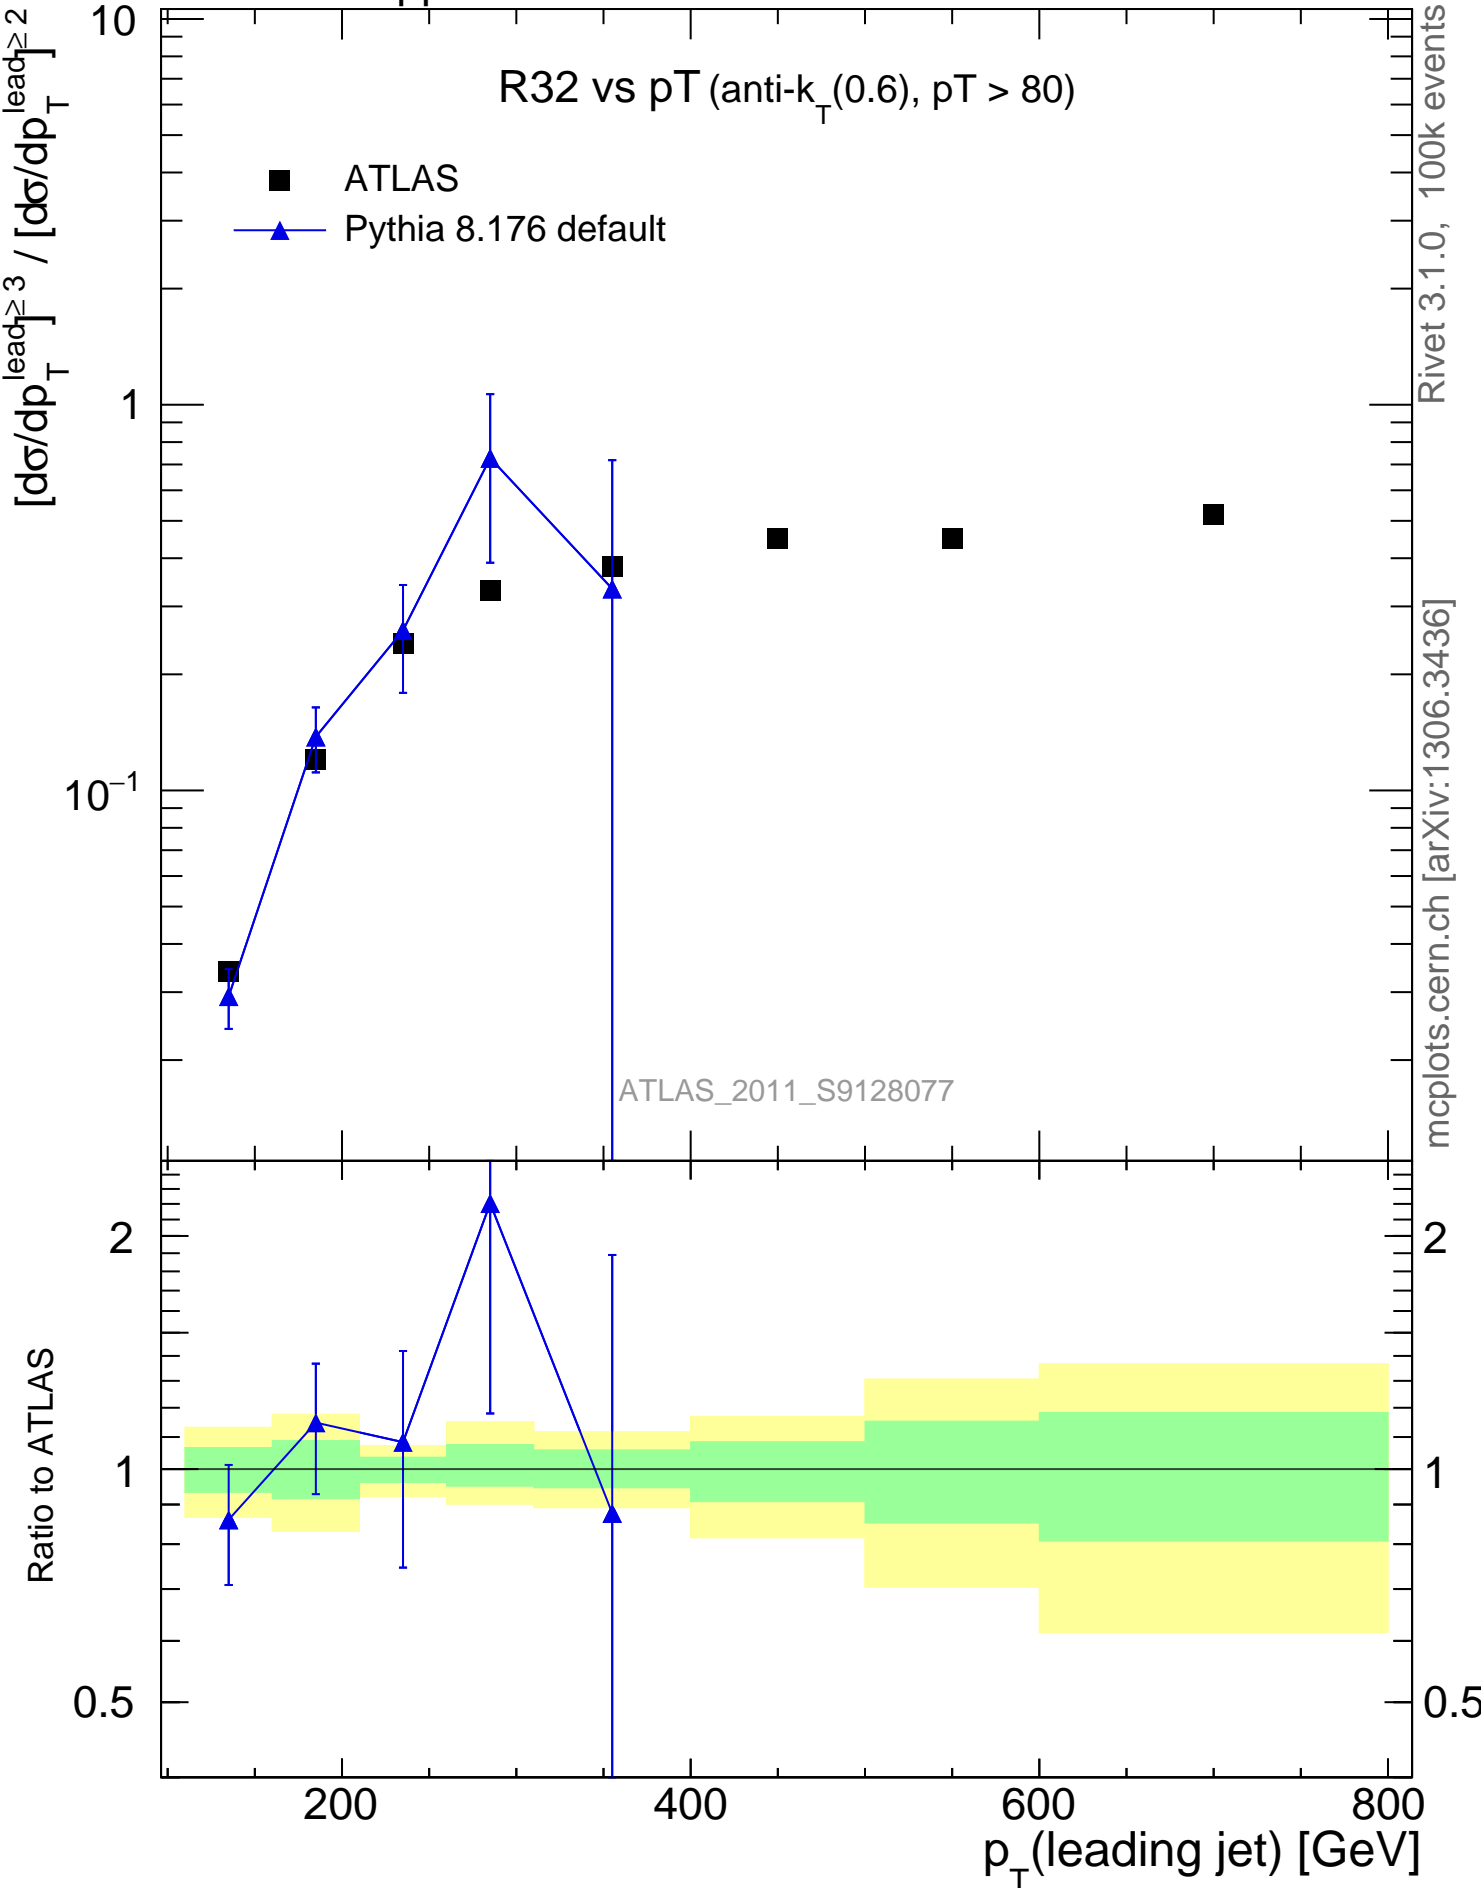

R32 vs pT (anti-k_T(0.6), pT > 80)

Rivet 3.1.0, 100k events
mcplots.cern.ch [arXiv:1306.3436]

ATLAS_2011_S9128077