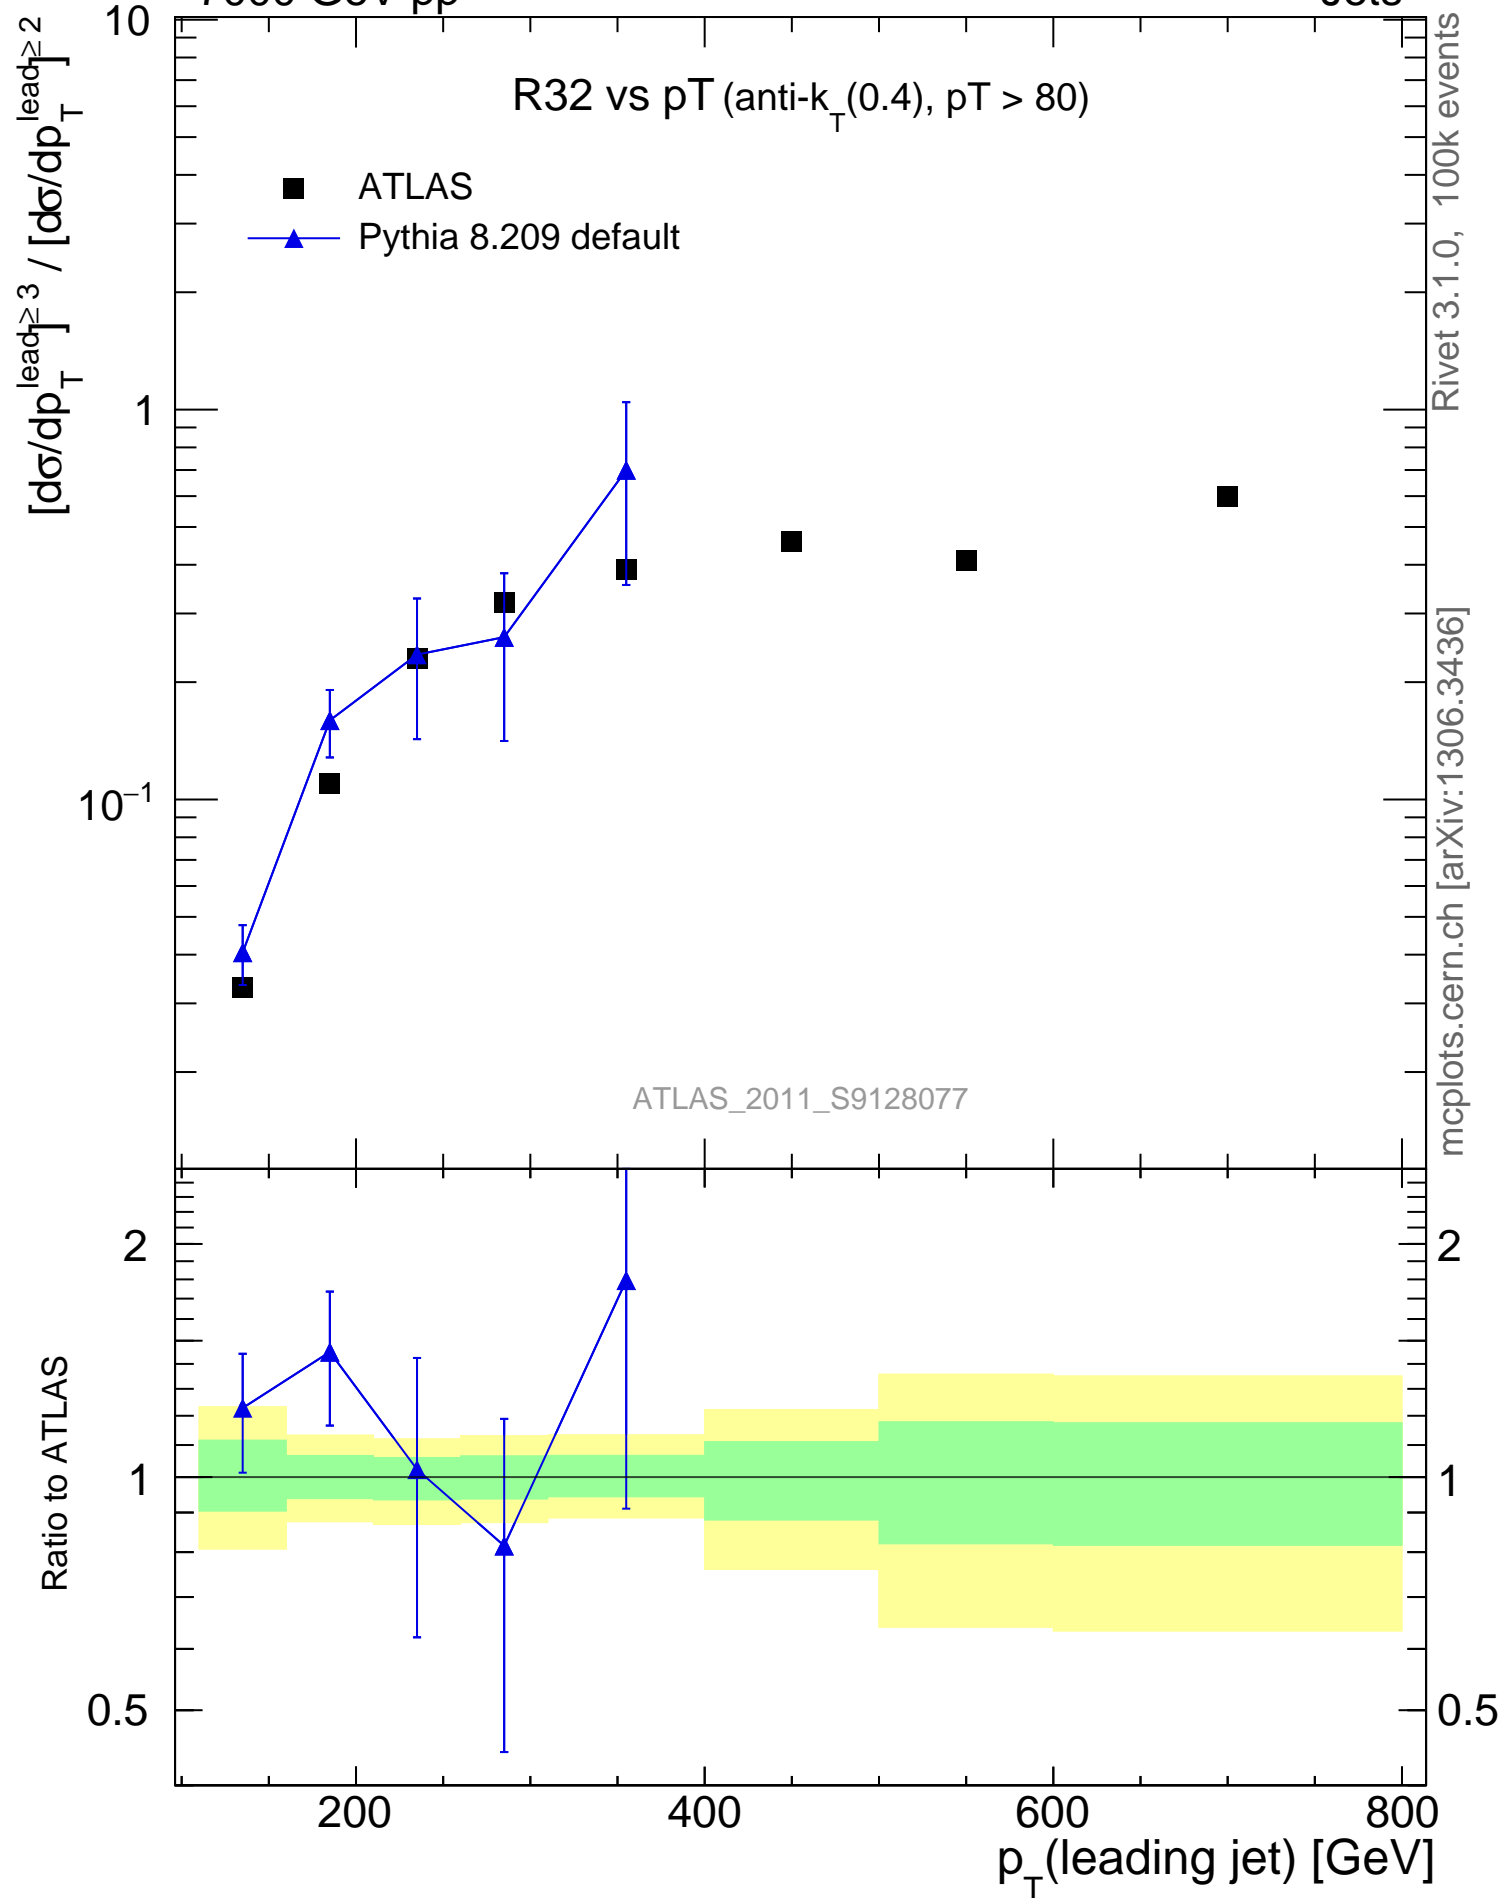

R32 vs pT (anti-k_T(0.4), p_T > 80)

■ ATLAS
▲ Pythia 8.209 default

ATLAS_2011_S9128077