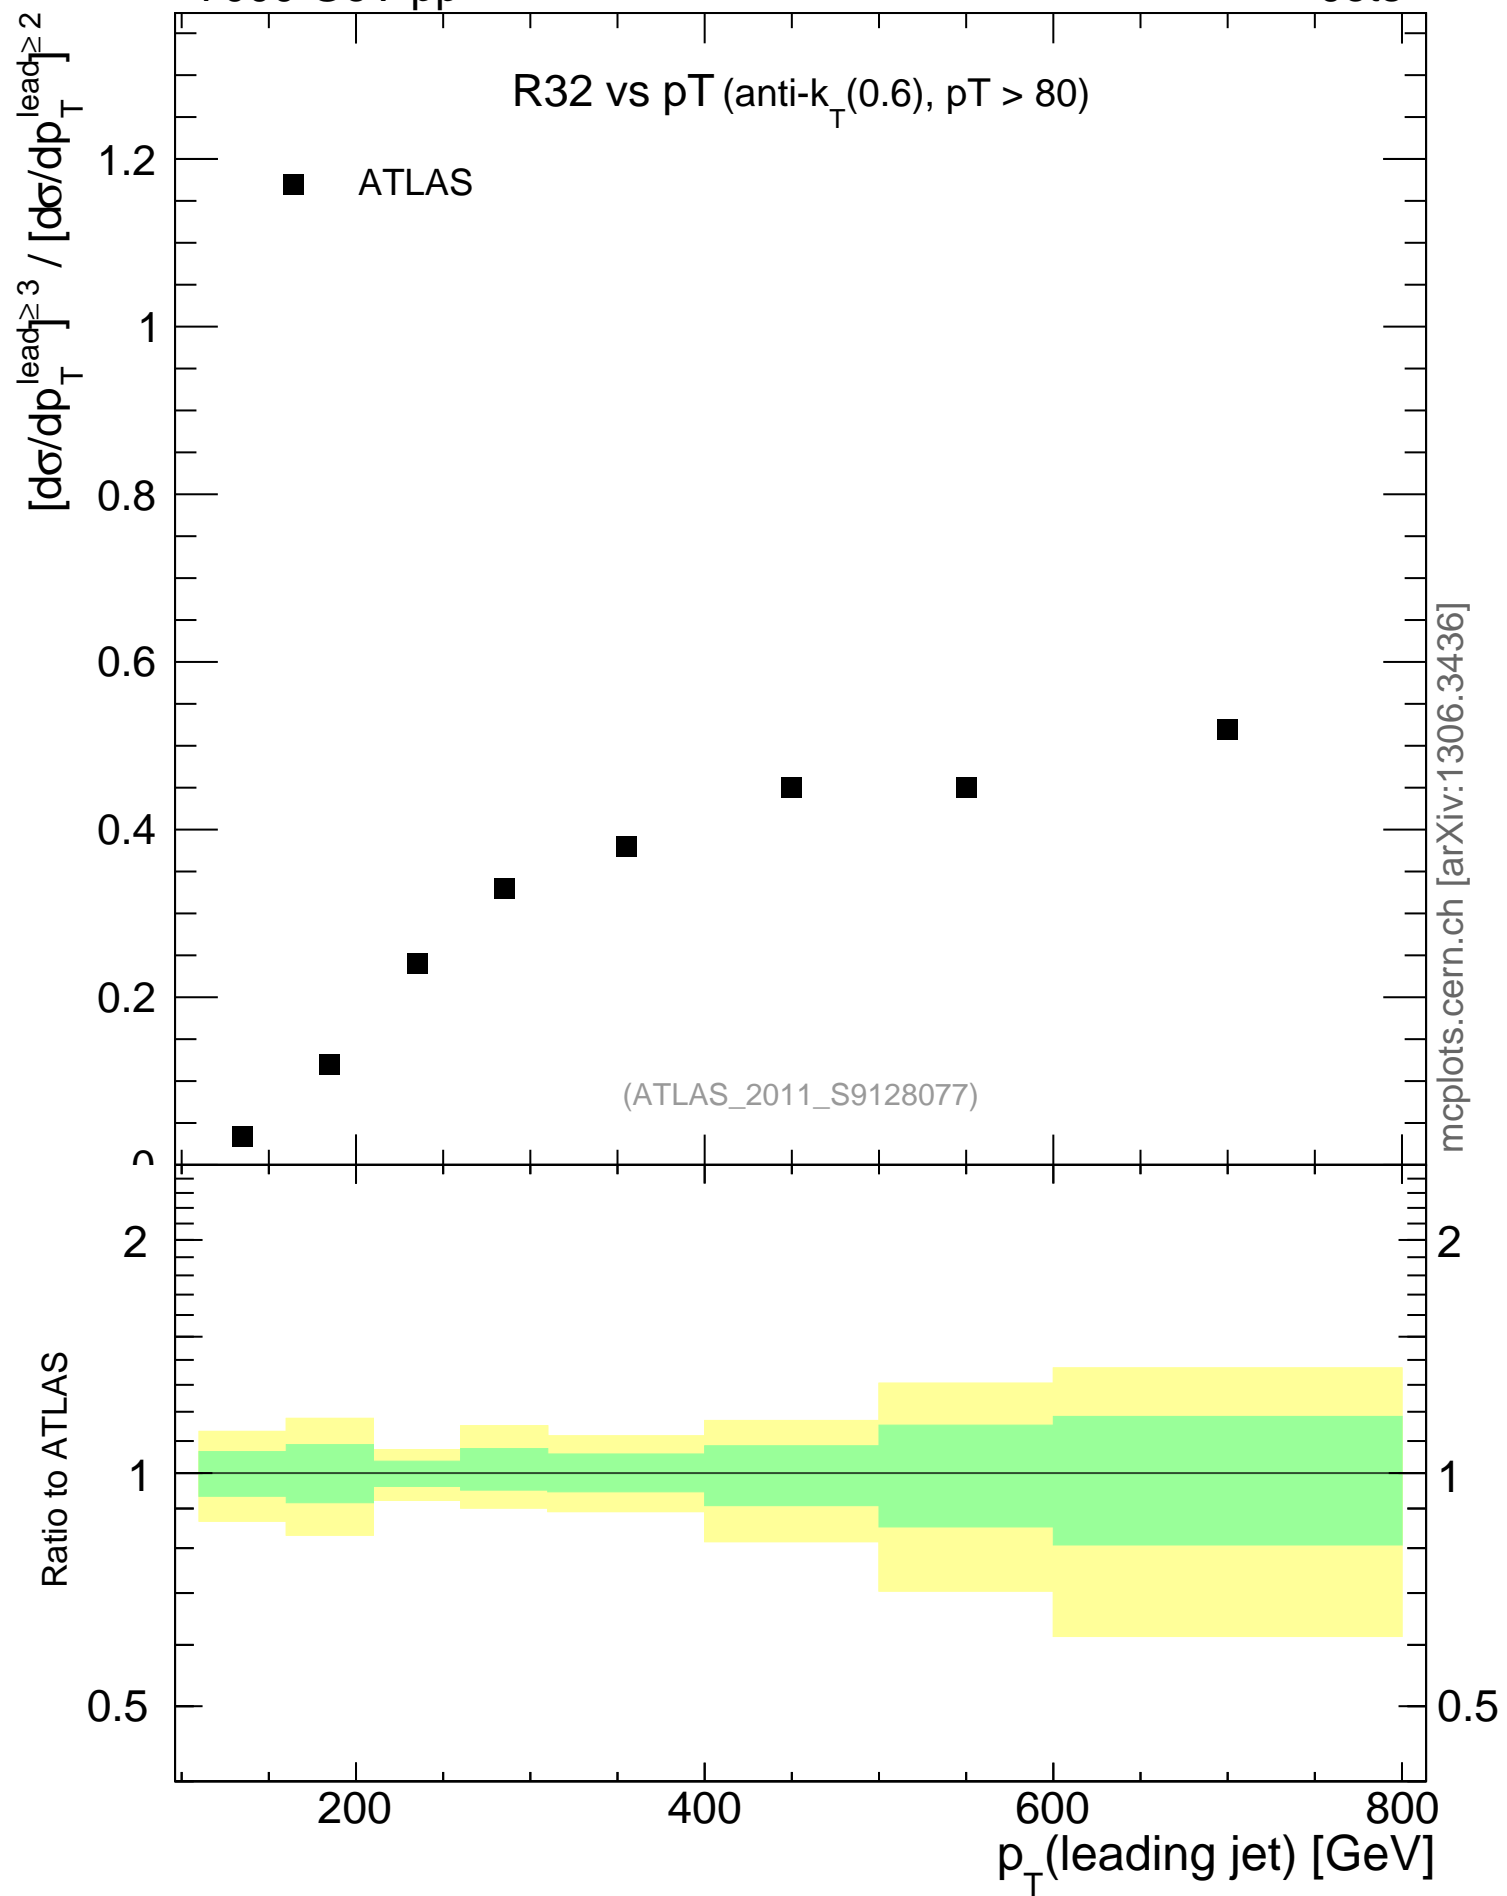

7000 GeV pp

Jets

R32 vs pT (anti-k_T(0.6), pT > 80)

mcplots.cern.ch [arXiv:1306.3436]