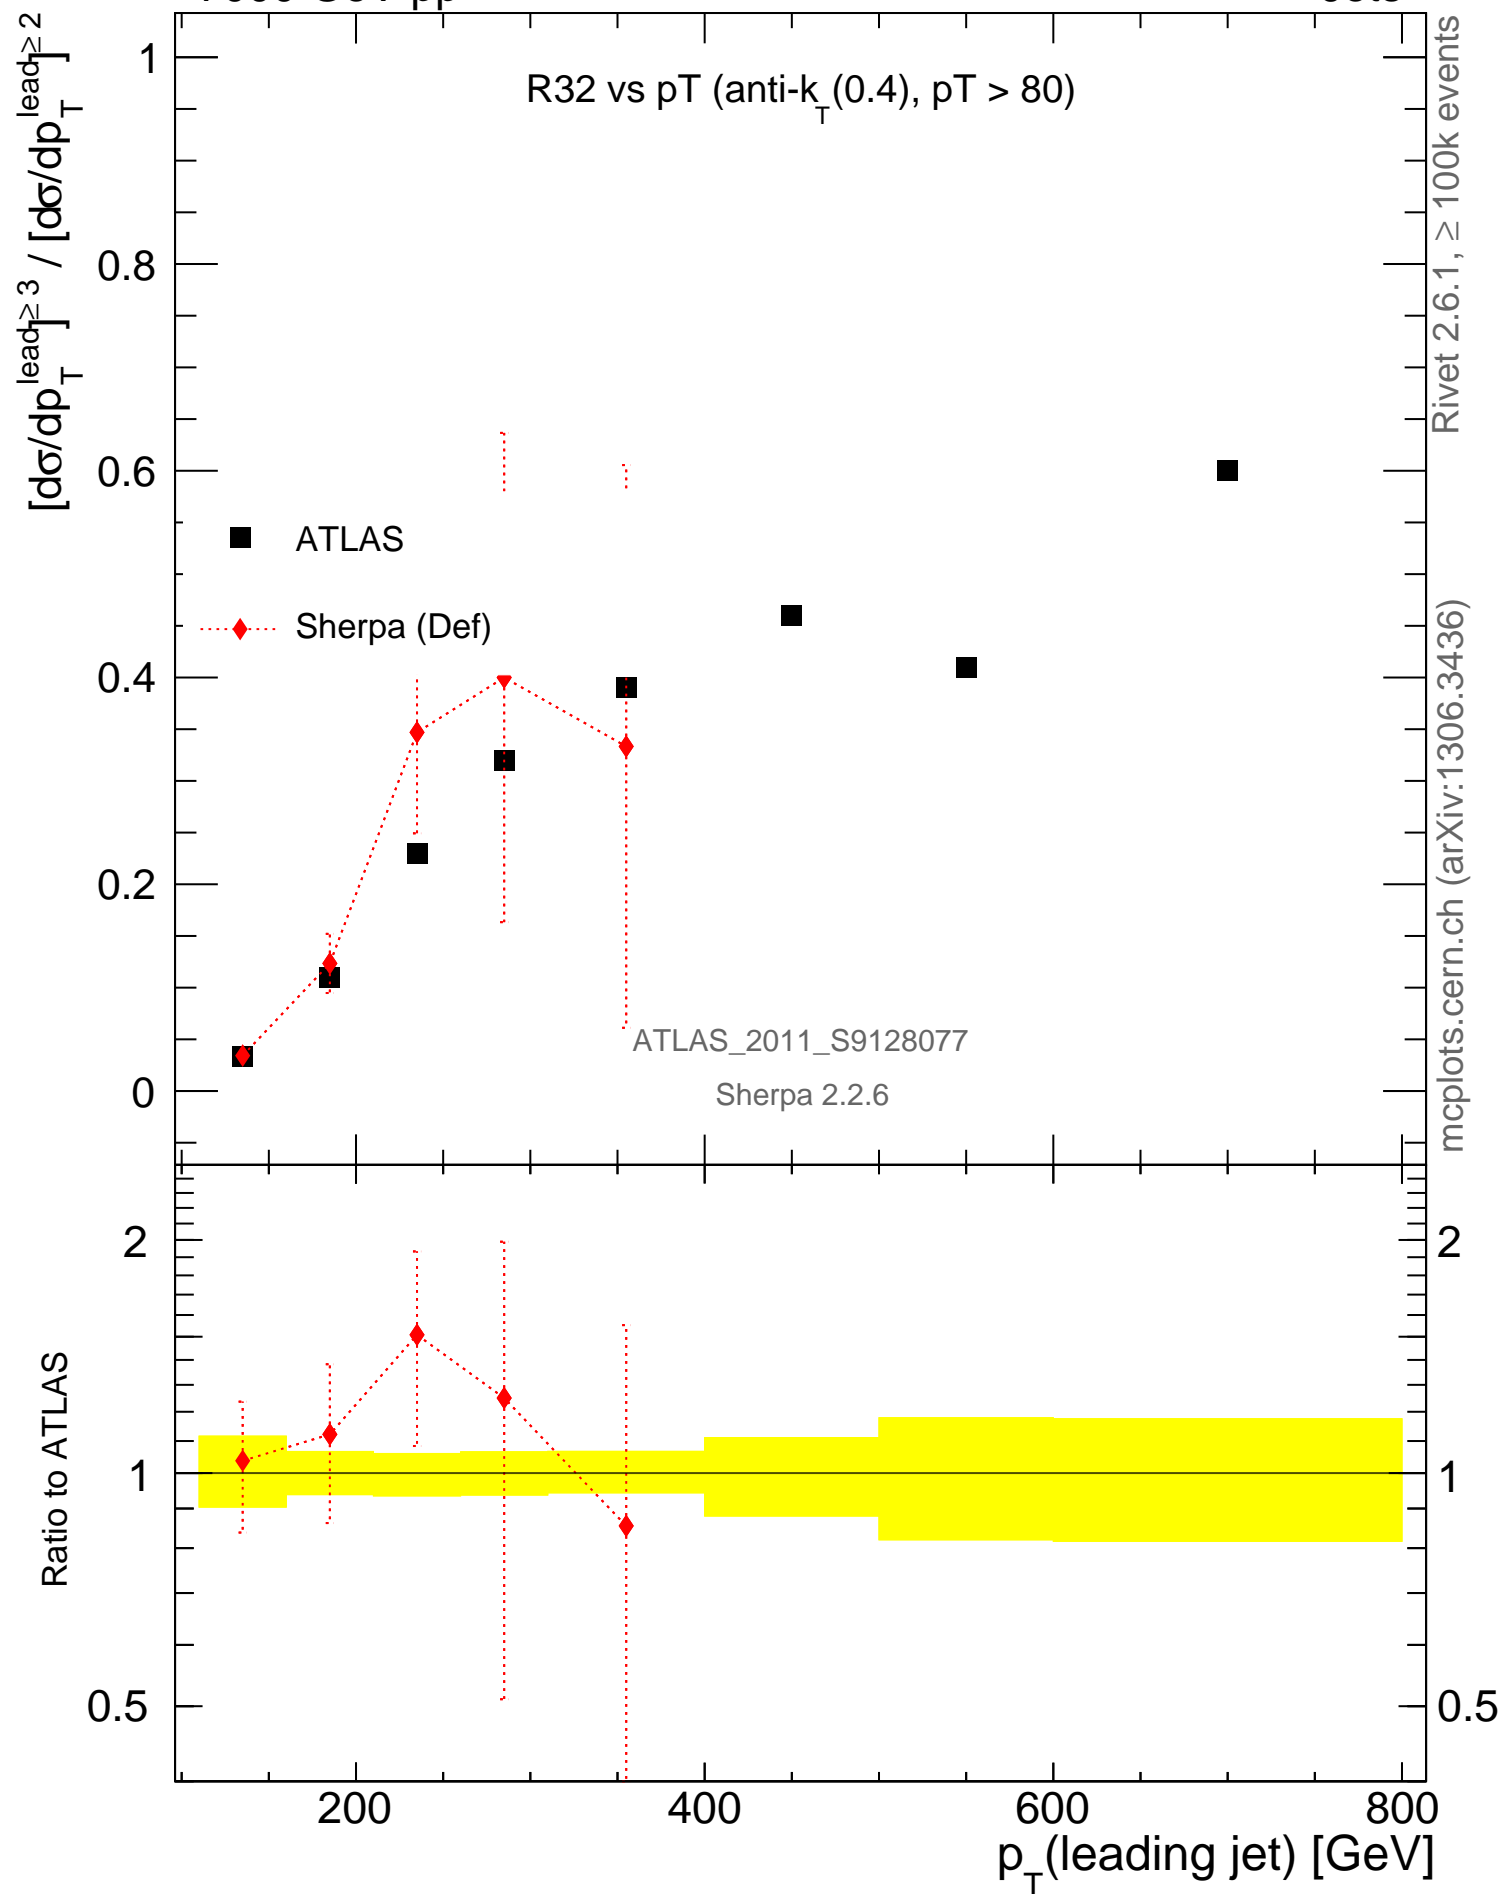

7000 GeV pp

Jets

R32 vs pT (anti-k_T(0.4), pT > 80)

Rivet 2.6.1, ≥ 100k events

mcplots.cern.ch (arXiv:1306.3436)

2

0.5

800