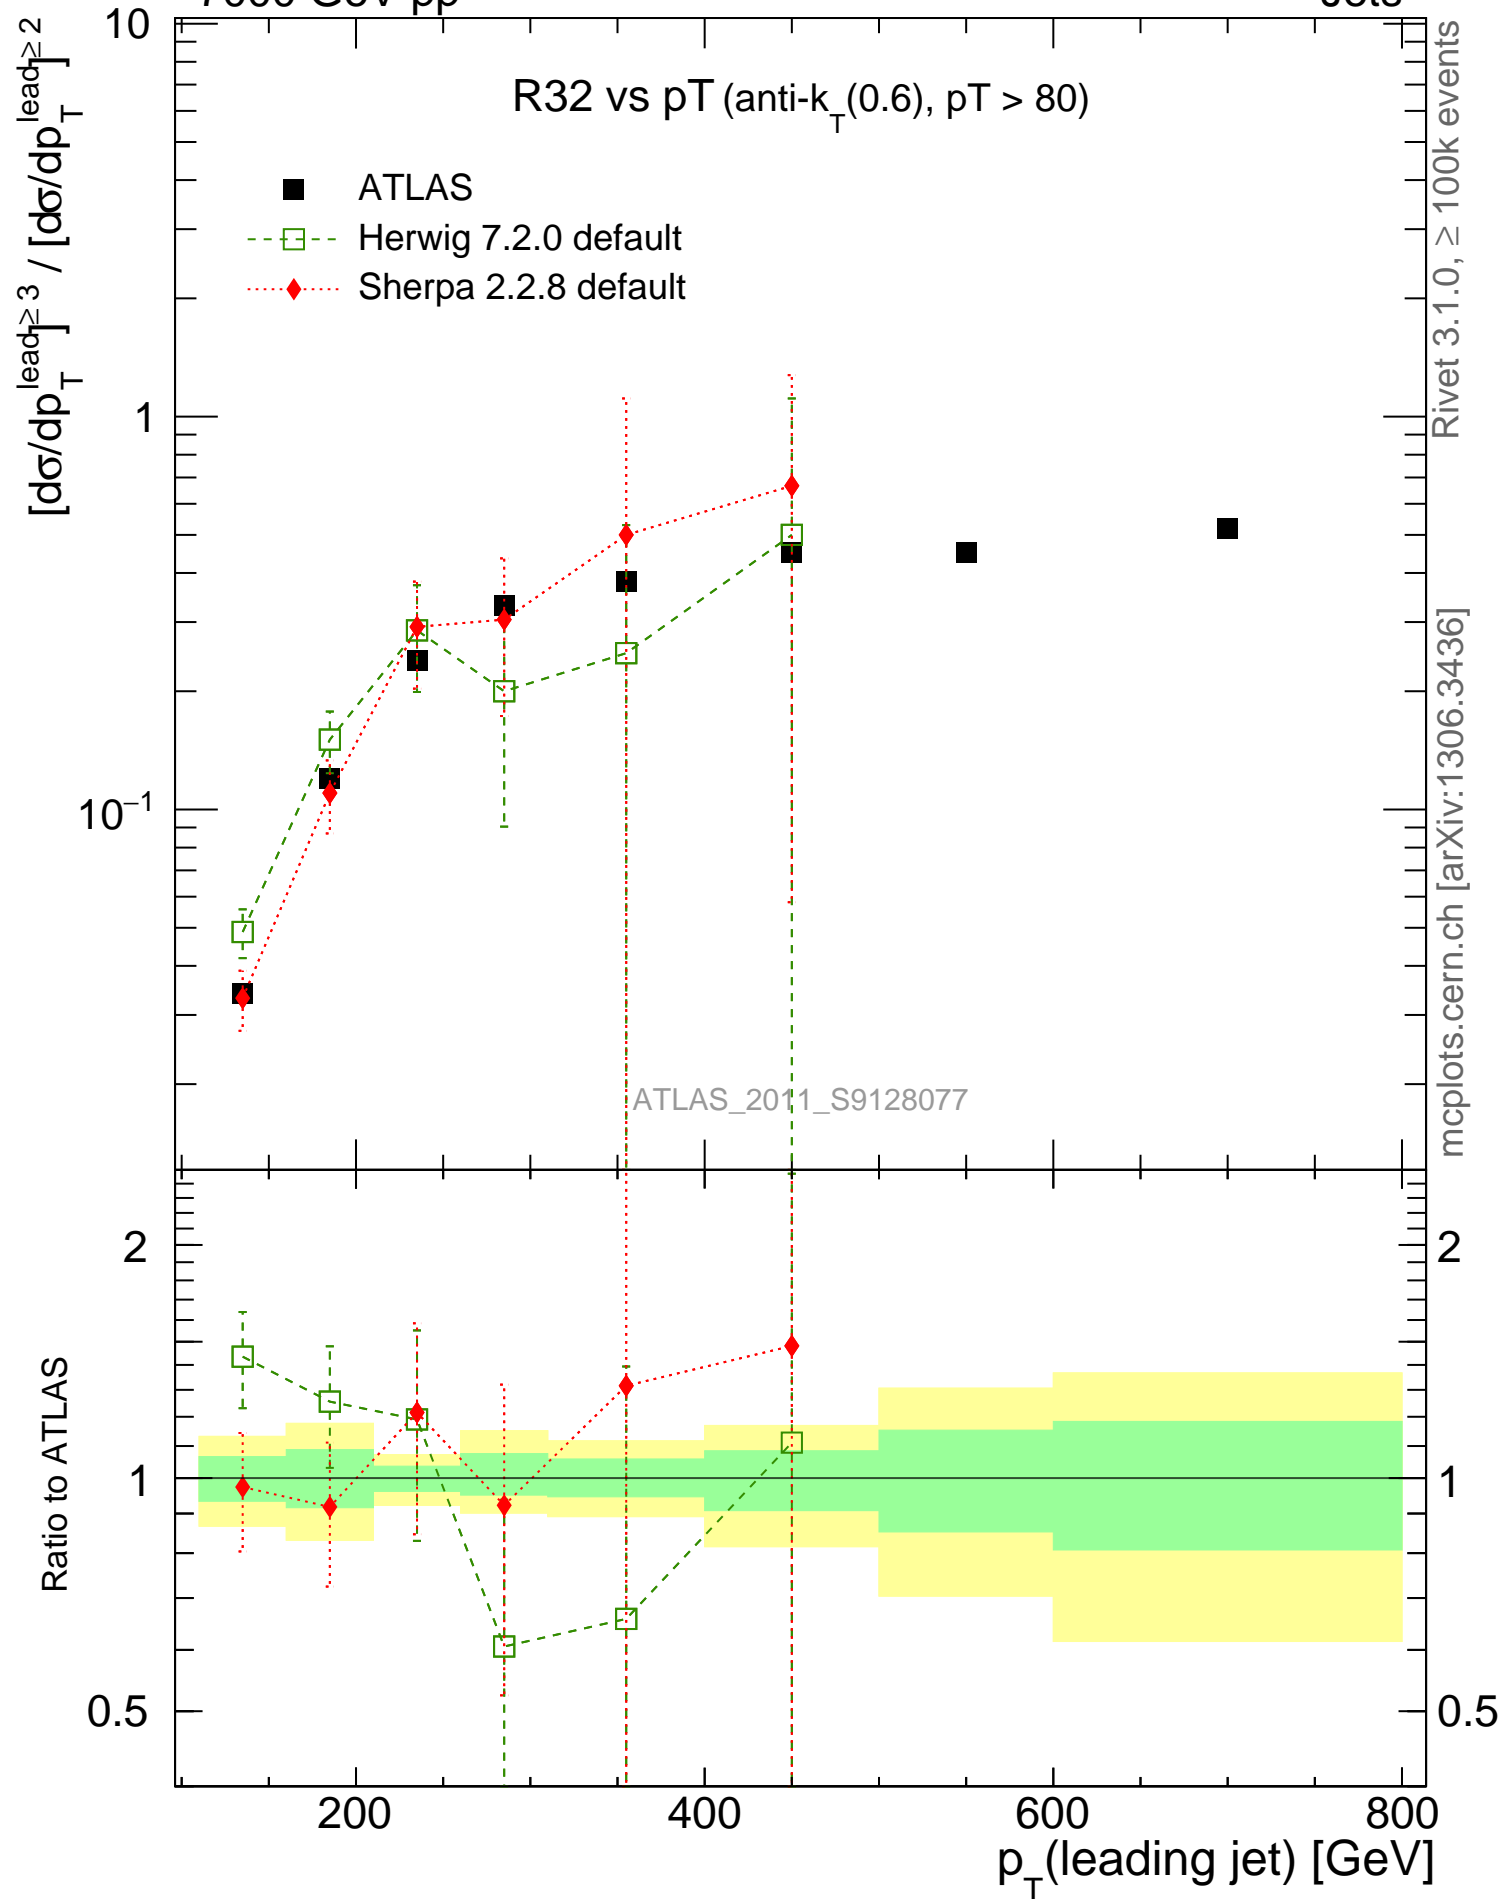

R32 vs pT (anti-k_T(0.6), p_T > 80)

- ATLAS
- - □ Herwig 7.2.0 default
- - ◆ Sherpa 2.2.8 default

ATLAS_2011_S9128077