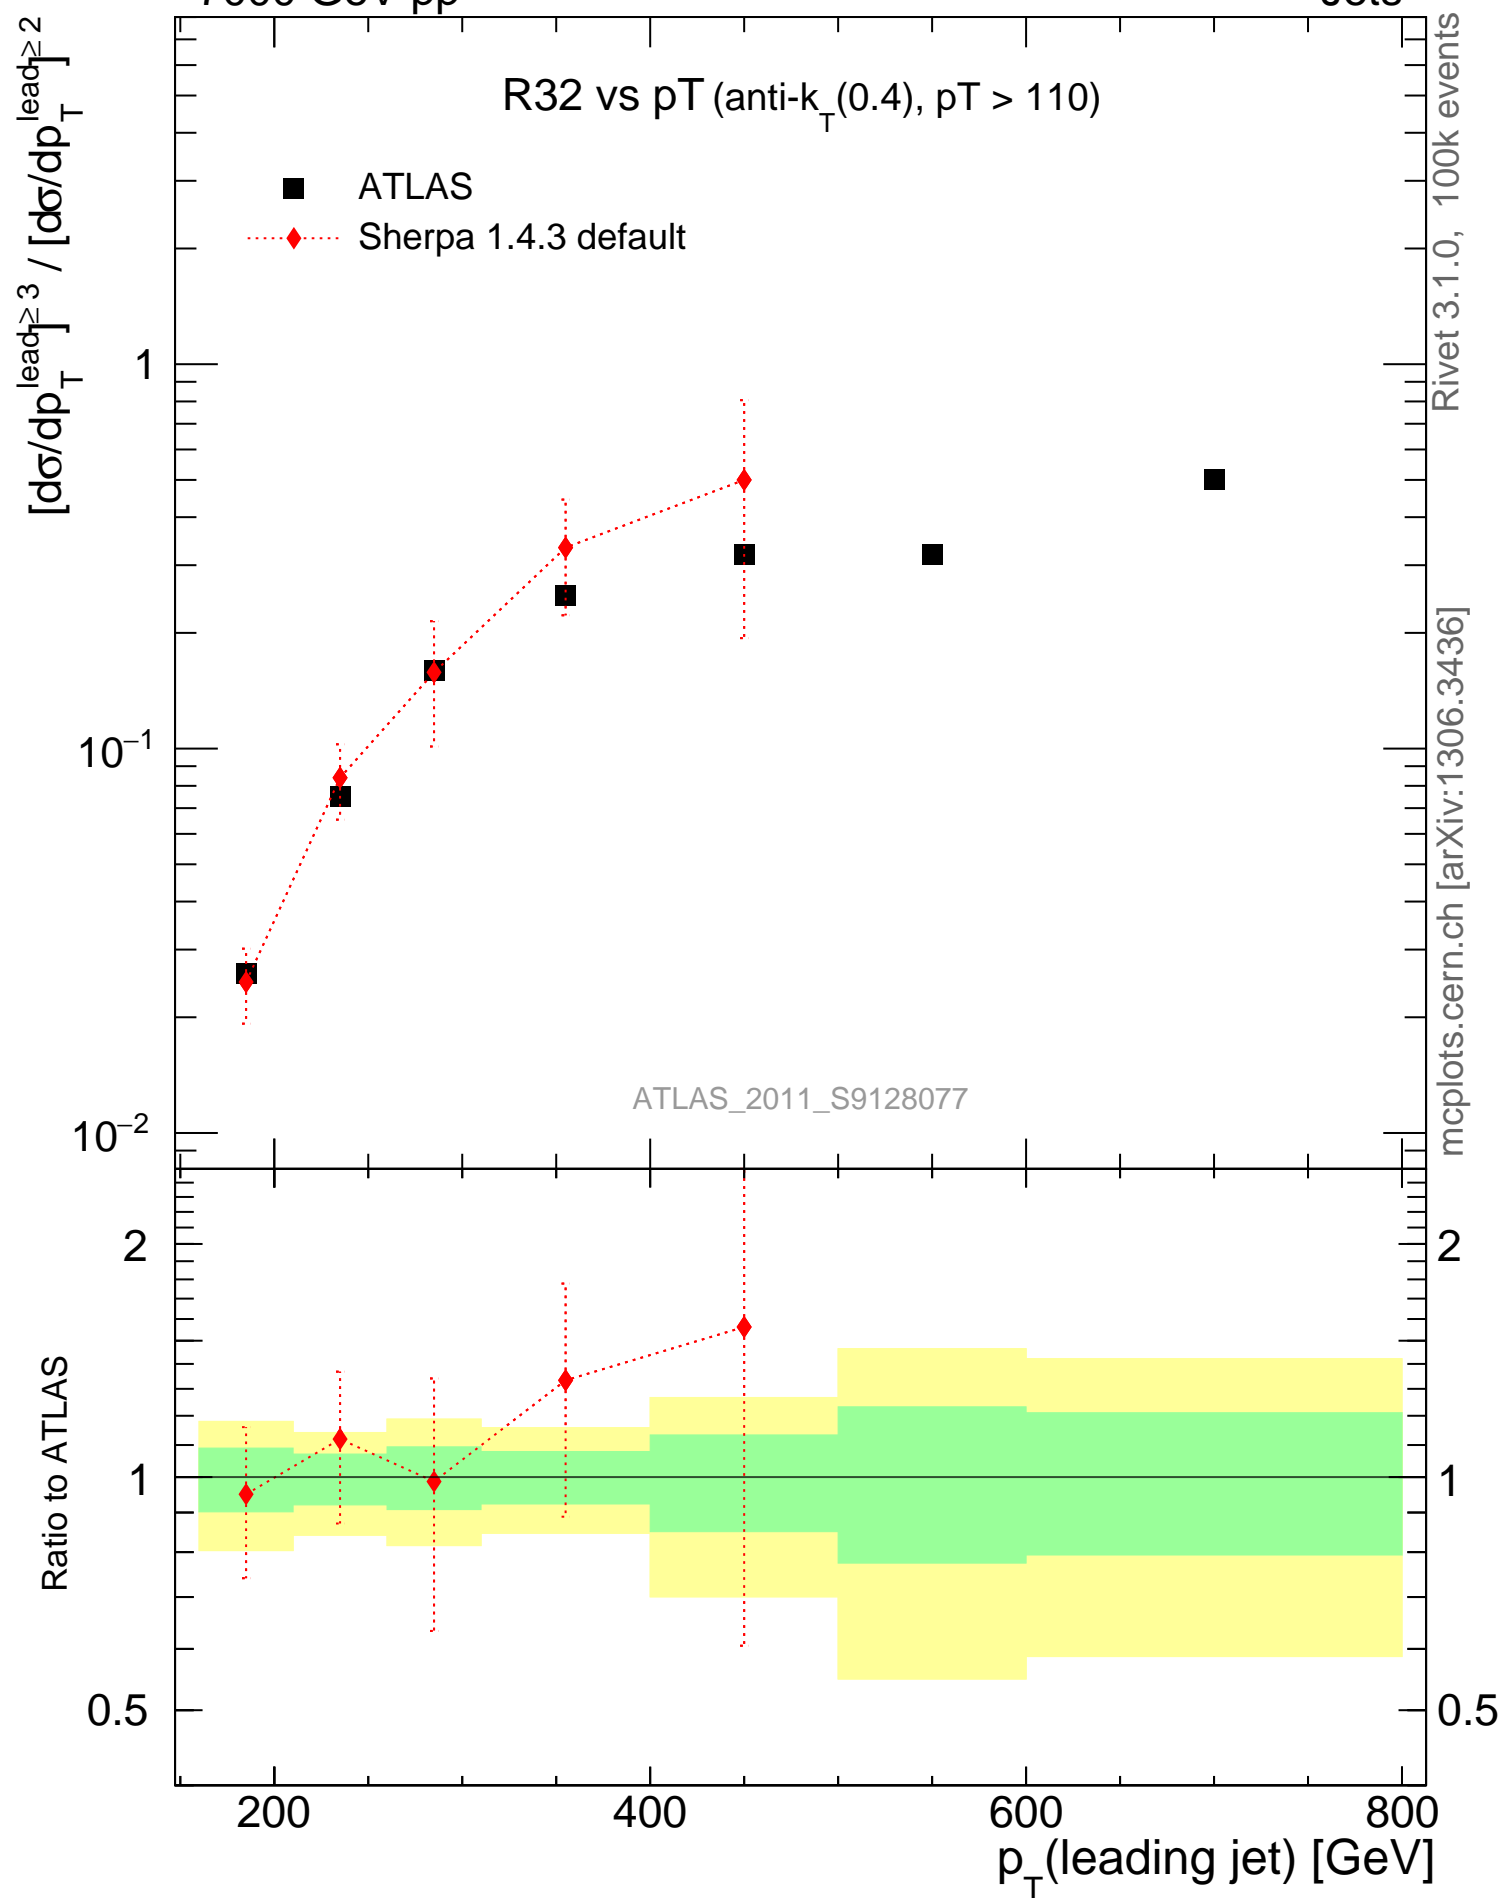

R32 vs pT (anti-k_T(0.4), pT > 110)

■ ATLAS
◆ Sherpa 1.4.3 default

ATLAS_2011_S9128077