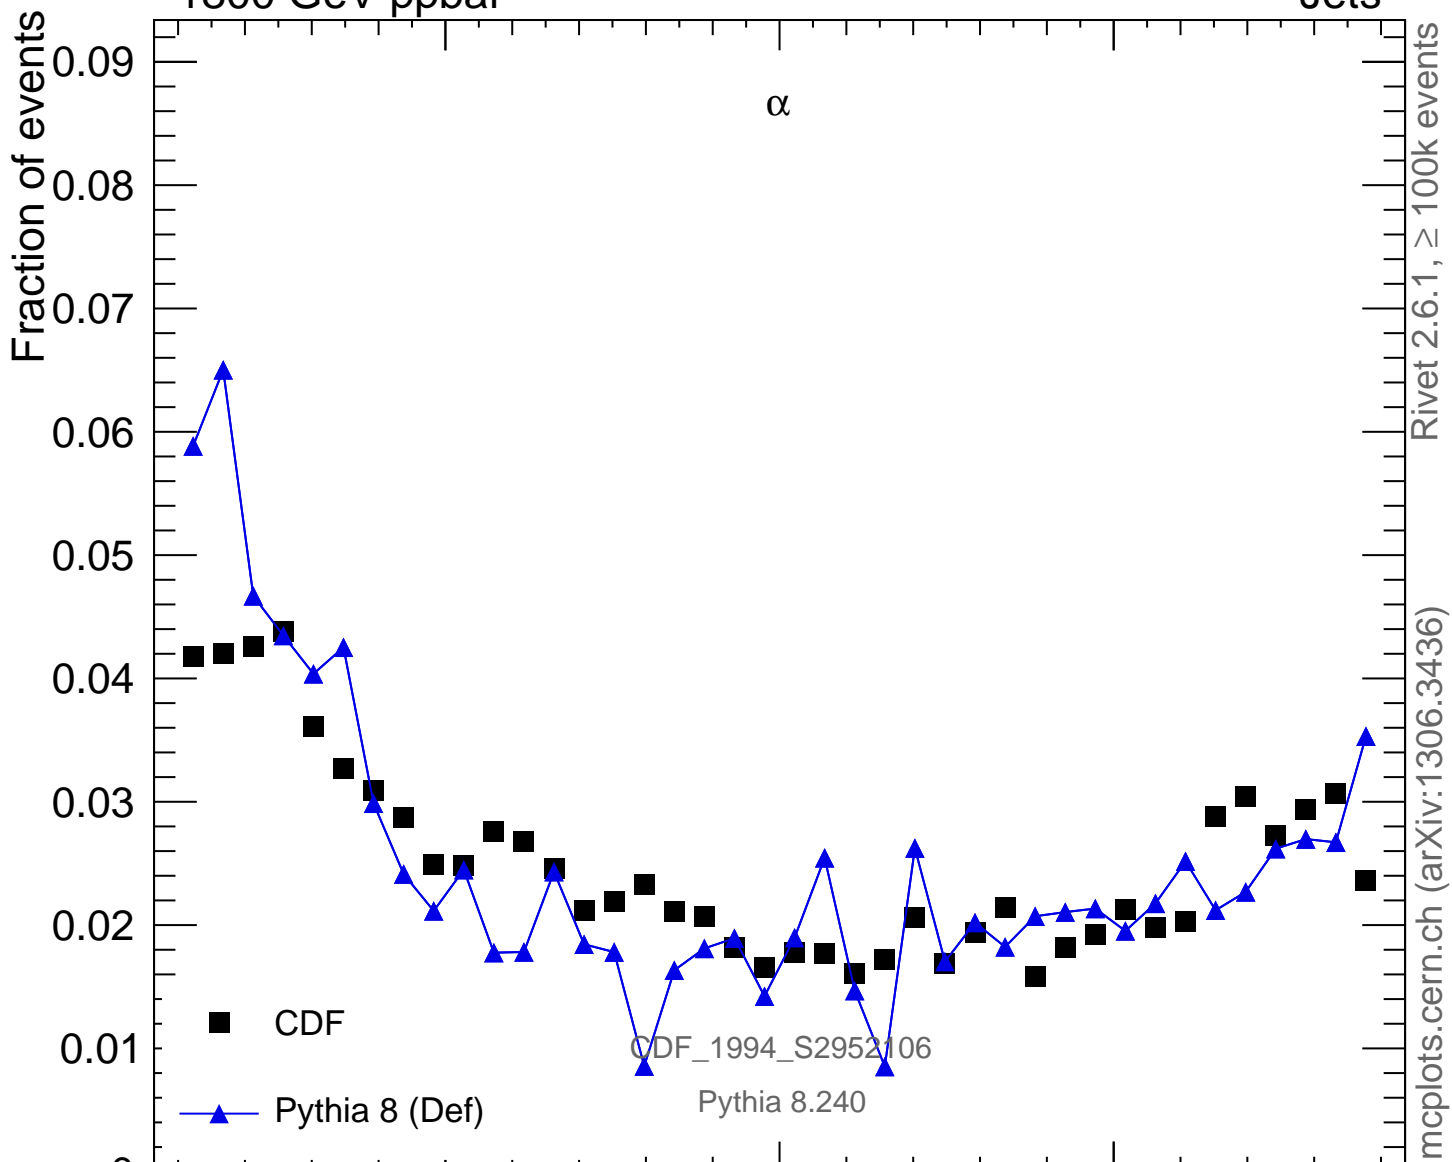

1800 GeV ppbar

Jets

Rivet 2.6.1,  $\geq 100k$  events  
mcplots.cern.ch (arXiv:1306.3436)