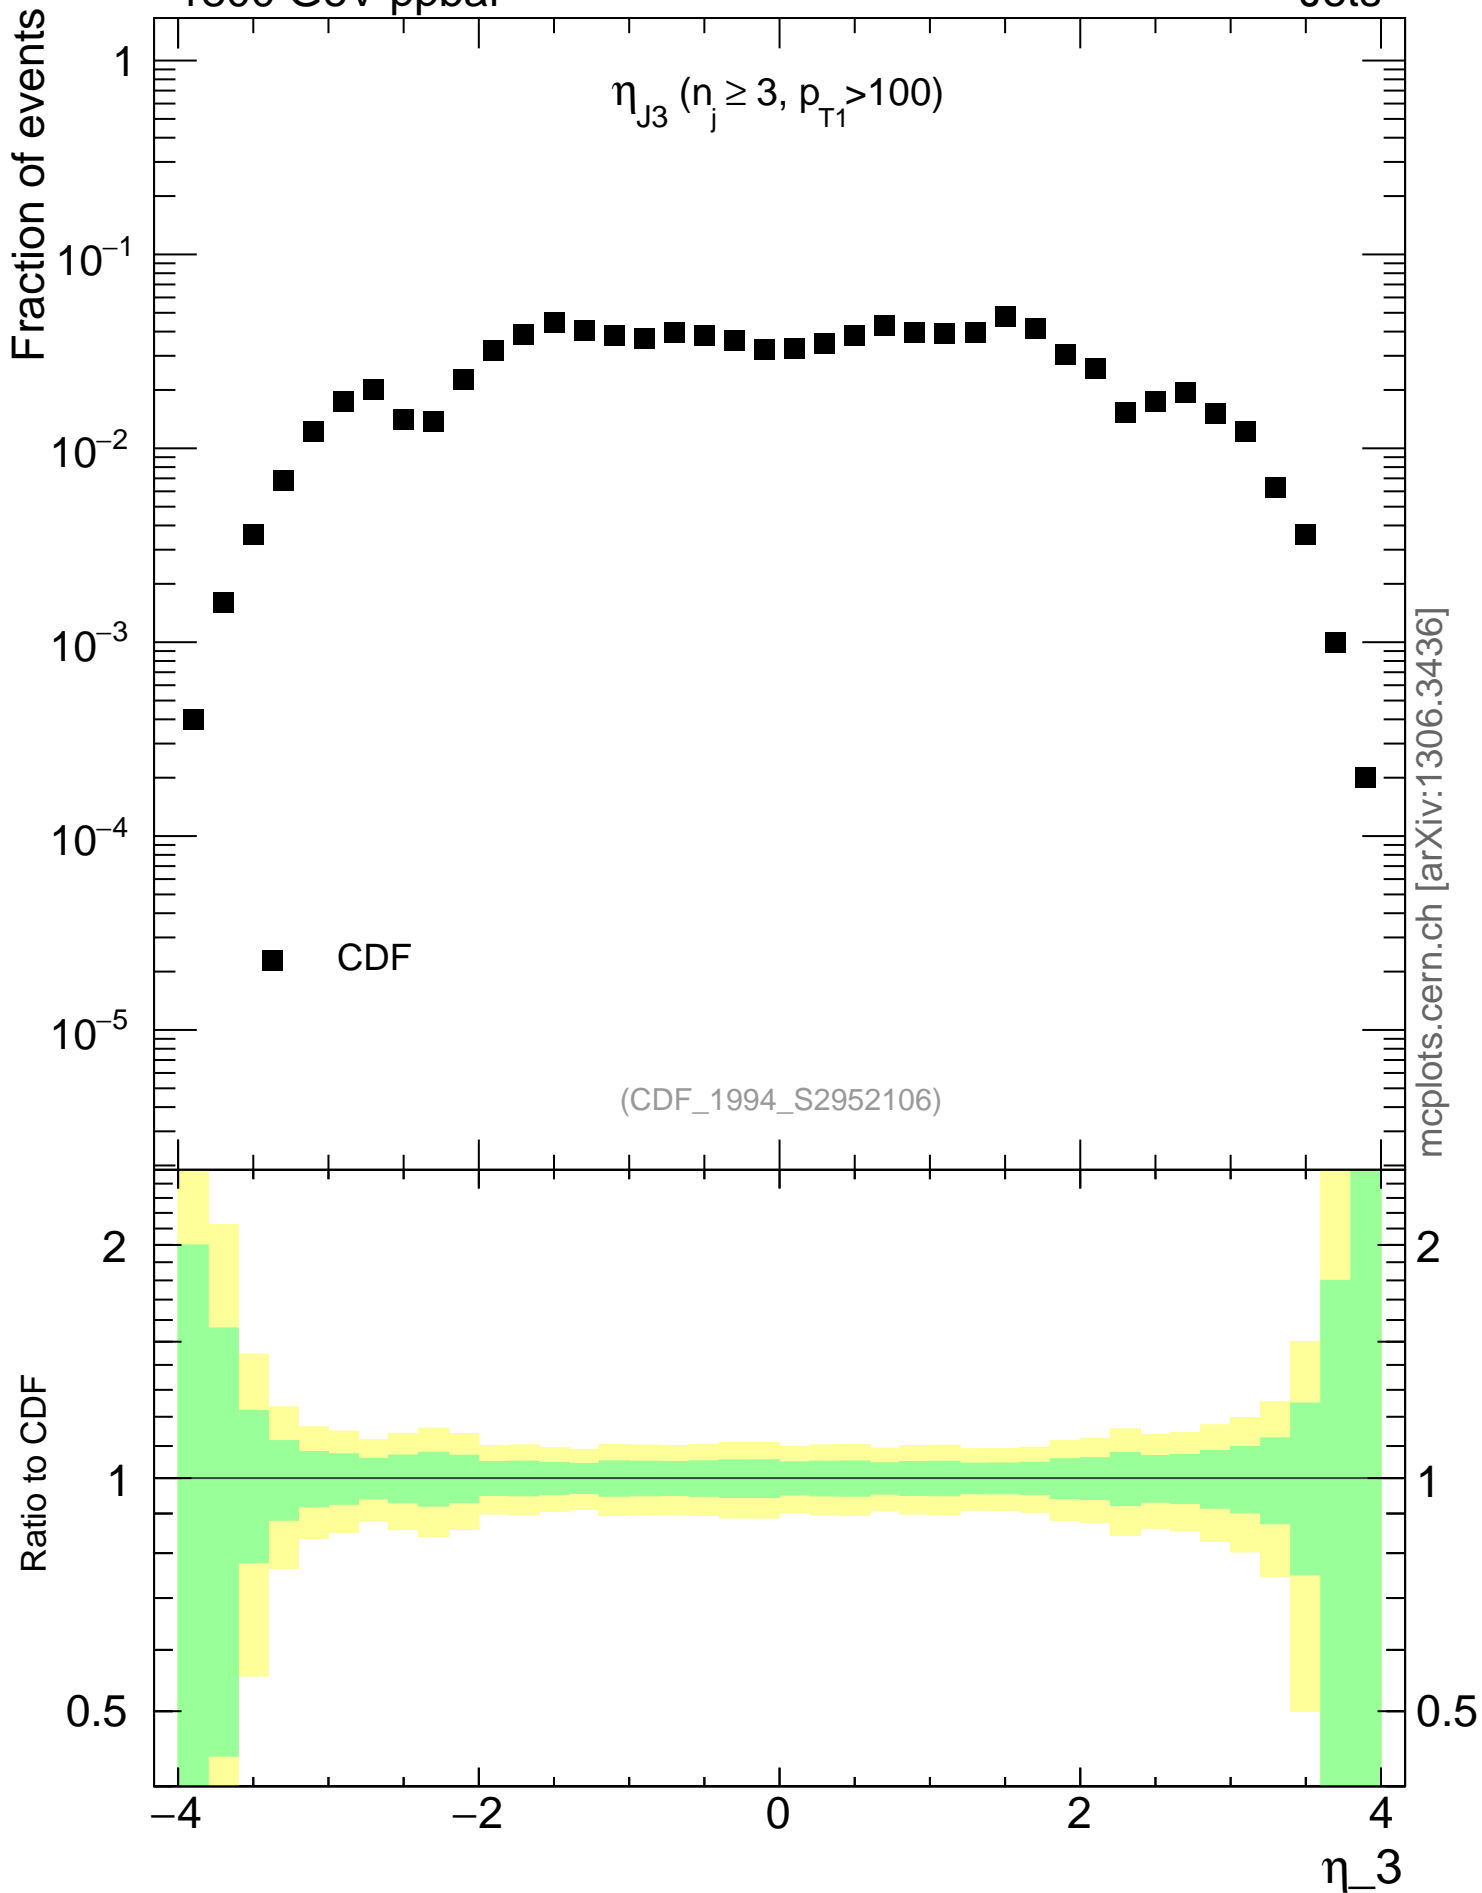

1800 GeV ppbar

Jets

mcplots.cern.ch [arXiv:1306.3436]