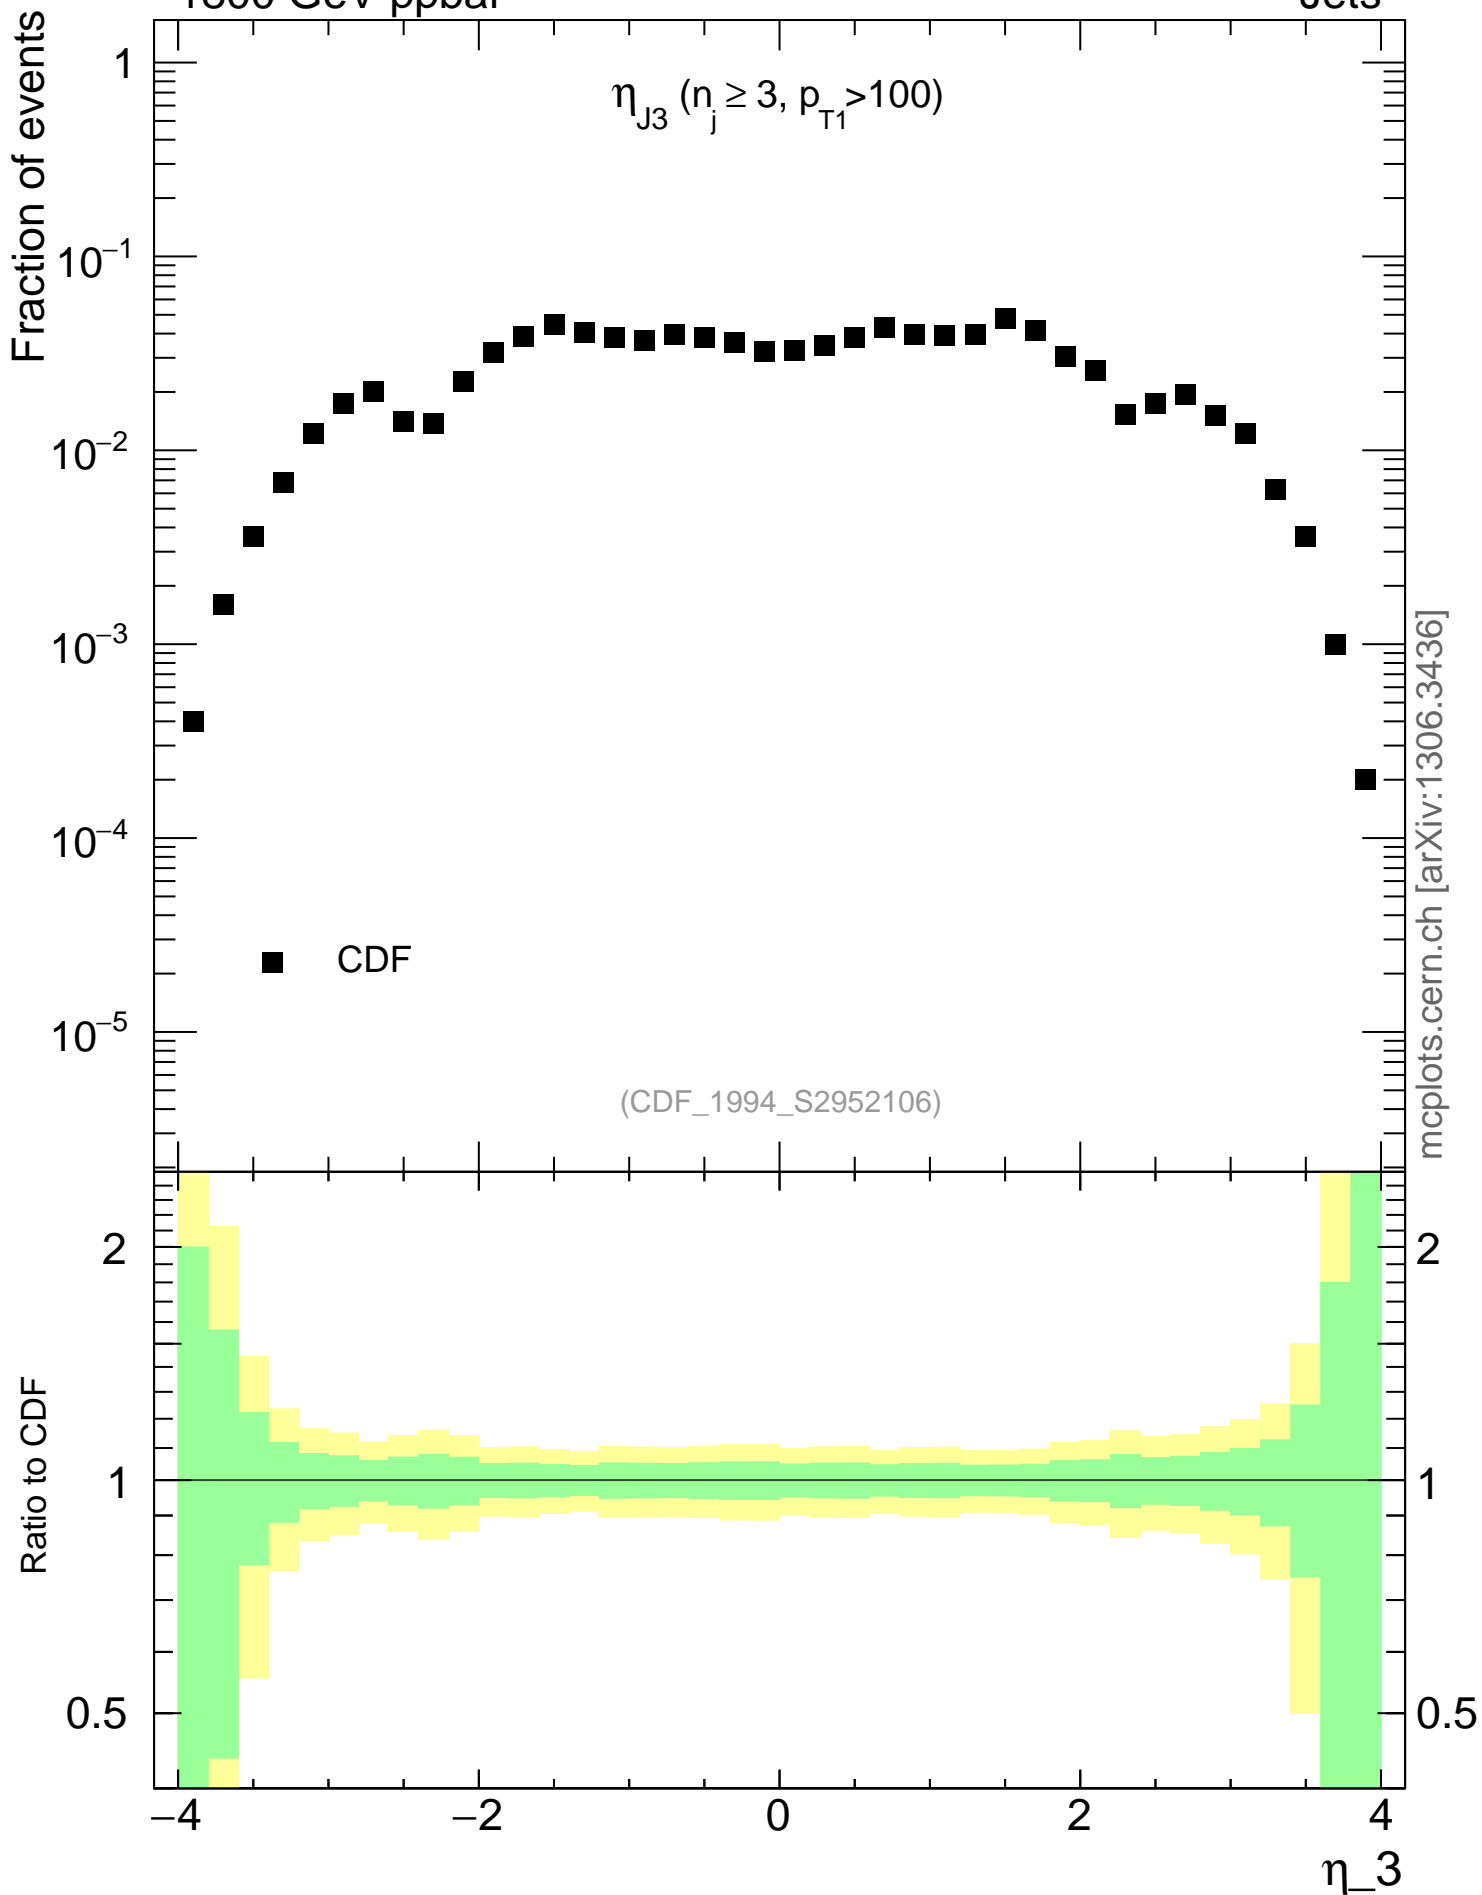

1800 GeV ppbar

Jets

mcplots.cern.ch [arXiv:1306.3436]