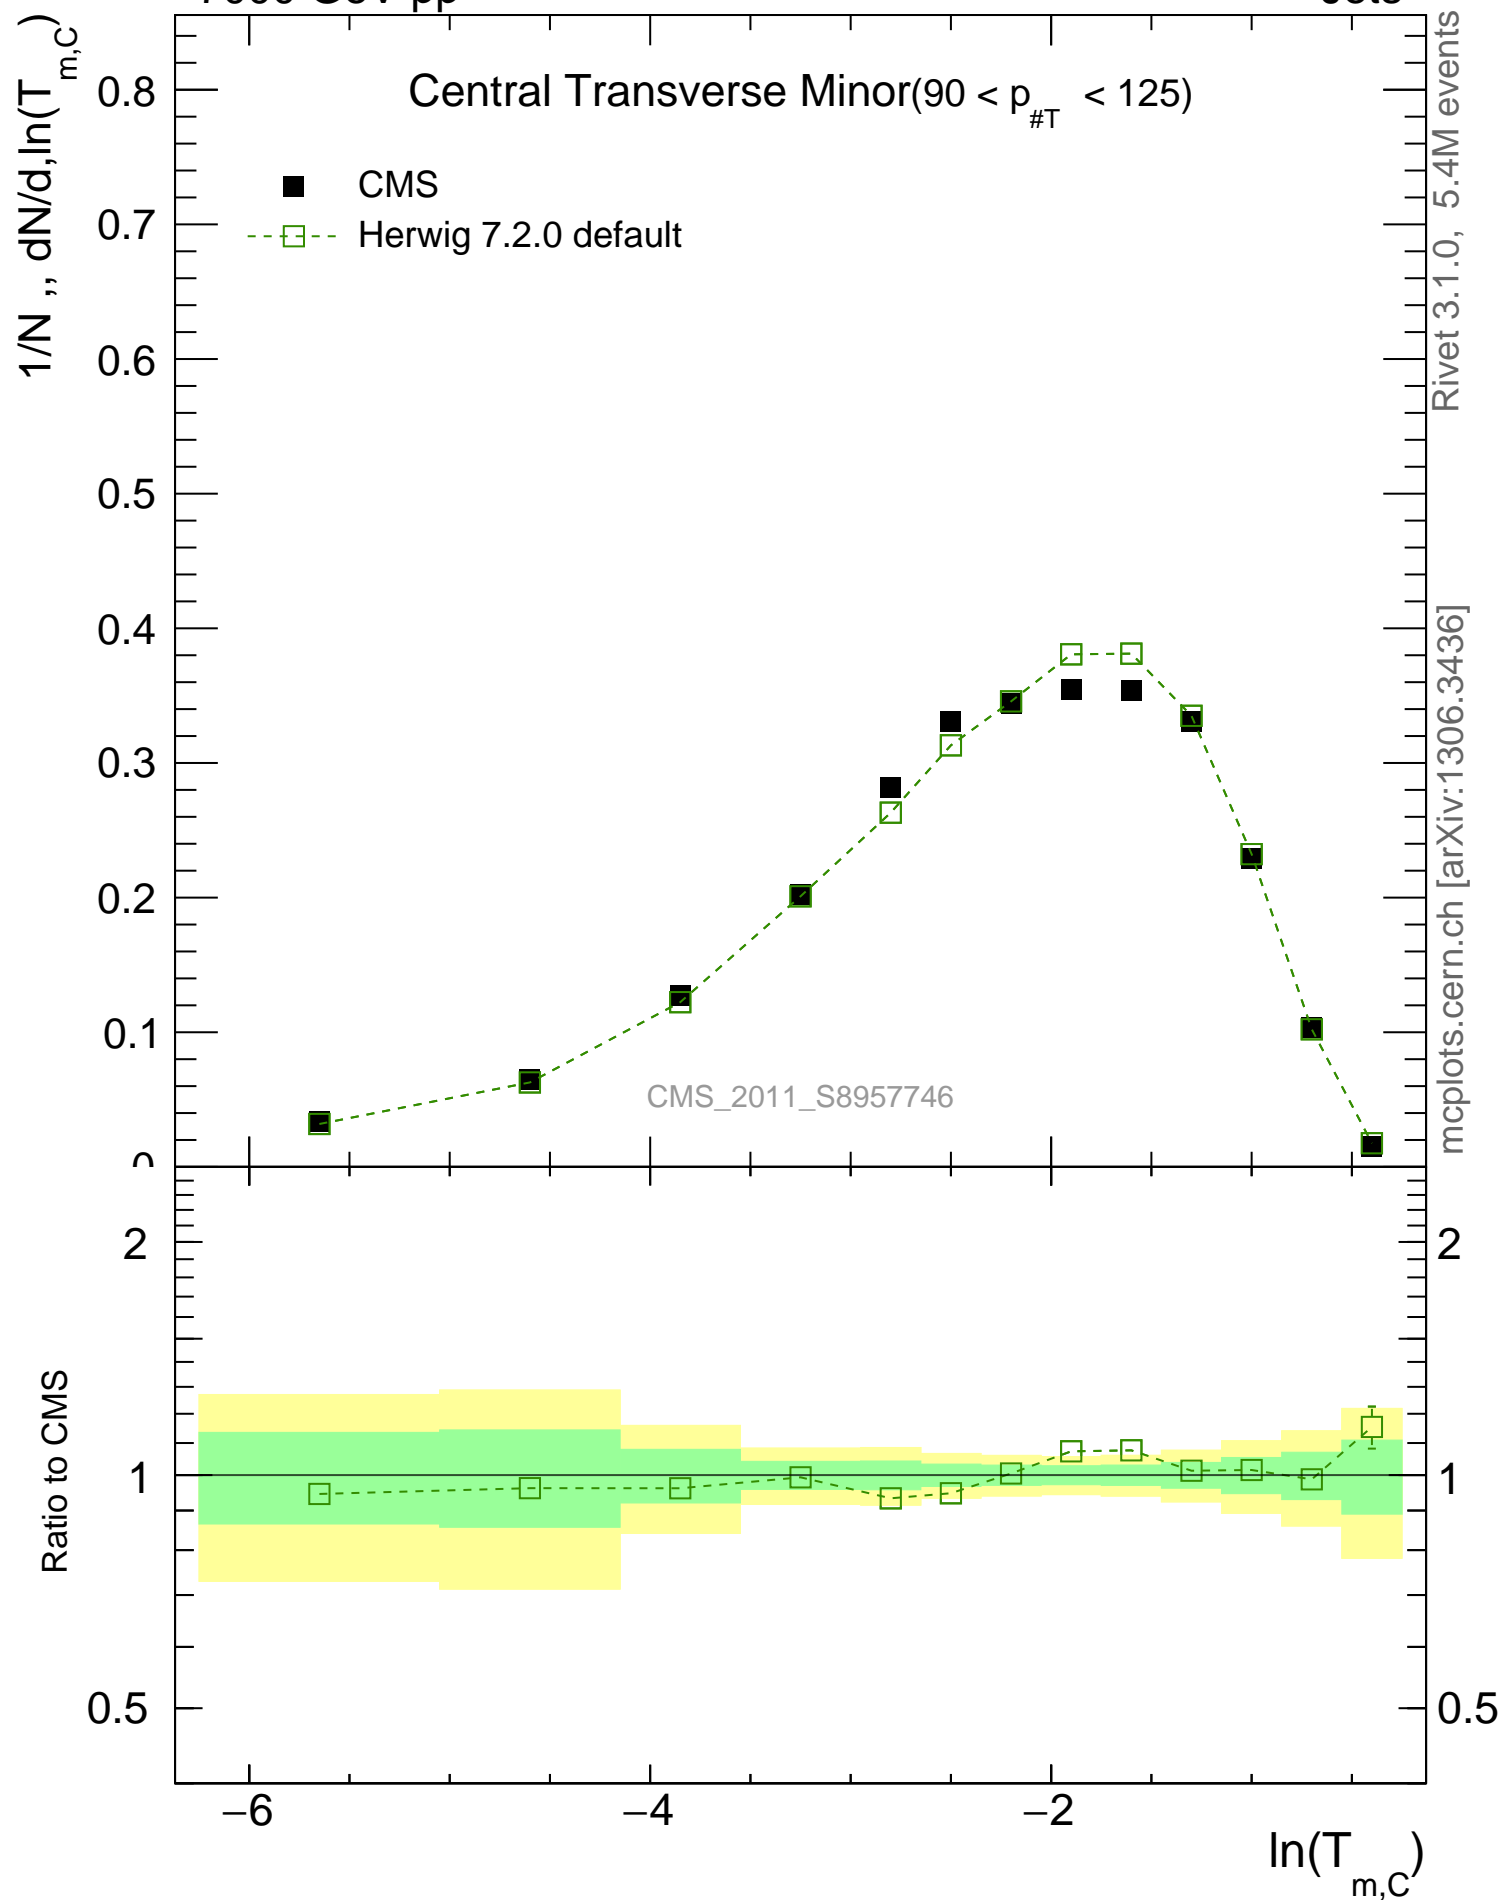

7000 GeV pp

Jets

Central Transverse Minor ($90 < p_{\#T} < 125$)

Rivet 3.1.0, 5.4M events

mcplots.cern.ch [arXiv:1306.3436]