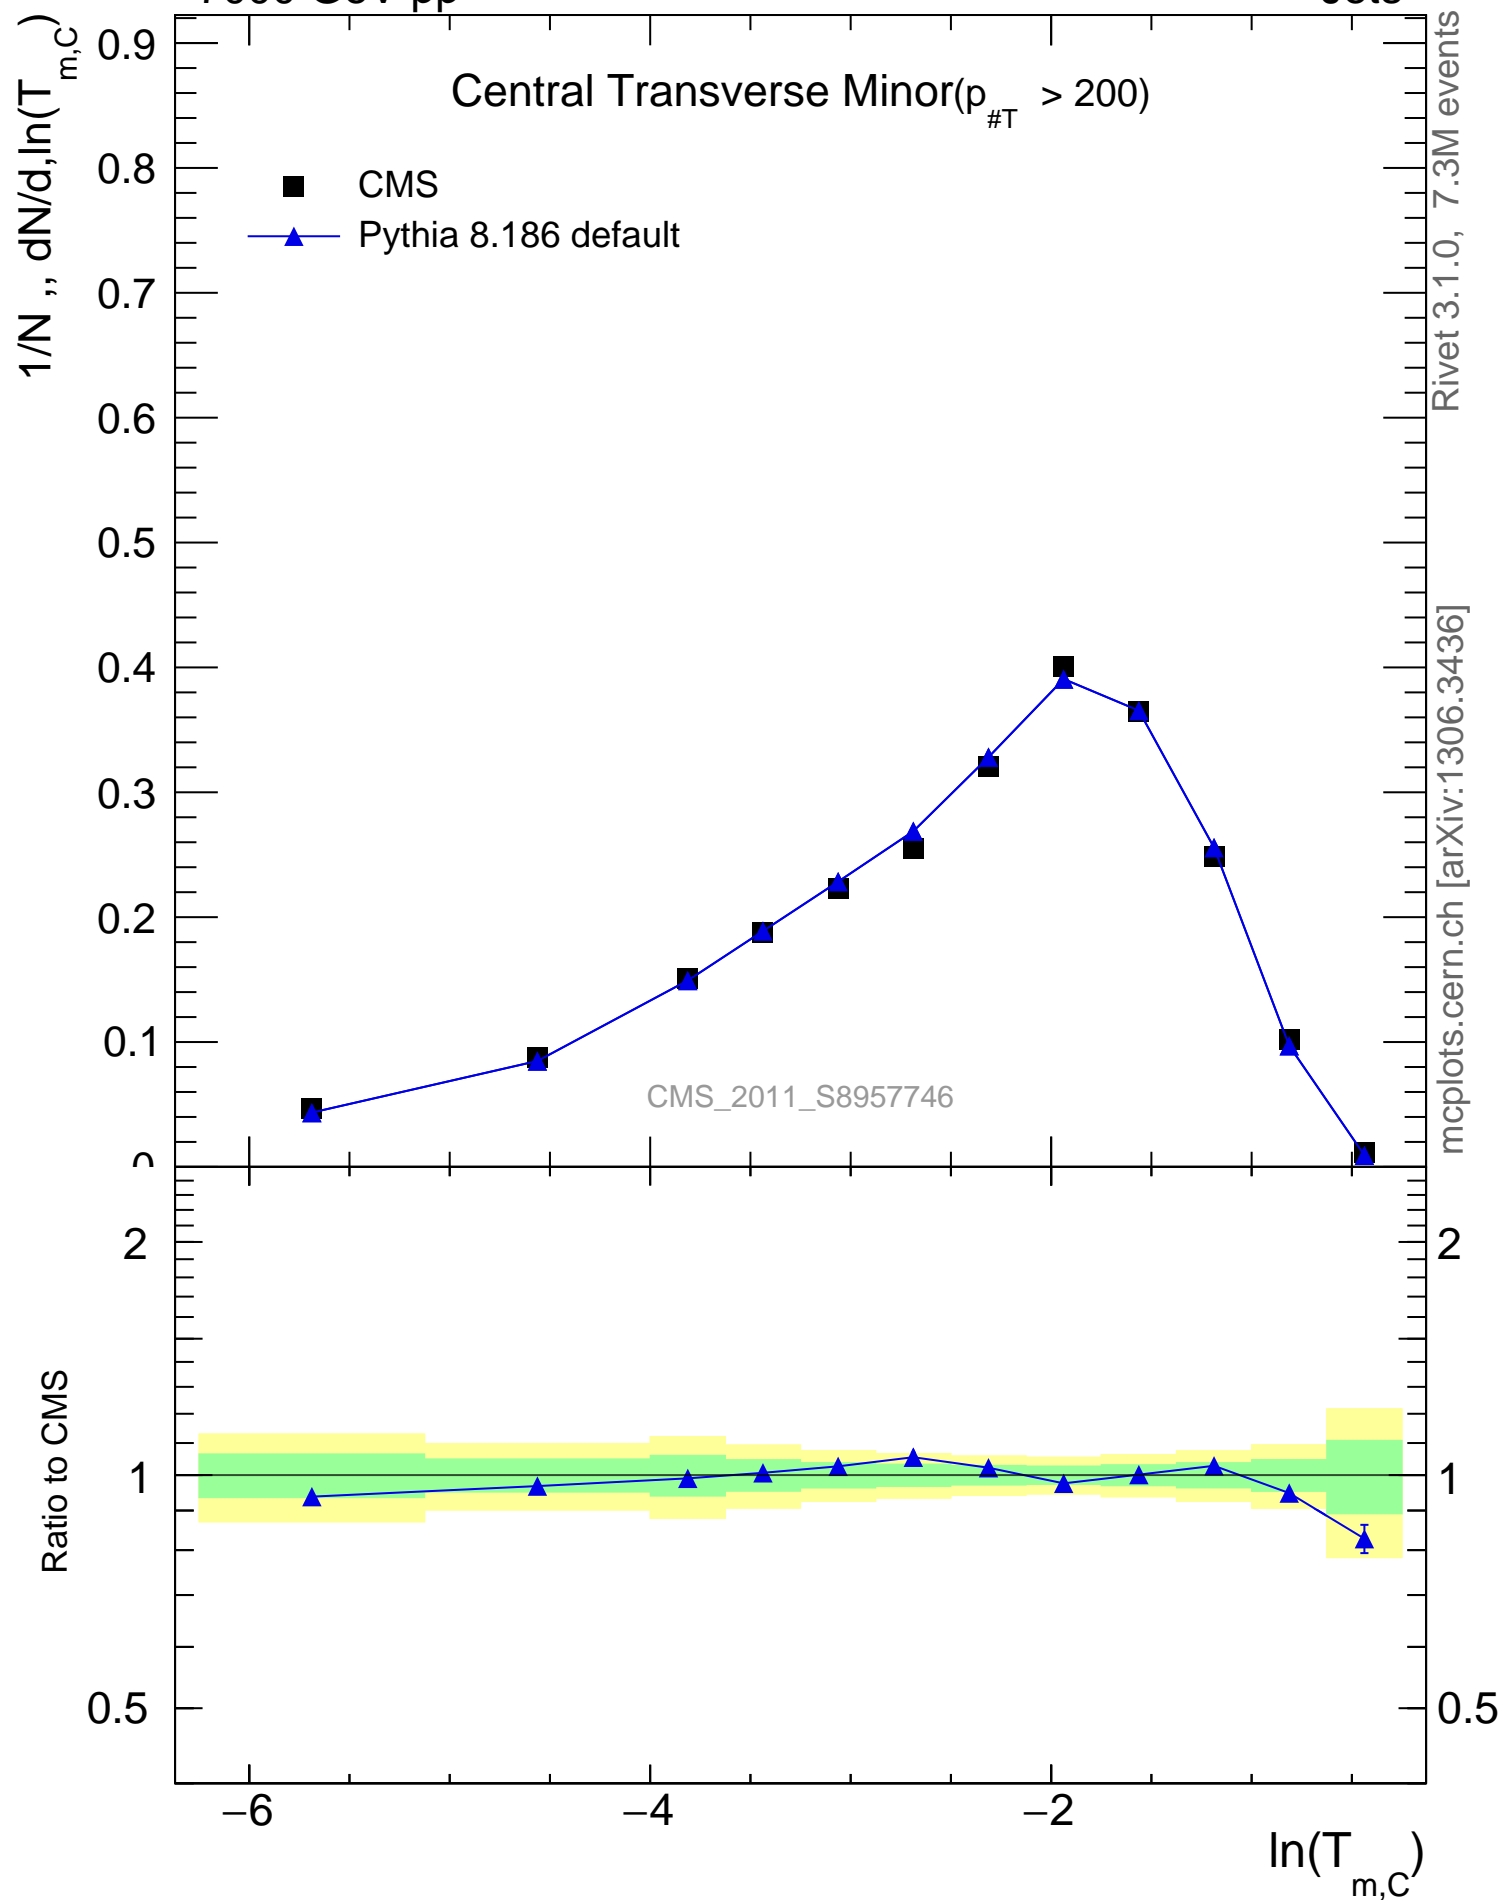

7000 GeV pp

Jets

Central Transverse Minor ($p_{\#T} > 200$)Rivet 3.1.0, 7.3M events
mcplots.cern.ch [arXiv:1306.3436]