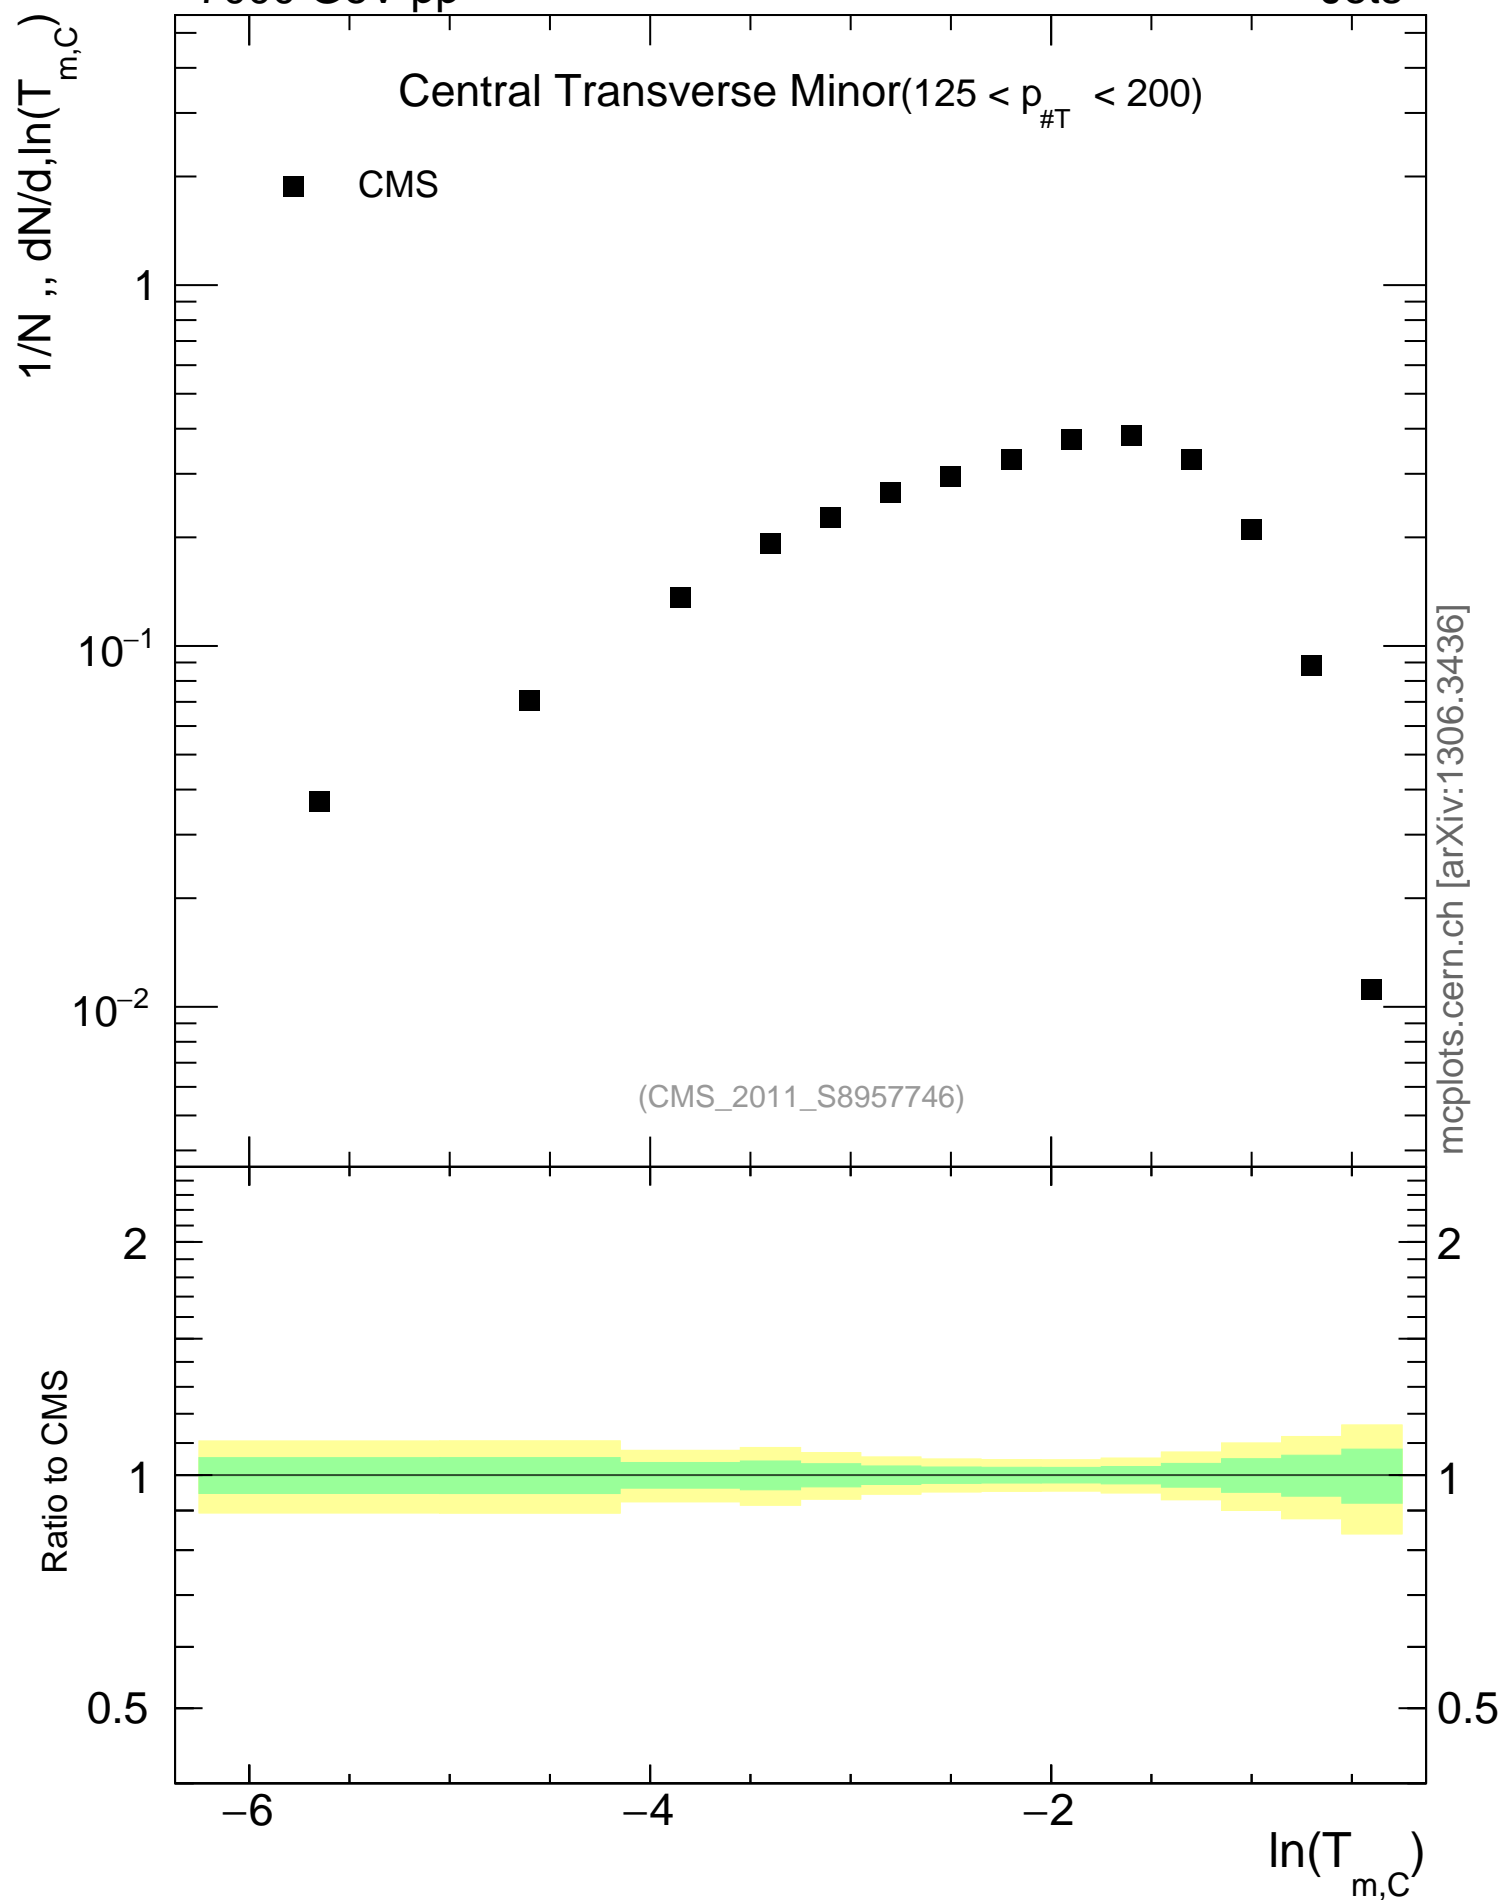

7000 GeV pp

Jets

Central Transverse Minor ($125 < p_{\#T} < 200$)

■ CMS

mcplots.cern.ch [arXiv:1306.3436]