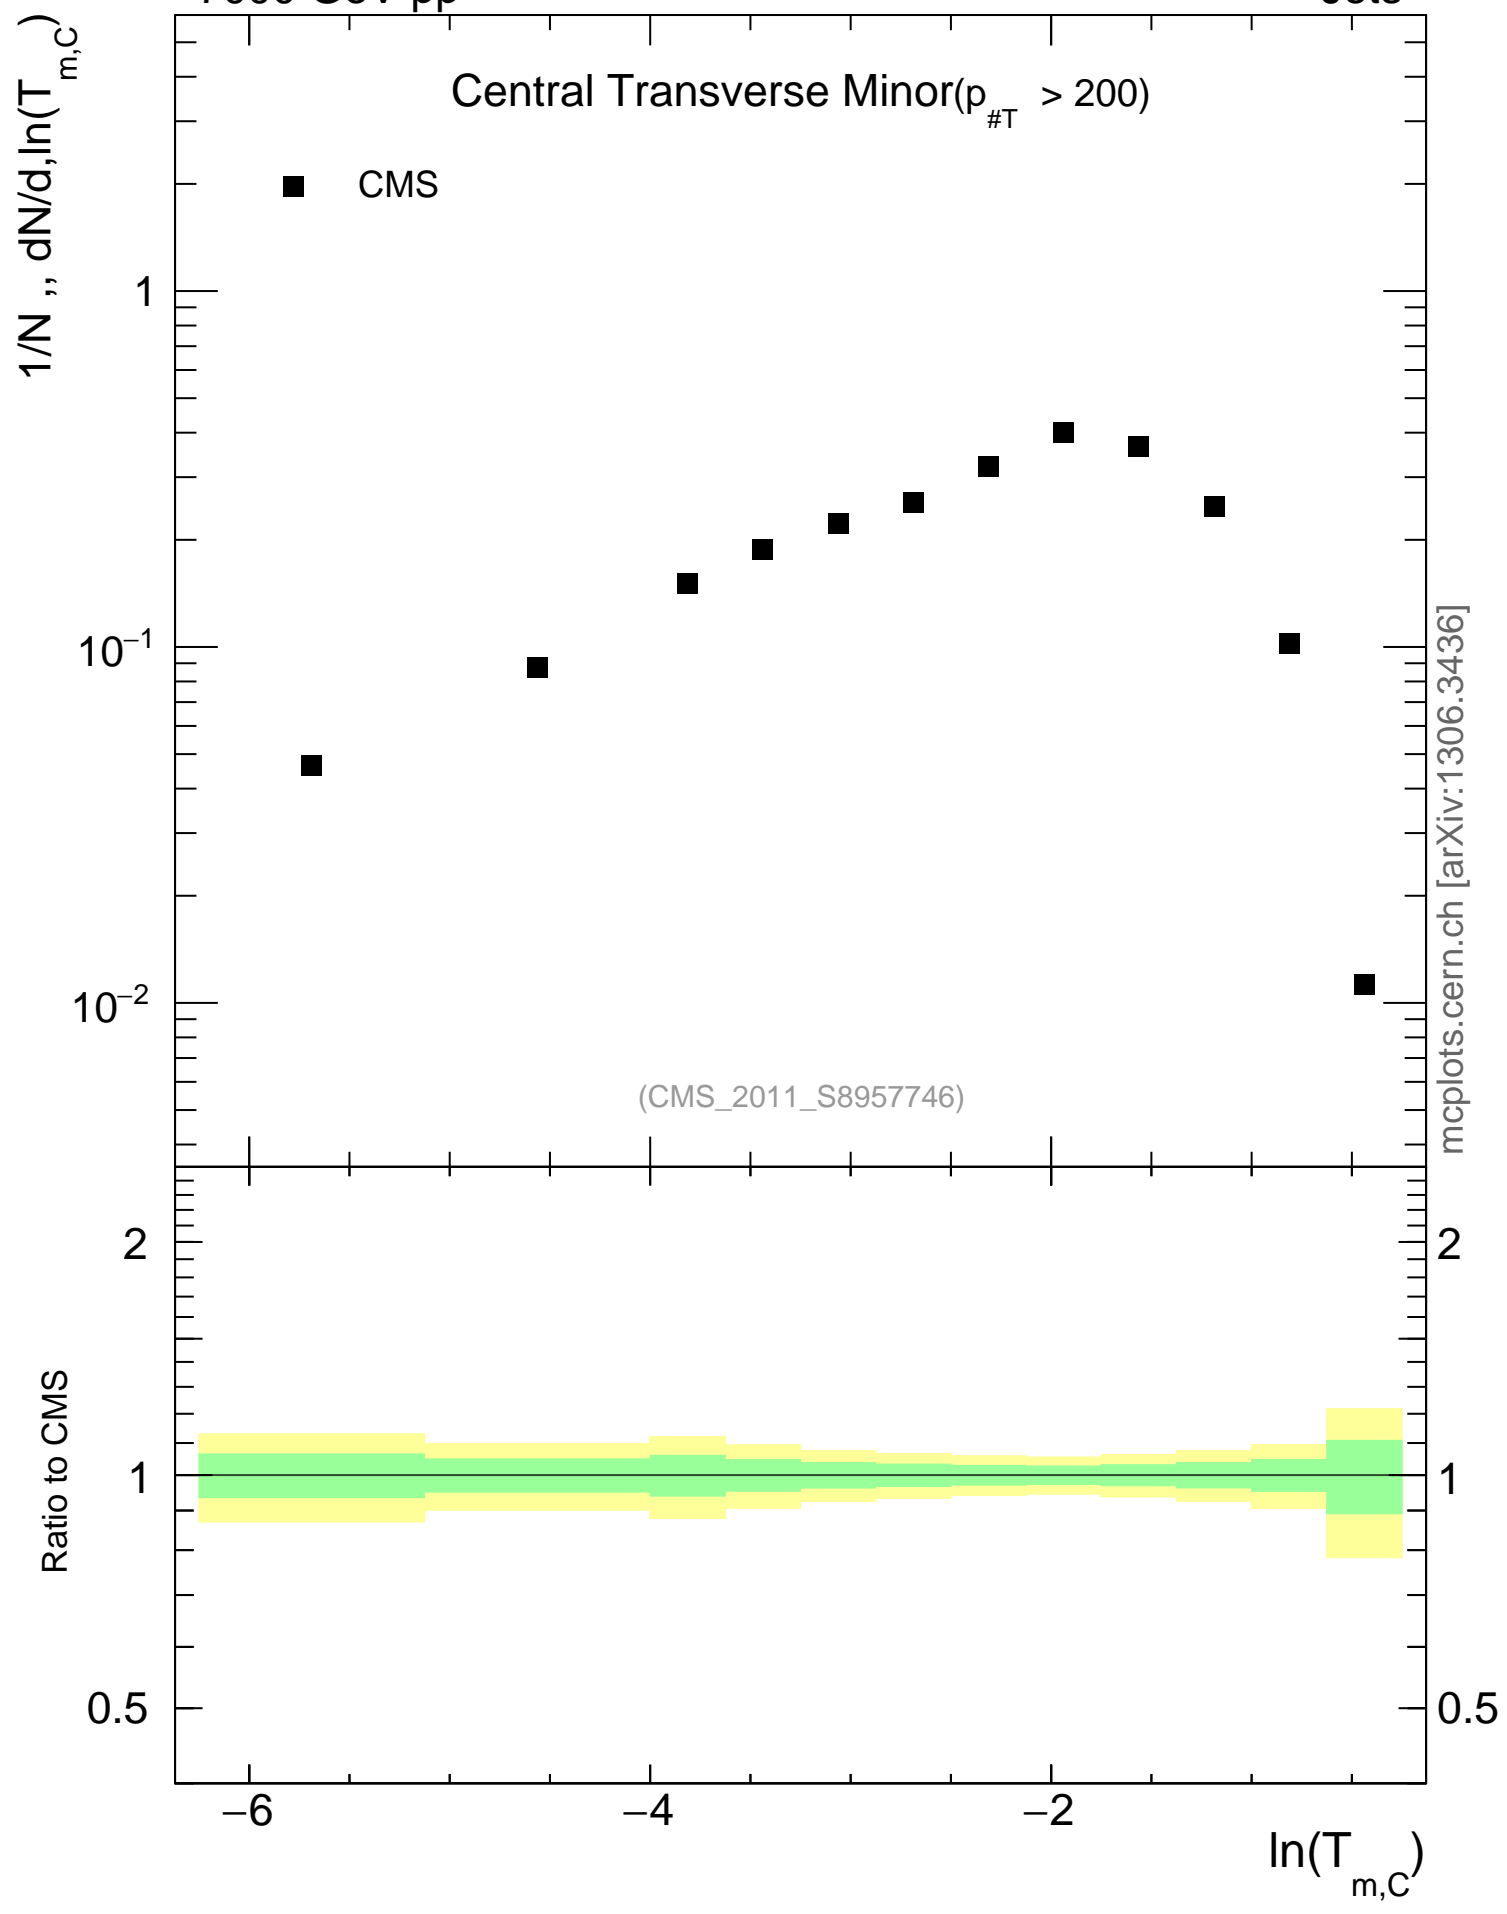

7000 GeV pp

Jets

Central Transverse Minor ($p_{\#T} > 200$)

■ CMS

mcplots.cern.ch [arXiv:1306.3436]