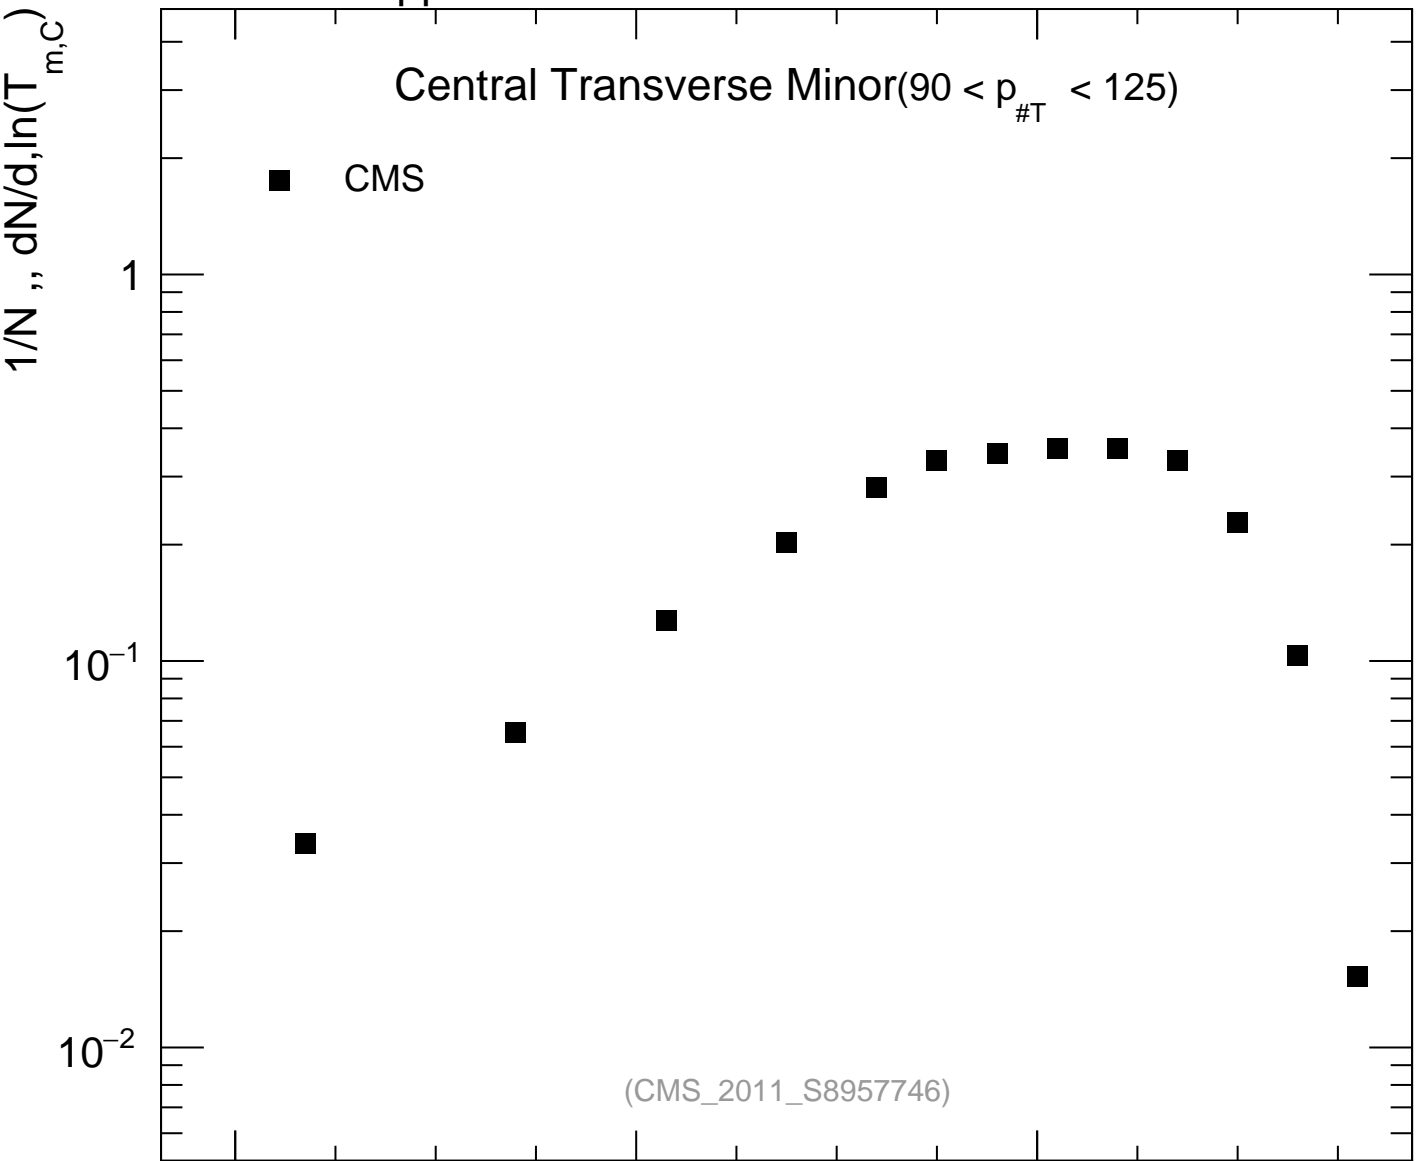

7000 GeV pp

Jets

Central Transverse Minor( $90 < p_{\#T} < 125$ )

■ CMS

(CMS\_2011\_S8957746)

mcplots.cern.ch [arXiv:1306.3436]