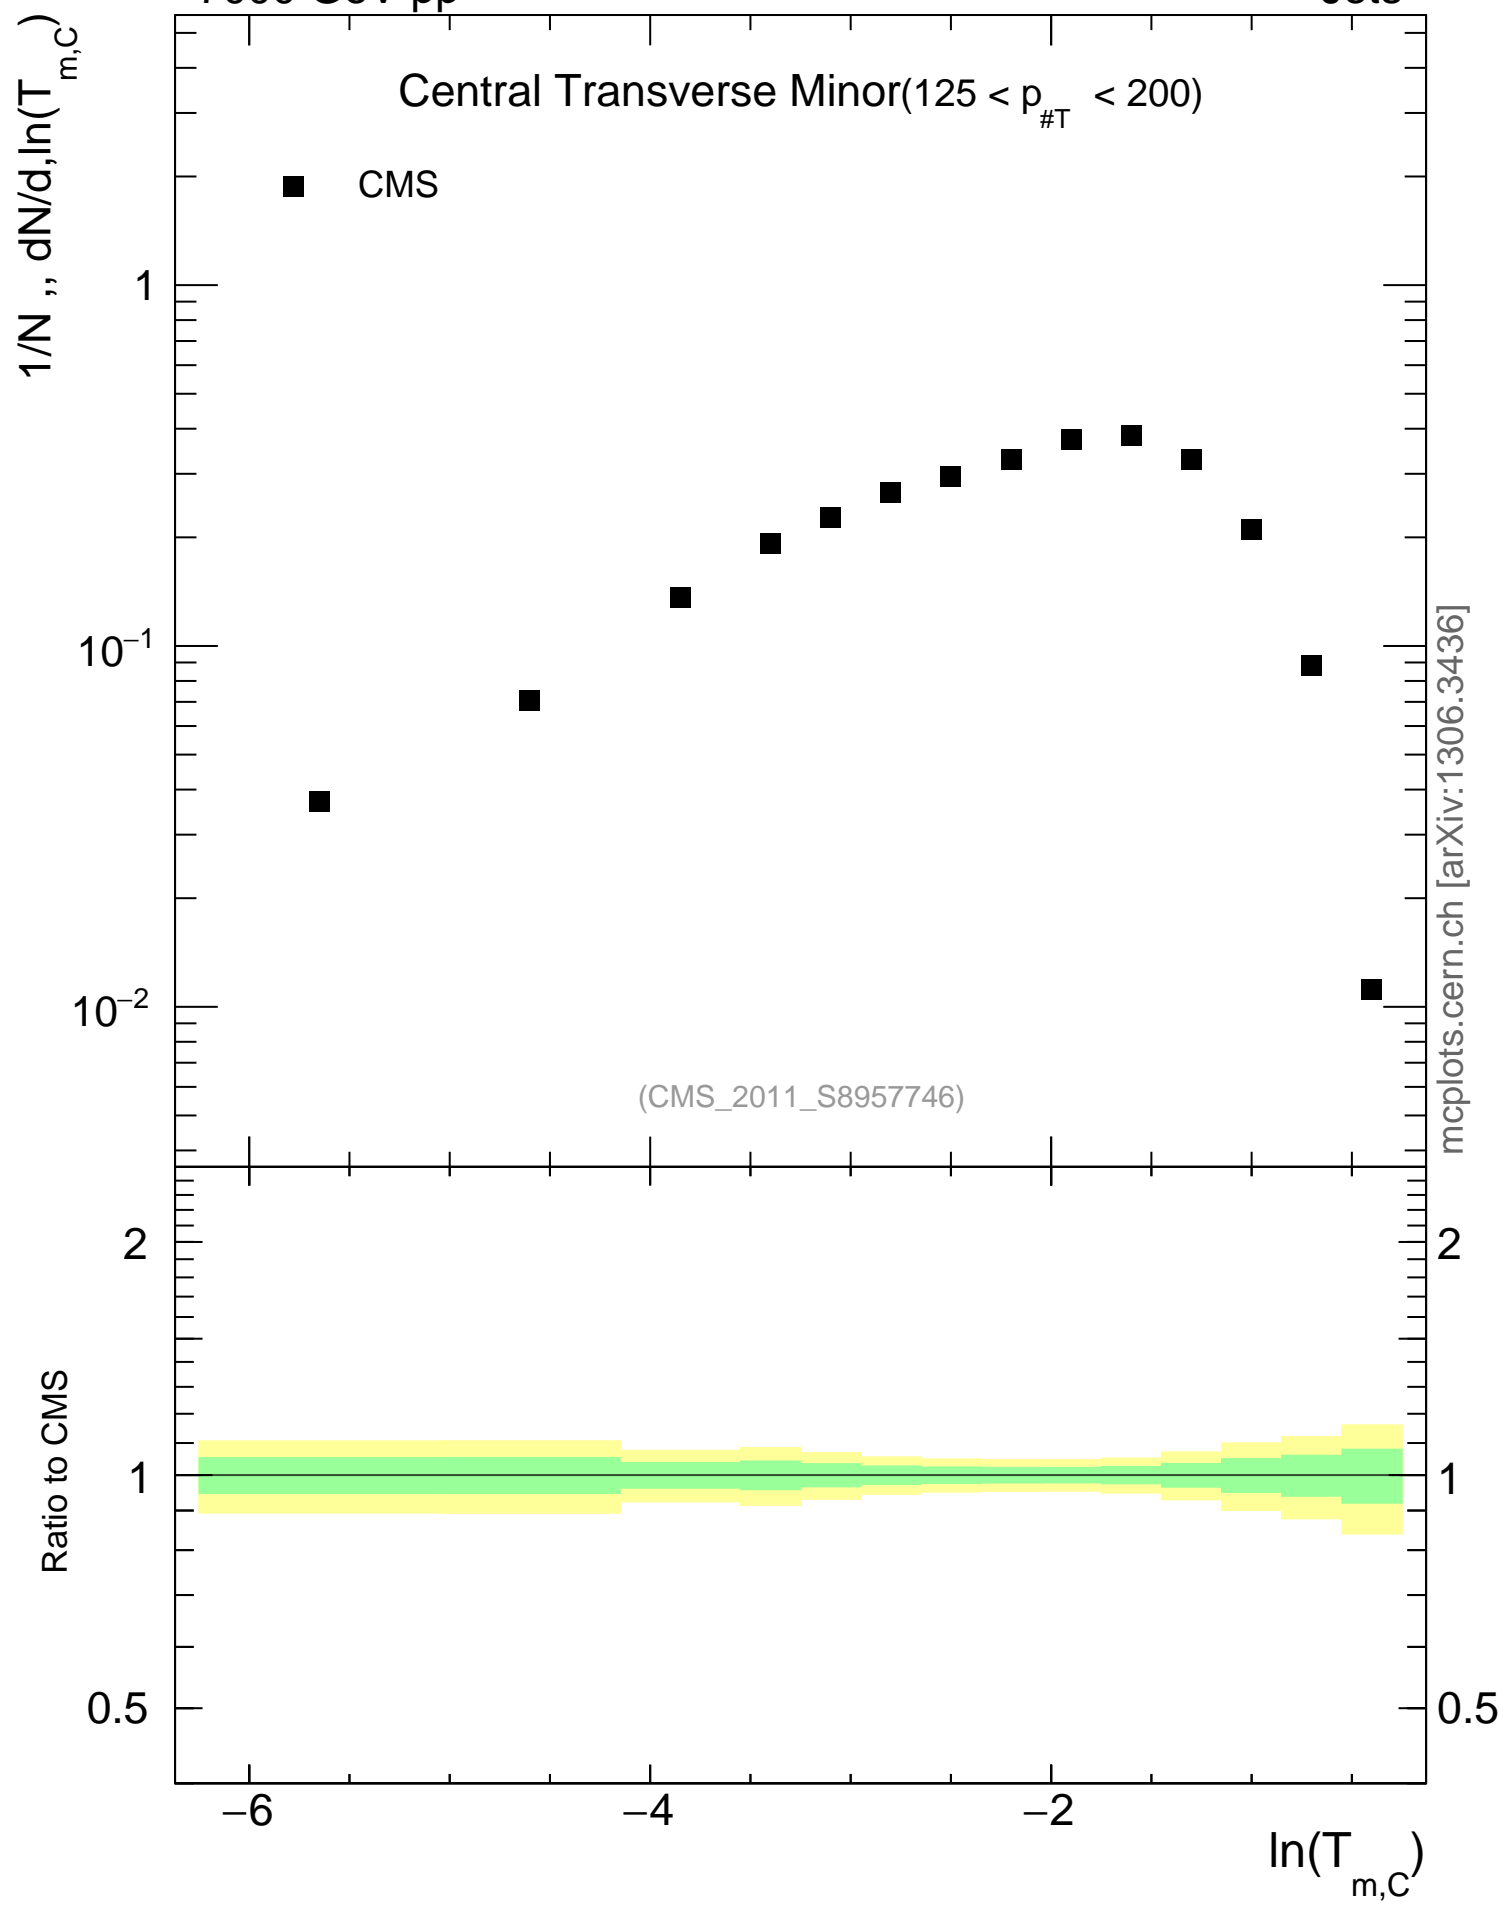

7000 GeV pp

Jets

Central Transverse Minor ($125 < p_{\#T} < 200$)

■ CMS

mcplots.cern.ch [arXiv:1306.3436]