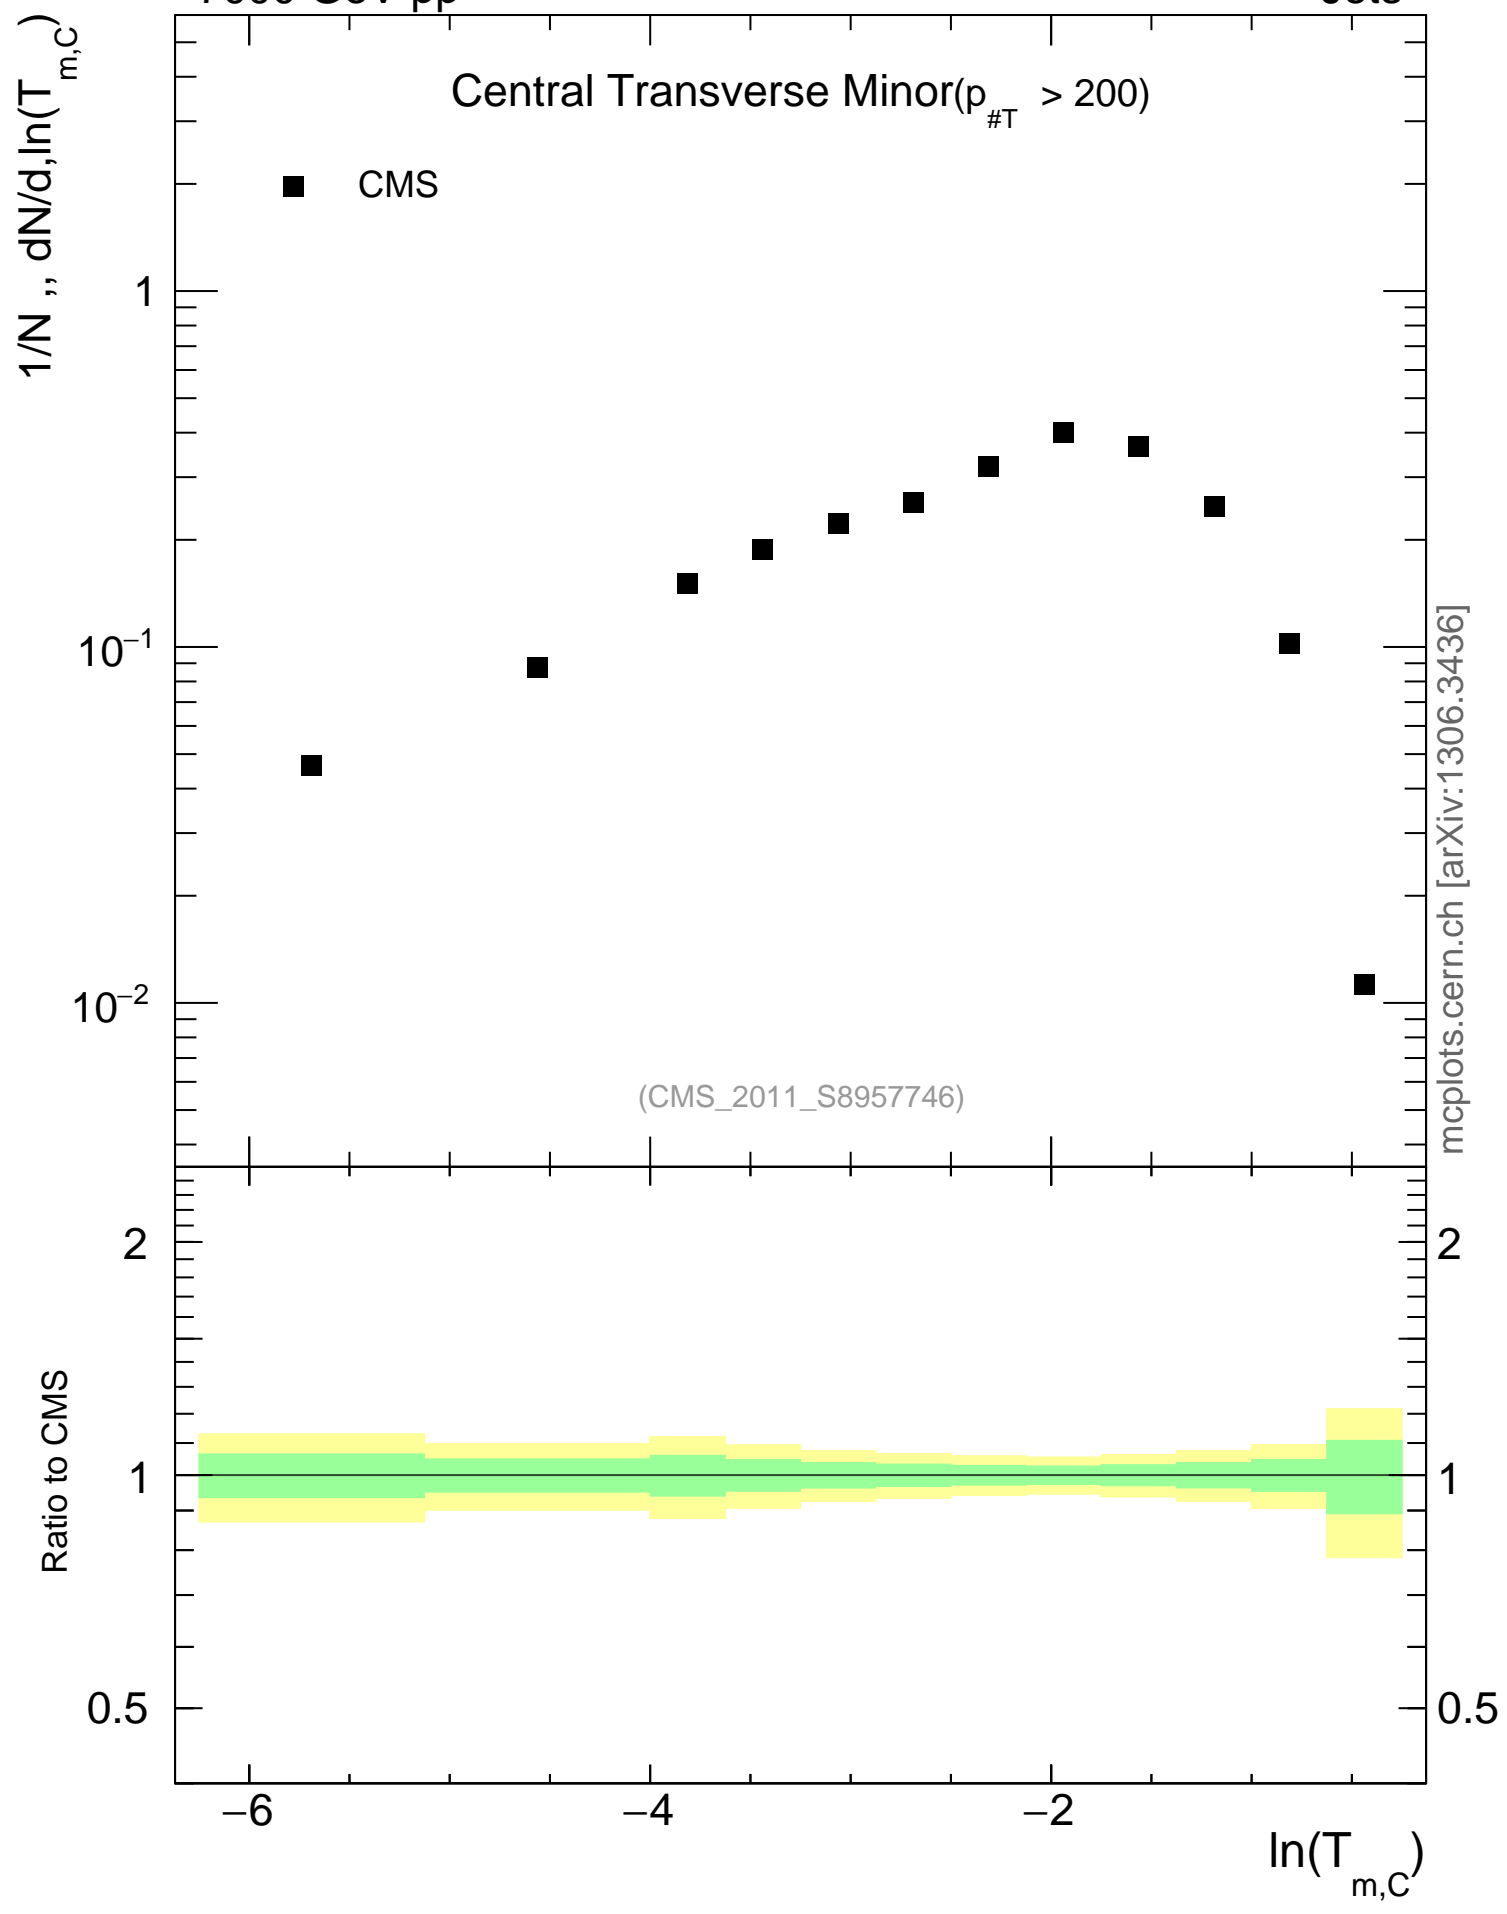

7000 GeV pp

Jets

Central Transverse Minor ($p_{\#T} > 200$)

CMS

(CMS_2011_S8957746)

mcplots.cern.ch [arXiv:1306.3436]