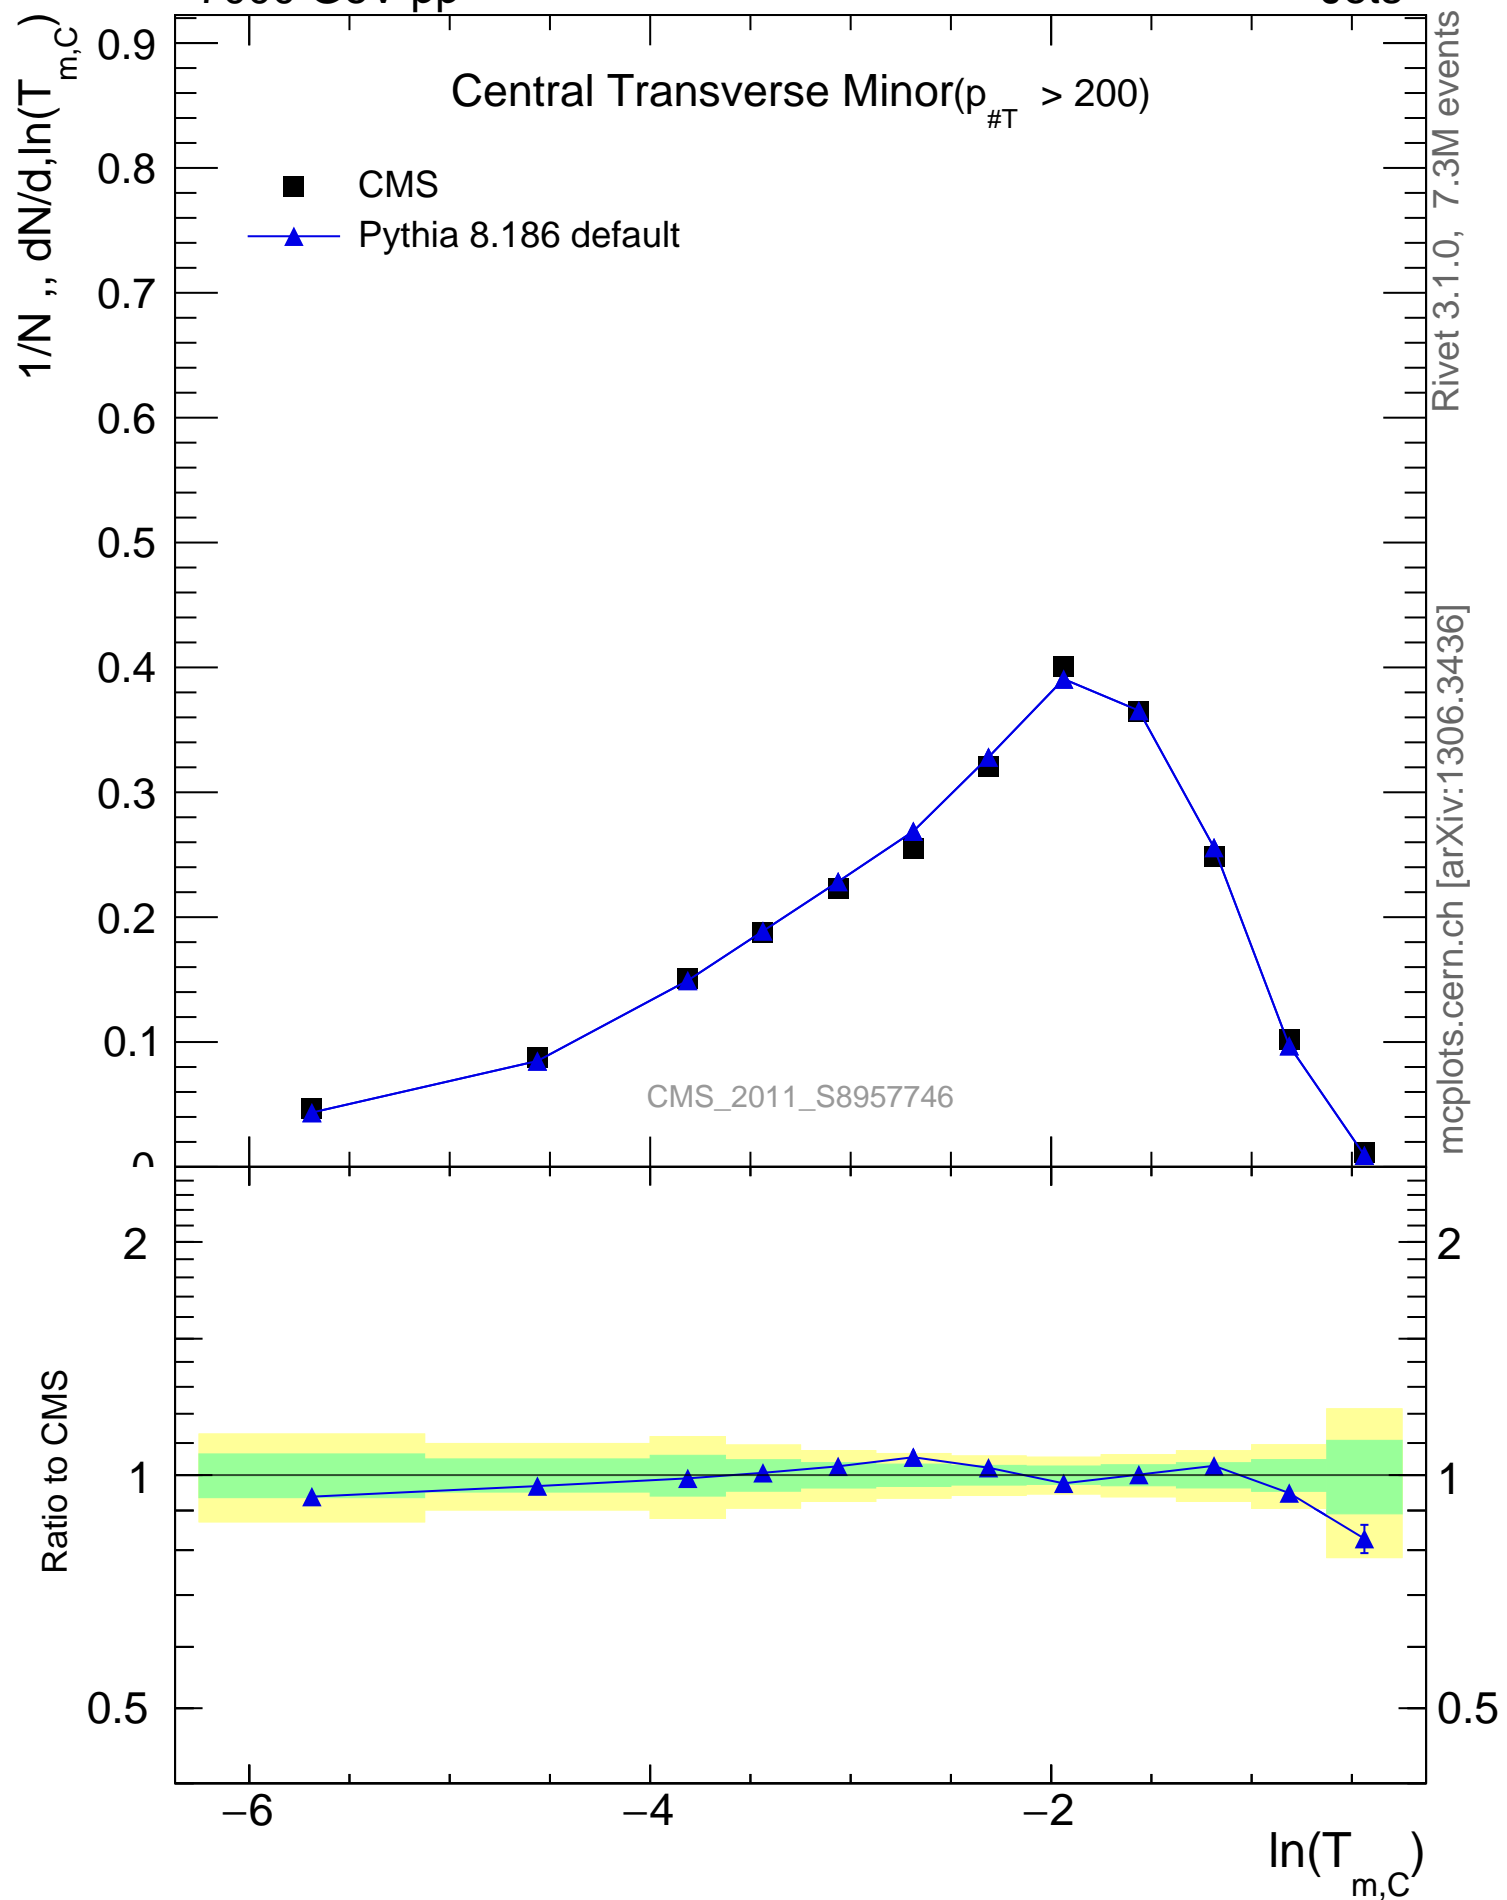

7000 GeV pp

Jets

Central Transverse Minor ( $p_{\#T} > 200$ )Rivet 3.1.0, 7.3M events  
mcplots.cern.ch [arXiv:1306.3436]