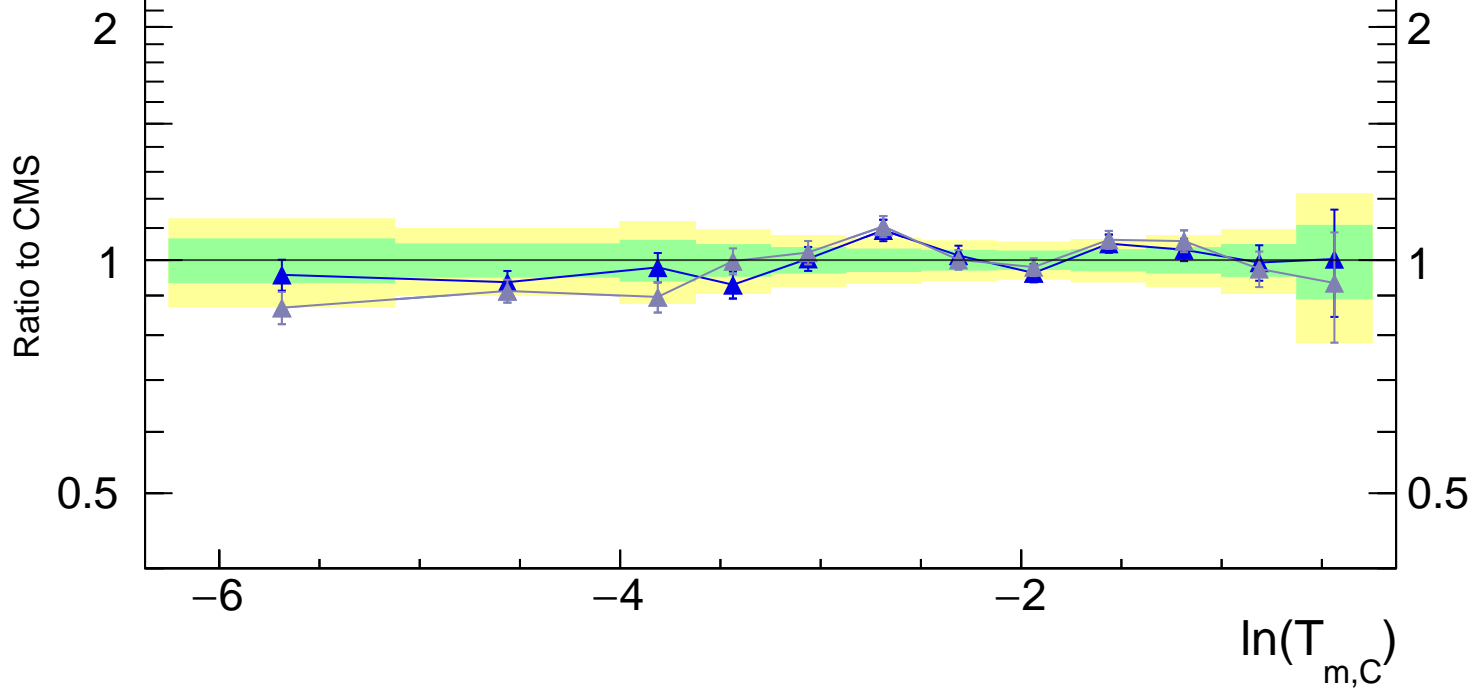

7000 GeV pp

Jets

Central Transverse Minor($p_{\#T} > 200$)

- CMS
- ▲ Pythia 8.209 default
- ▲ Pythia 8.209 default-noCR

Rivet 3.1.10, $\geq 400k$ events
mcplots.cern.ch [arXiv:1306.3436]