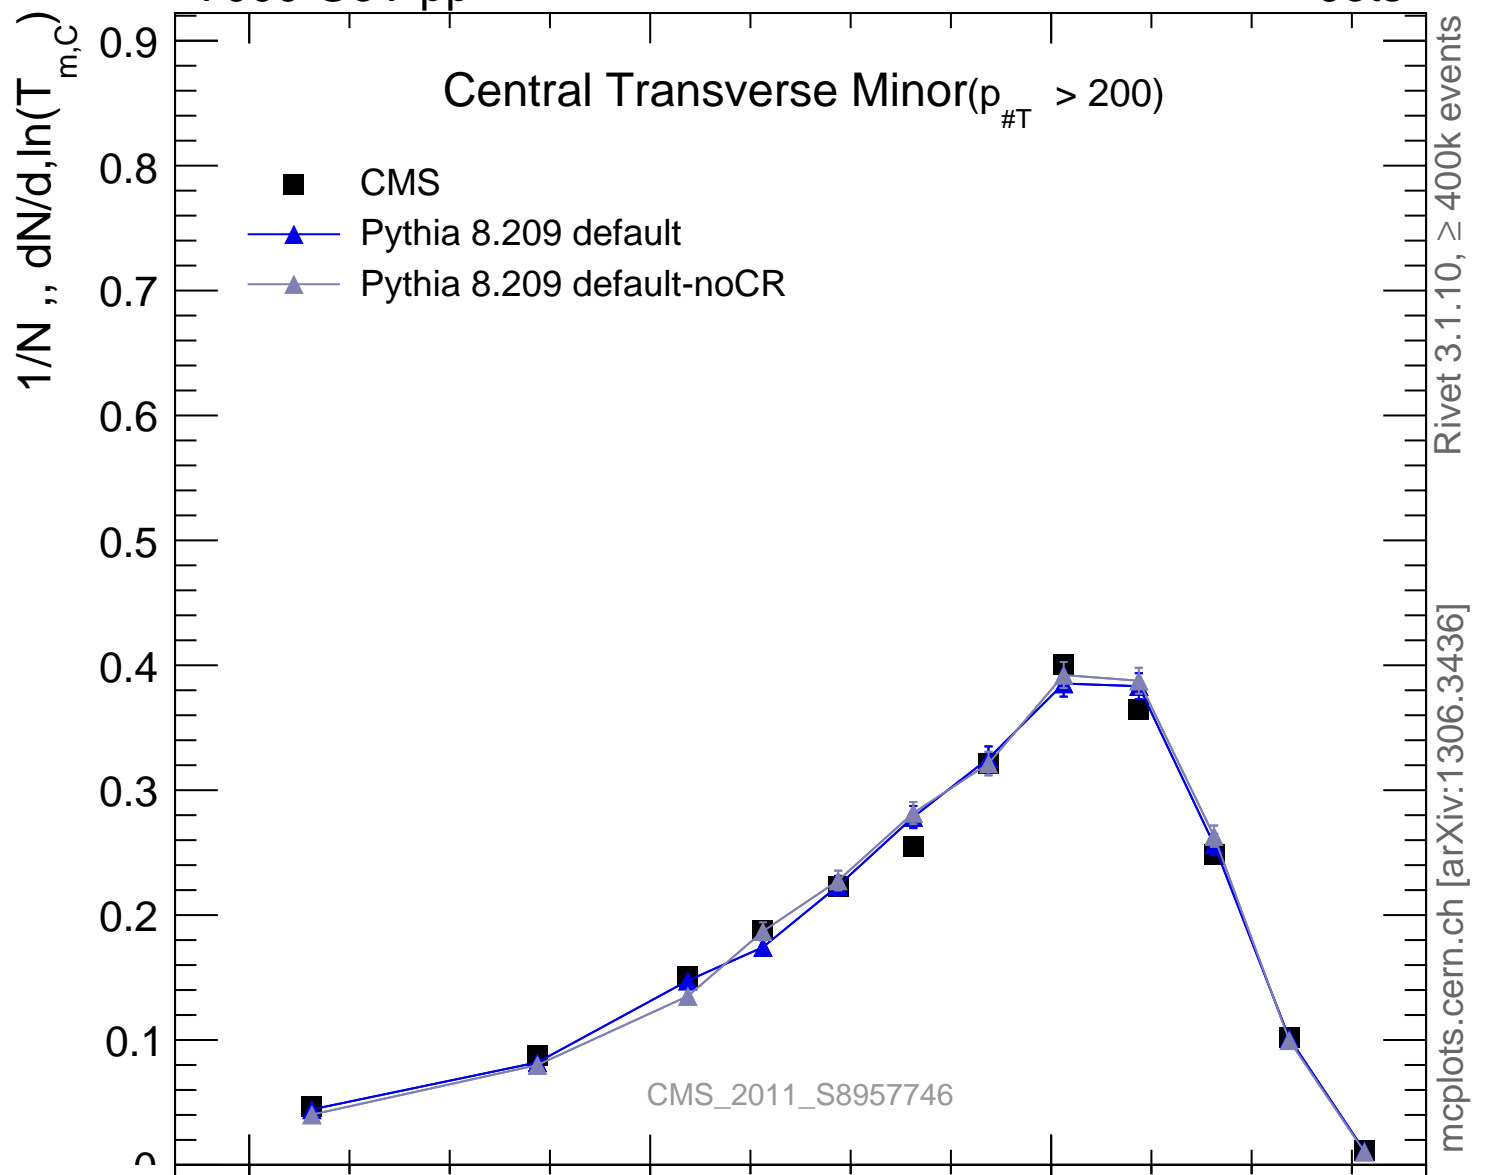

7000 GeV pp

Jets

Central Transverse Minor($p_{\#T} > 200$)

- CMS
- ▲ Pythia 8.209 default
- ▲ Pythia 8.209 default-noCR

Rivet 3.1.10, $\geq 400k$ events
mcplots.cern.ch [arXiv:1306.3436]