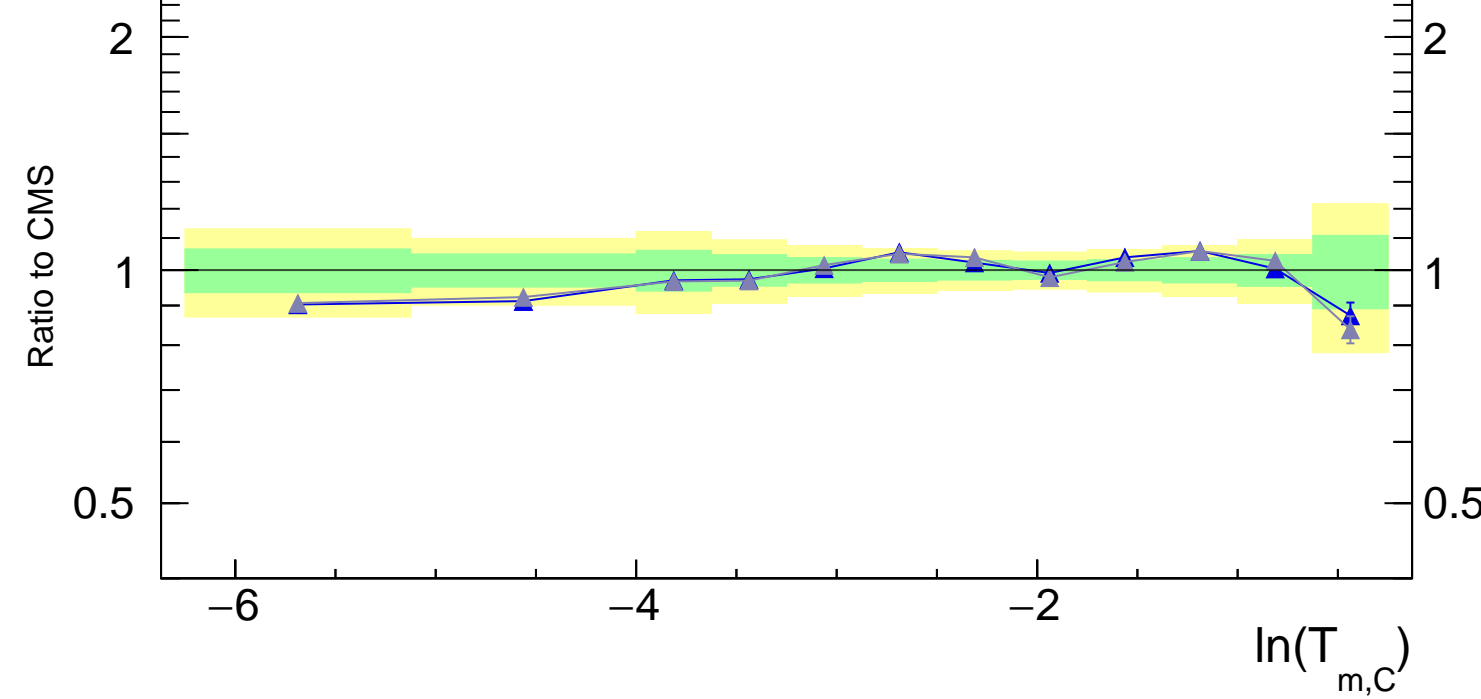

7000 GeV pp

Jets

Central Transverse Minor ($p_{\#T} > 200$)

- CMS
- ▲ Pythia 8.212 default
- ▲ Pythia 8.212 default-noCR

Rivet 3.1.0, $\geq 7.4M$ events
mcplots.cern.ch [arXiv:1306.3436]