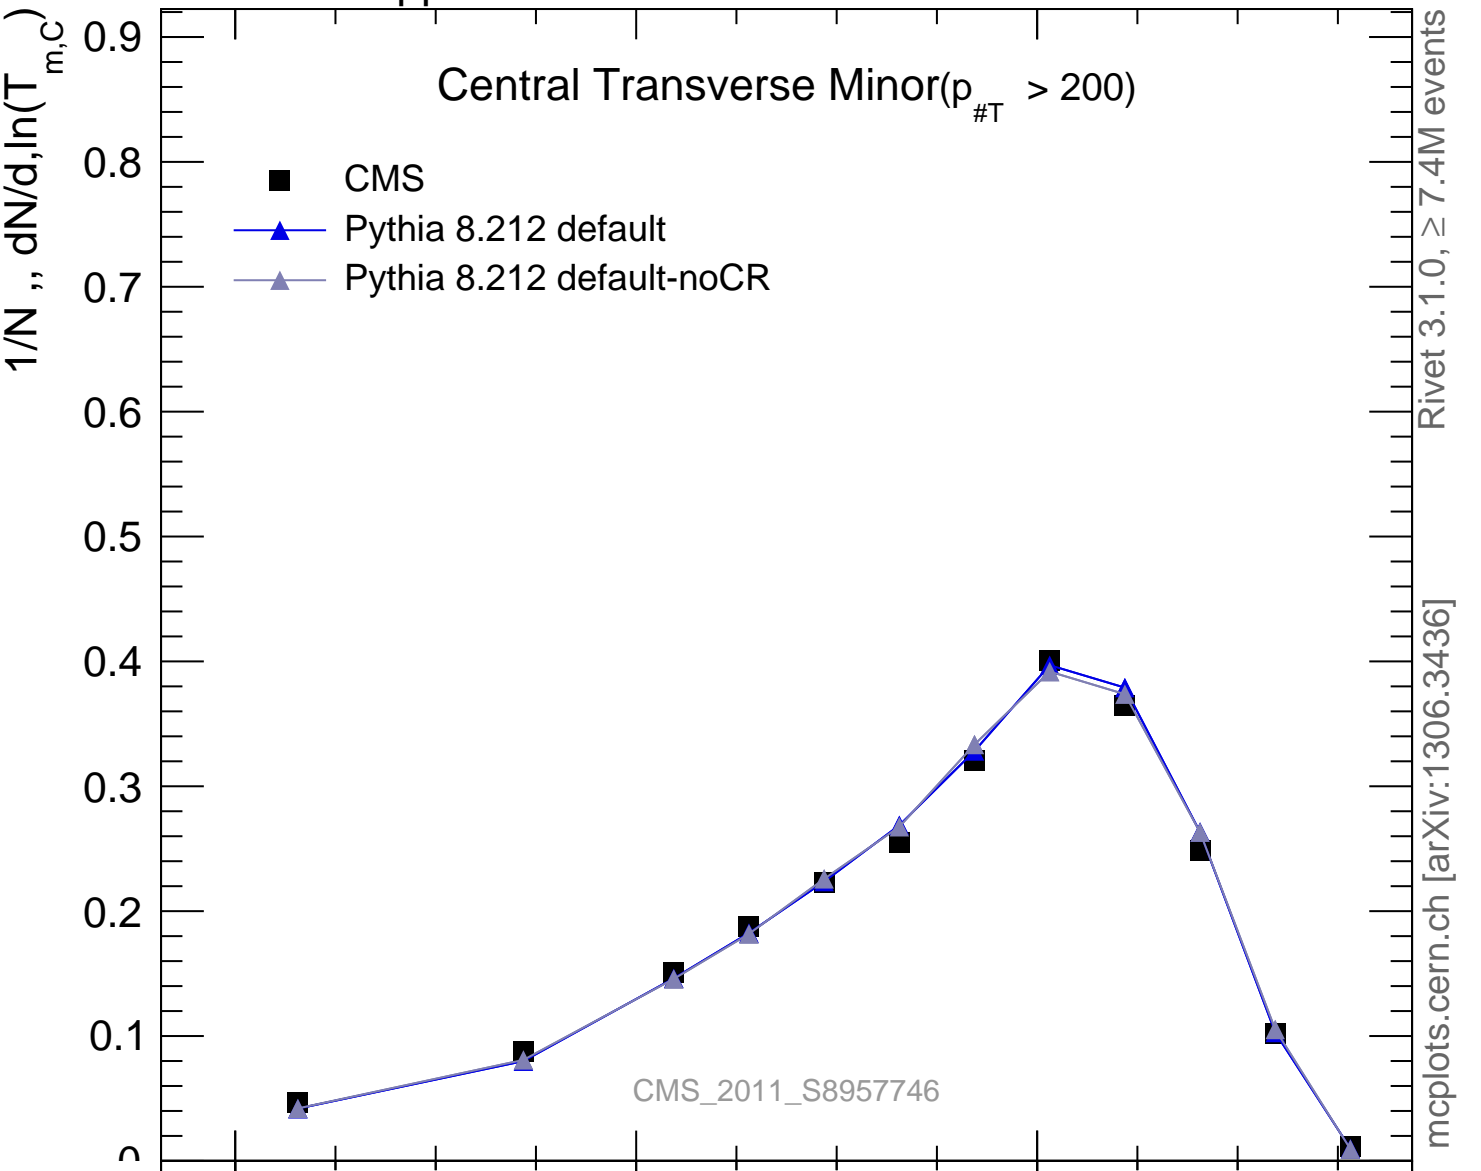

7000 GeV pp

Jets

Central Transverse Minor ($p_{\#T} > 200$)

- CMS
- ▲ Pythia 8.212 default
- ▲ Pythia 8.212 default-noCR

Rivet 3.1.0, $\geq 7.4M$ events
mcplots.cern.ch [arXiv:1306.3436]