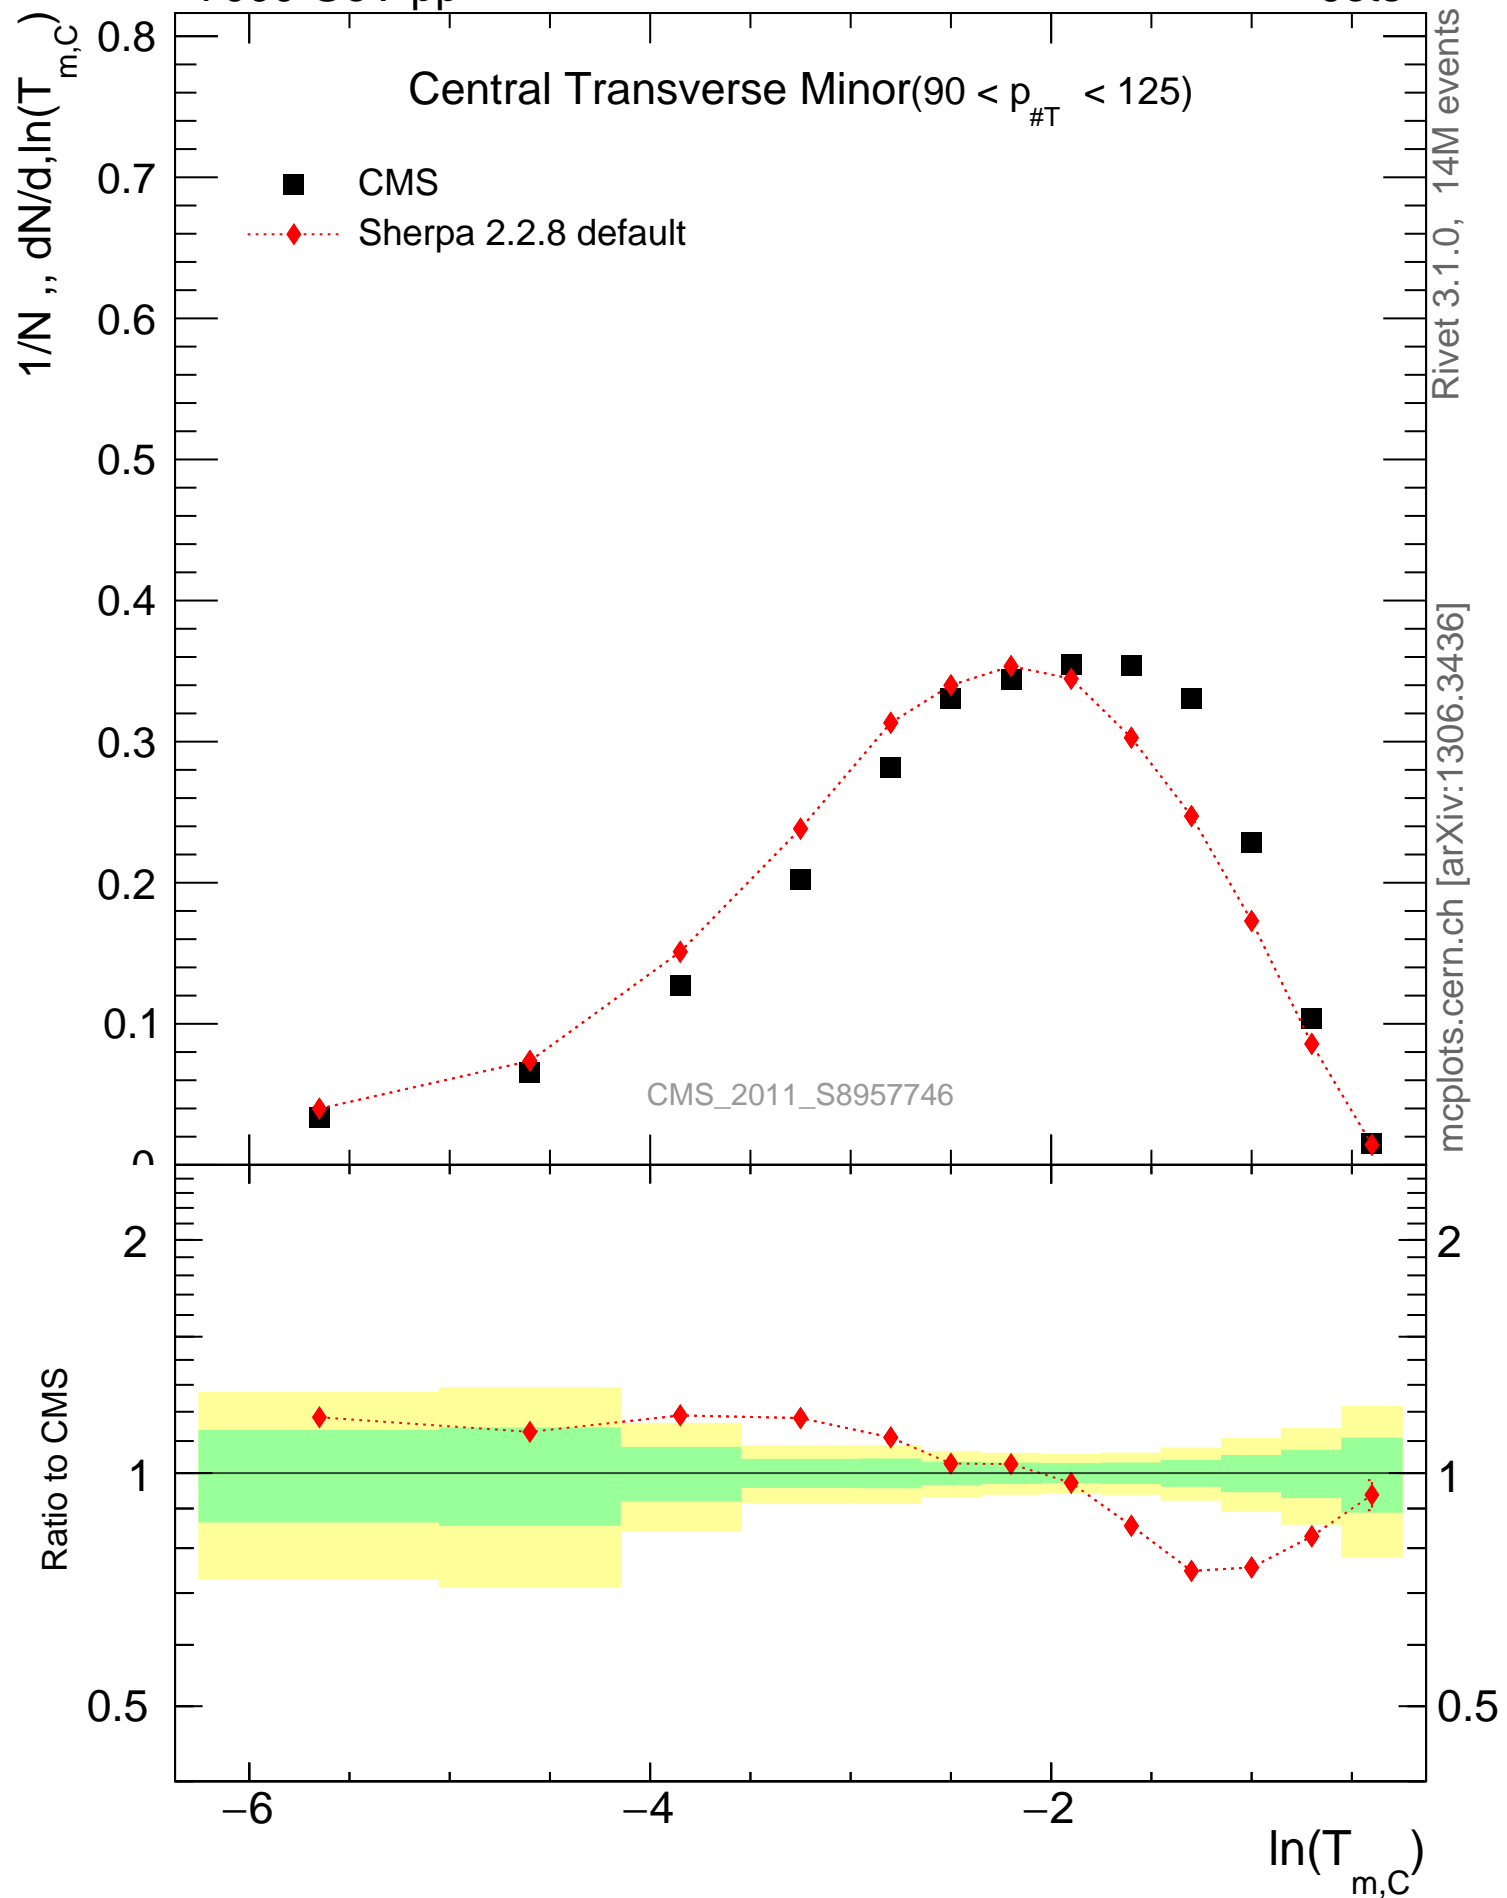

7000 GeV pp

Jets

Central Transverse Minor ($90 < p_{\#T} < 125$)

Rivet 3.1.0, 14M events

mcplots.cern.ch [arXiv:1306.3436]

2

1

0.5

 $\ln(T_{m,C})$