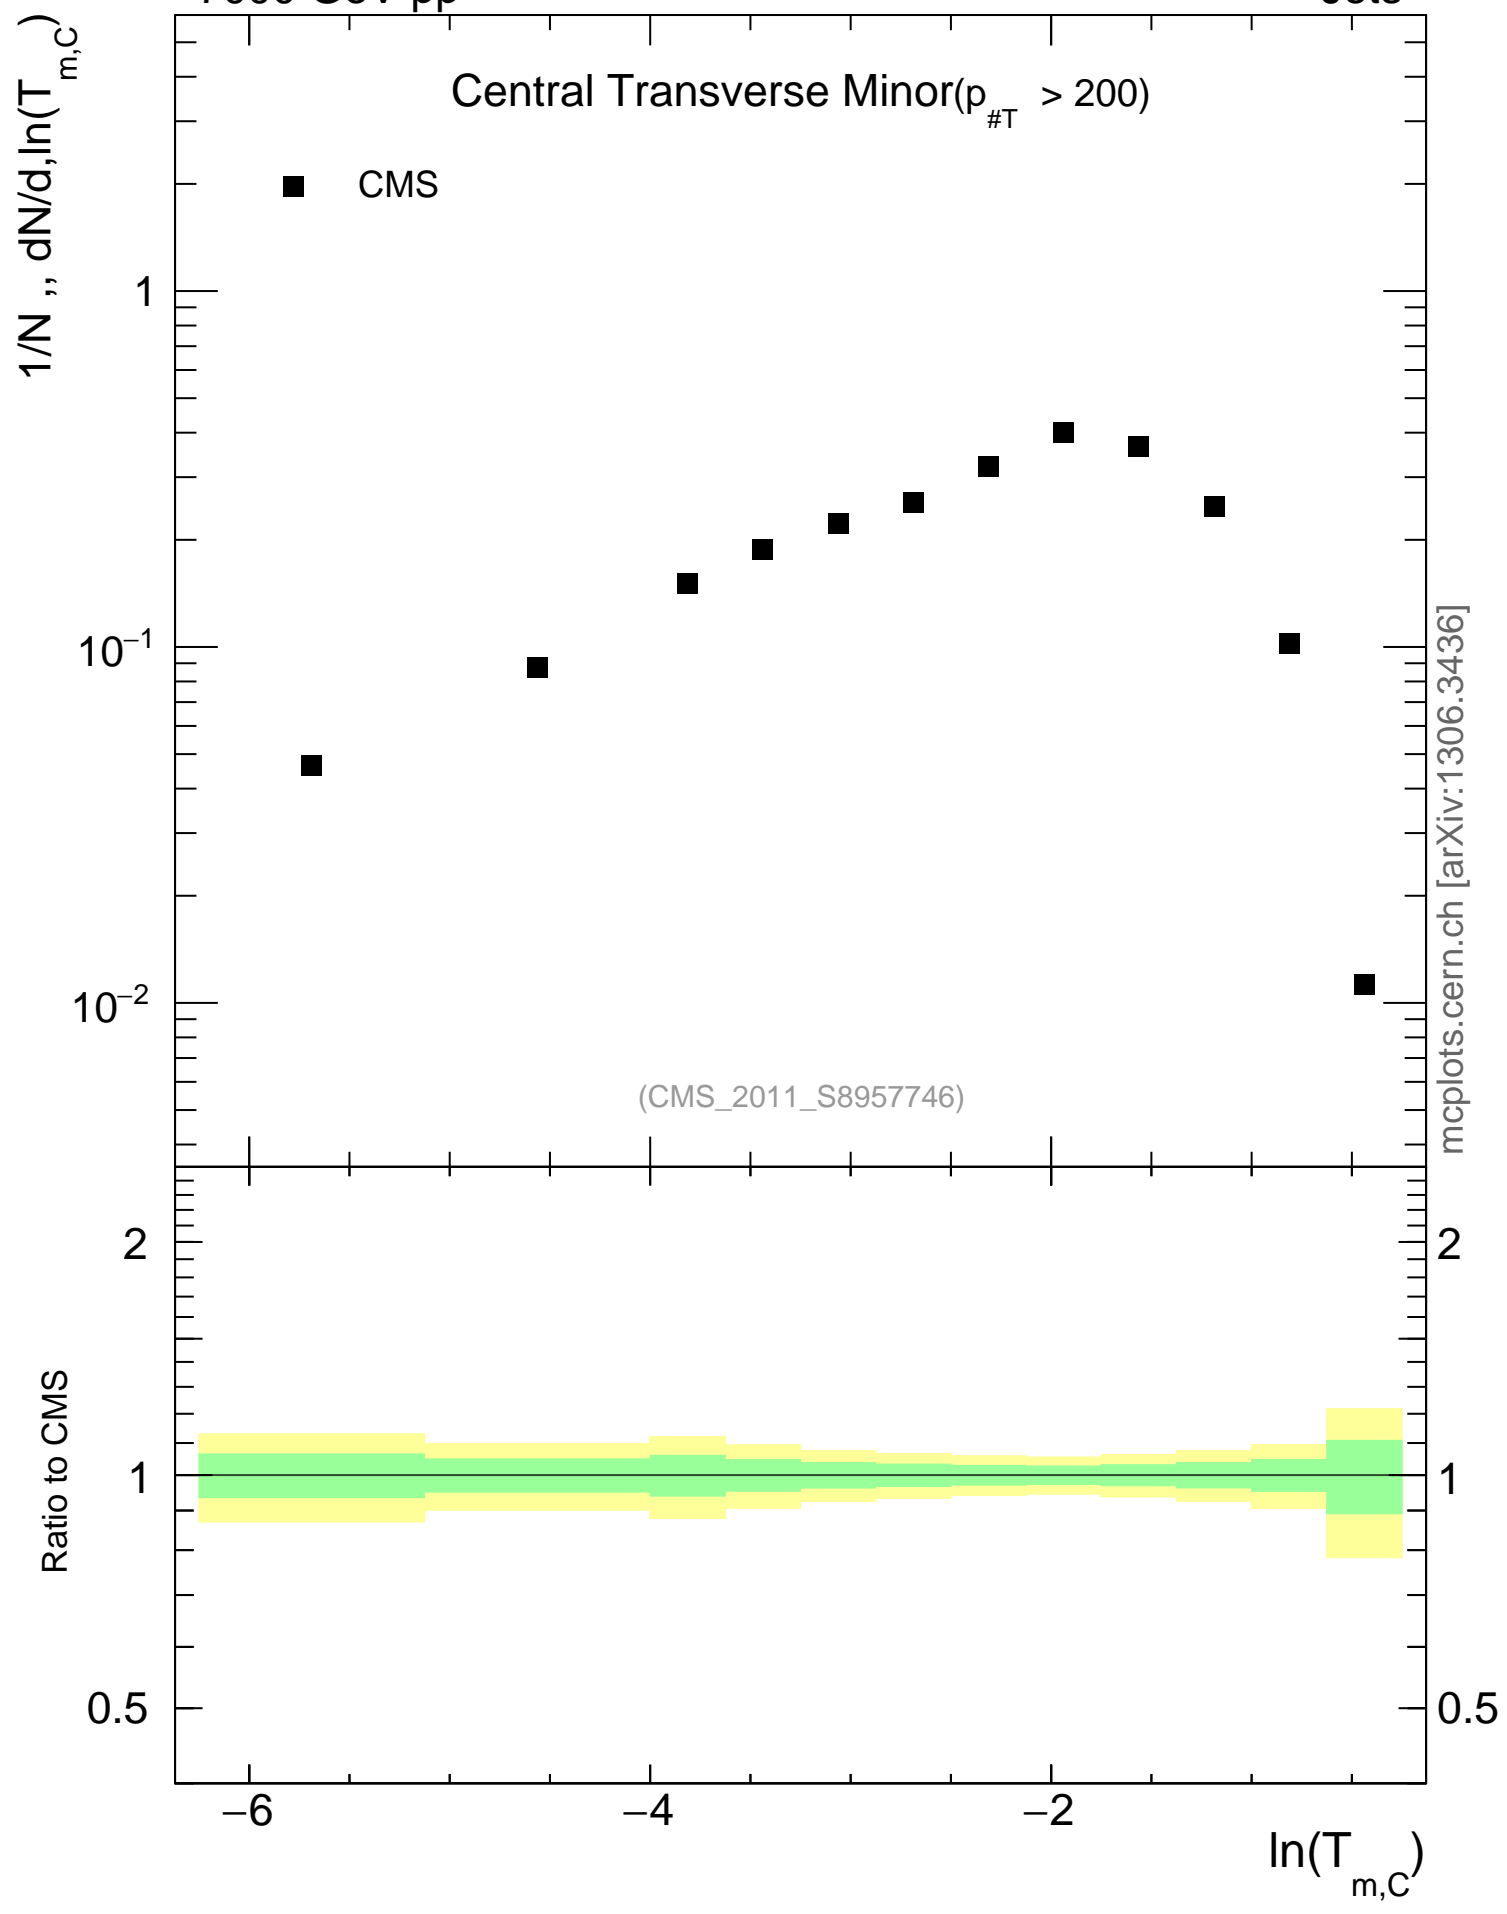

7000 GeV pp

Jets

Central Transverse Minor ( $p_{\#T} > 200$ )

■ CMS

mcplots.cern.ch [arXiv:1306.3436]