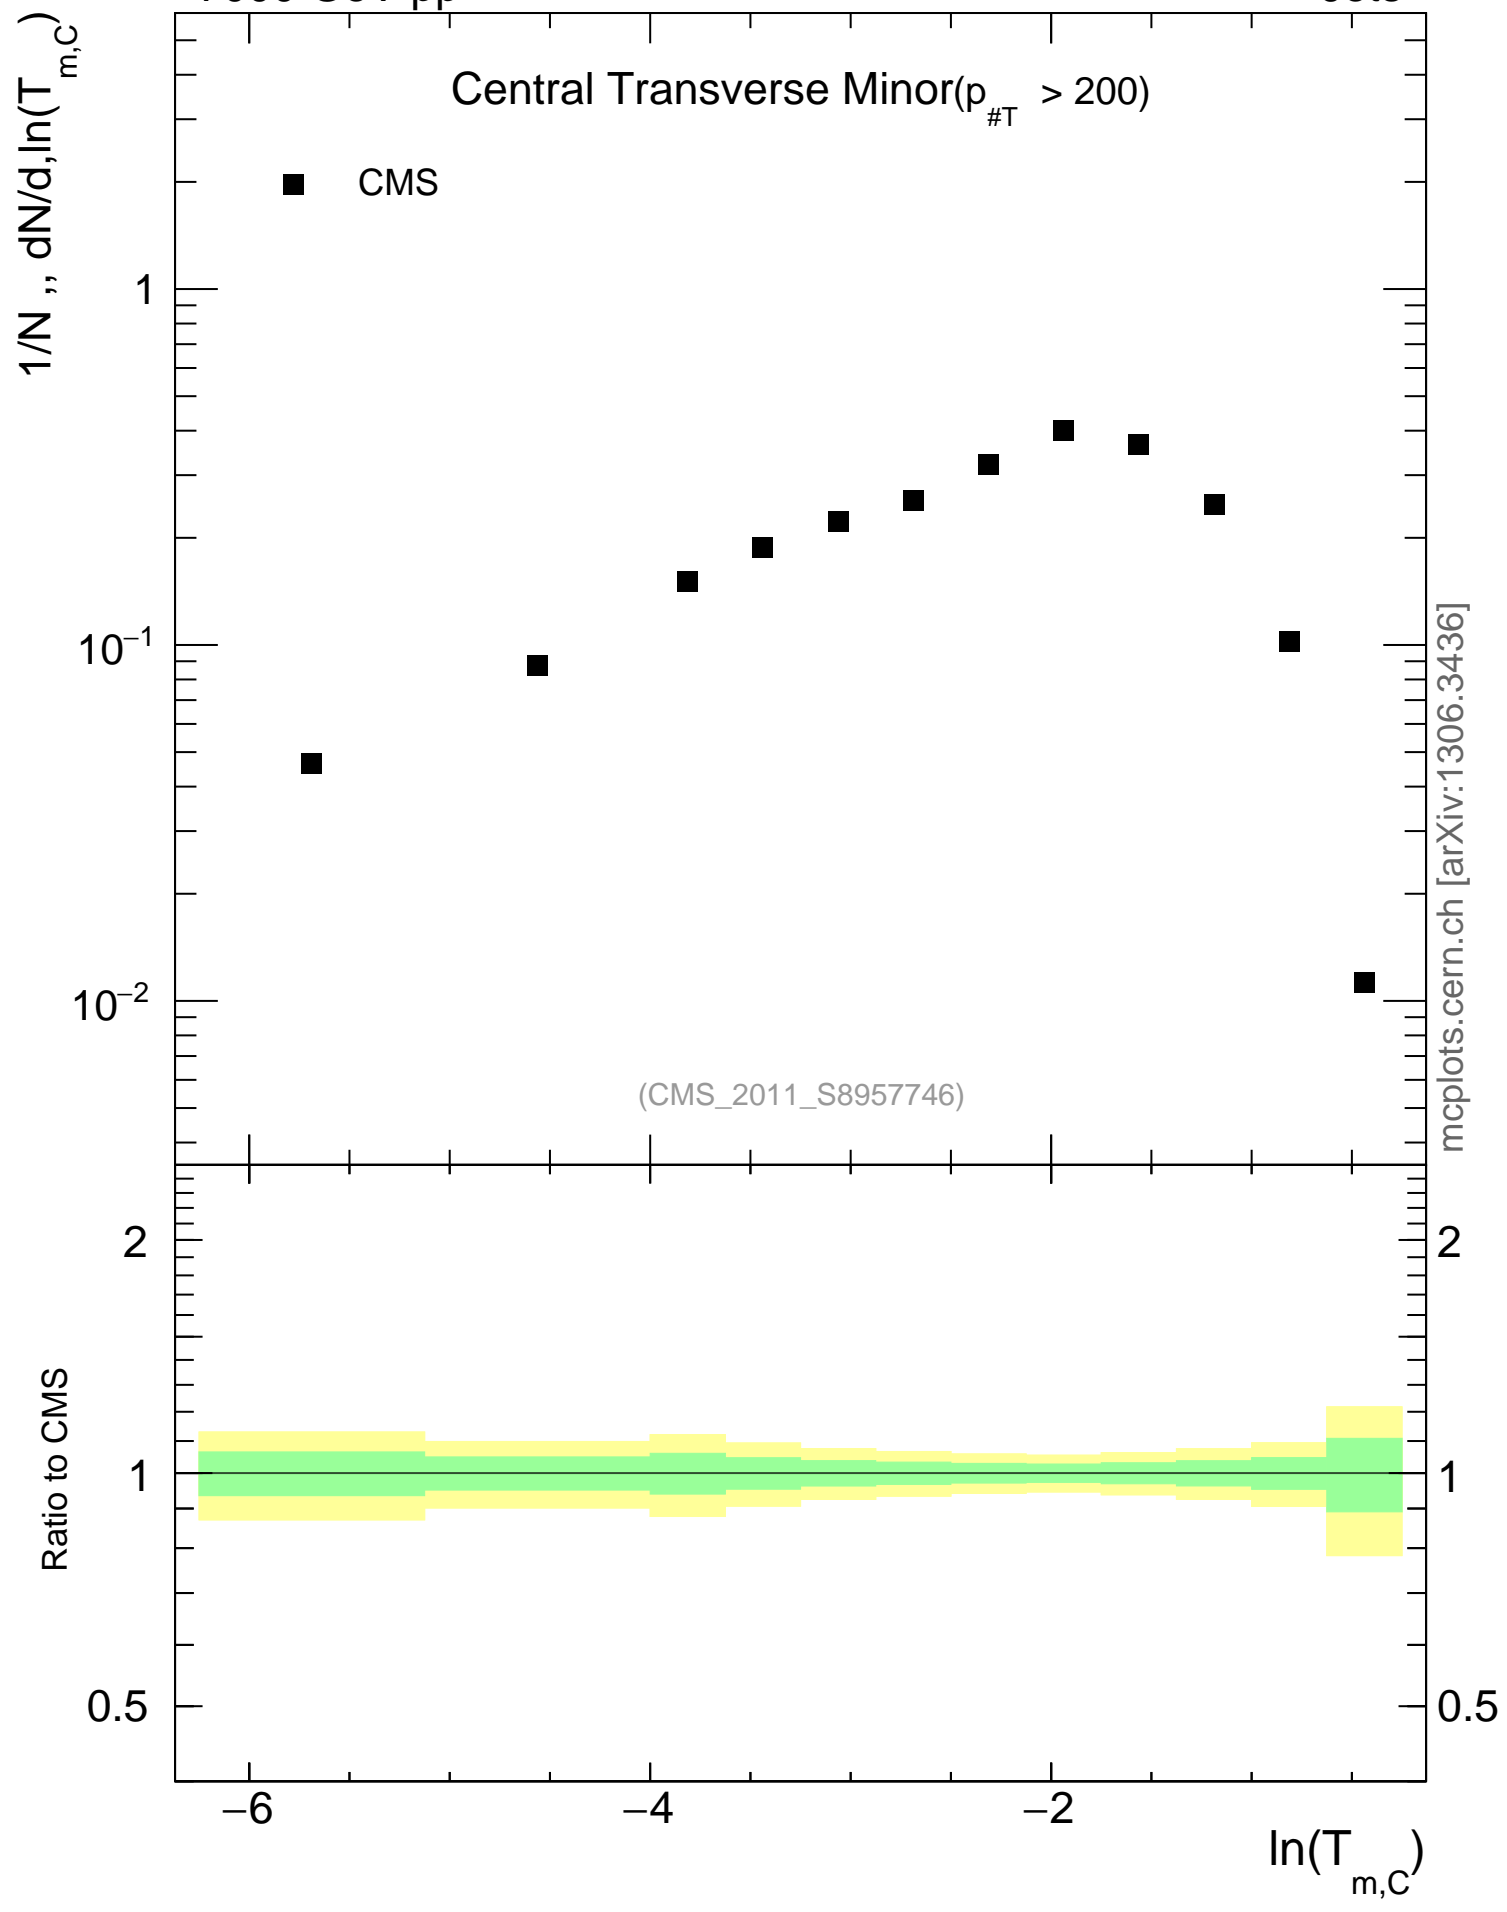

7000 GeV pp

Jets

Central Transverse Minor ($p_{\#T} > 200$)

CMS

(CMS_2011_S8957746)

mcplots.cern.ch [arXiv:1306.3436]