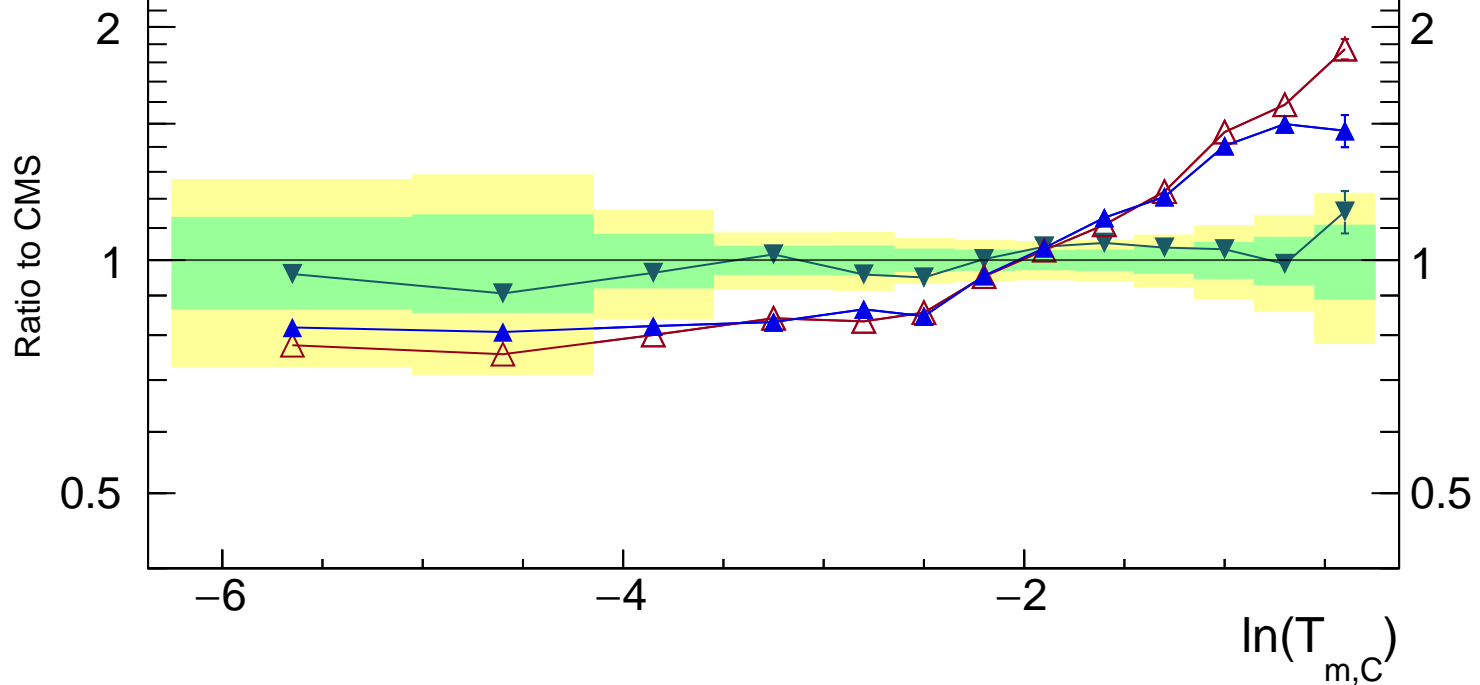

7000 GeV pp

Jets

Central Transverse Minor ( $90 < p_{\#T} < 125$ )Rivet 3.1.0,  $\geq 5.3M$  events

mcplots.cern.ch [arXiv:1306.3436]

 $\ln(T_{m,C})$