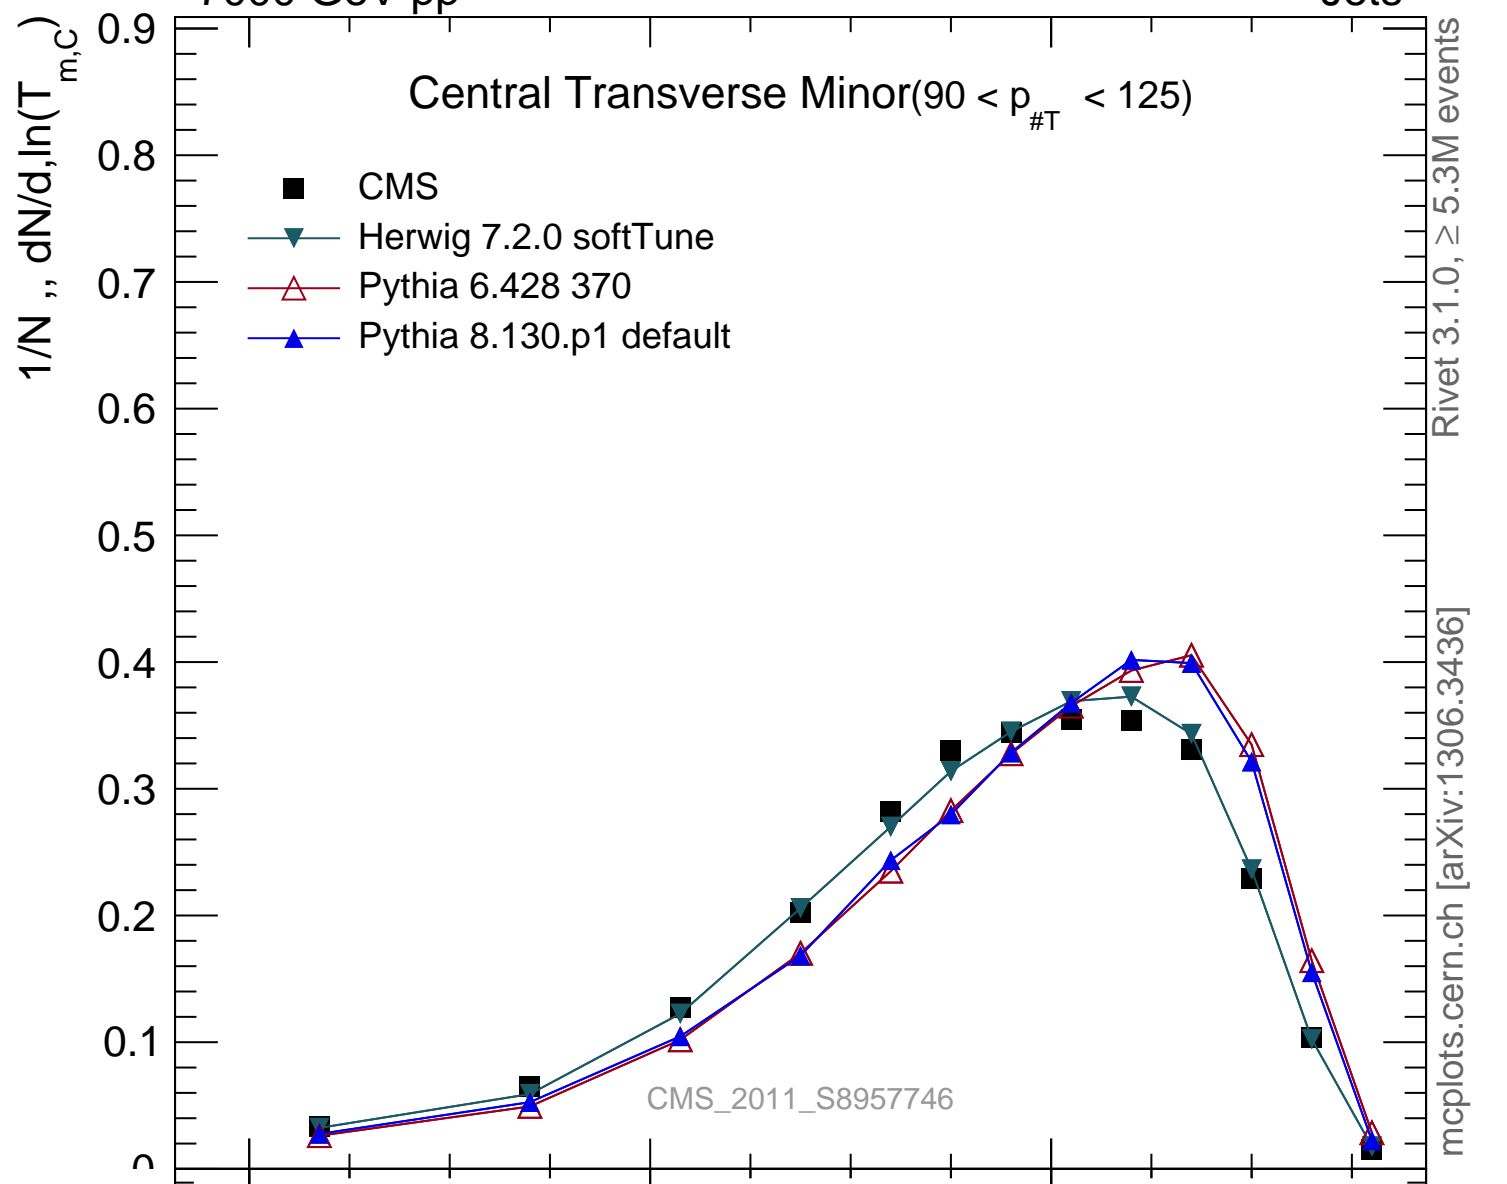

7000 GeV pp

Jets

Central Transverse Minor ( $90 < p_{\#T} < 125$ )Rivet 3.1.0,  $\geq 5.3M$  events

mcplots.cern.ch [arXiv:1306.3436]

 $\ln(T_{m,C})$