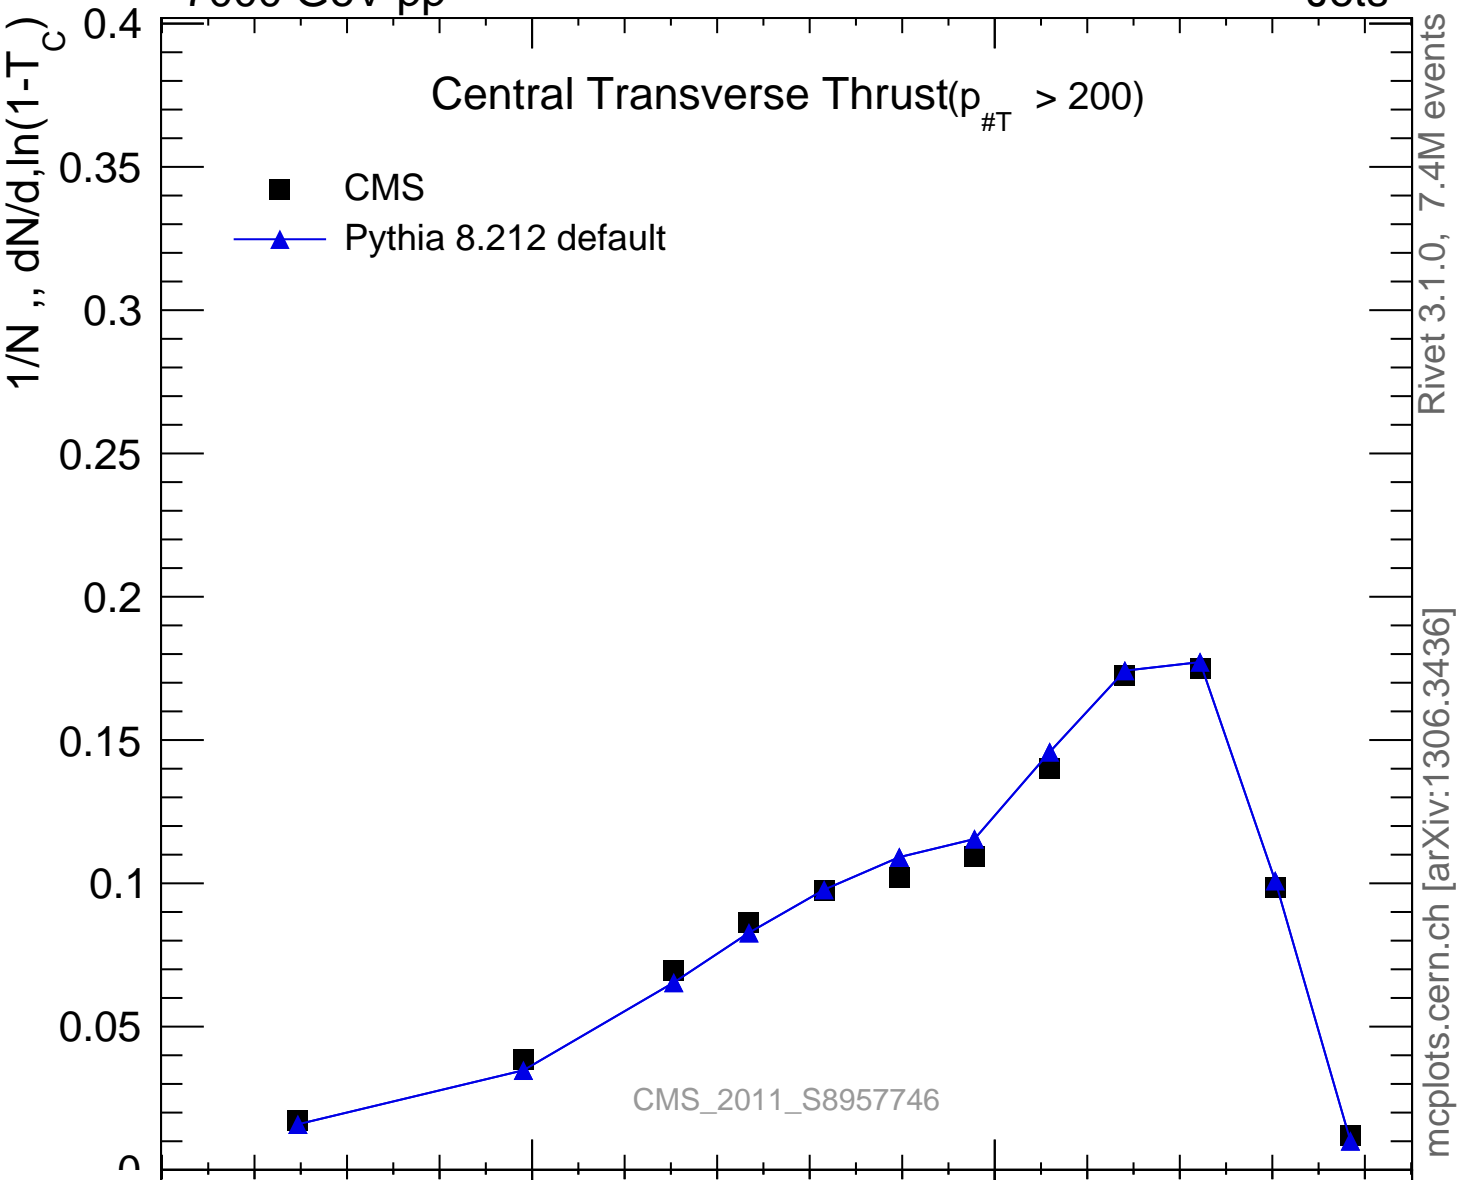

7000 GeV pp

Jets

Central Transverse Thrust ( $p_{\#T} > 200$ )

■ CMS  
▲ Pythia 8.212 default

Rivet 3.1.0, 7.4M events  
mcplots.cern.ch [arXiv:1306.3436]