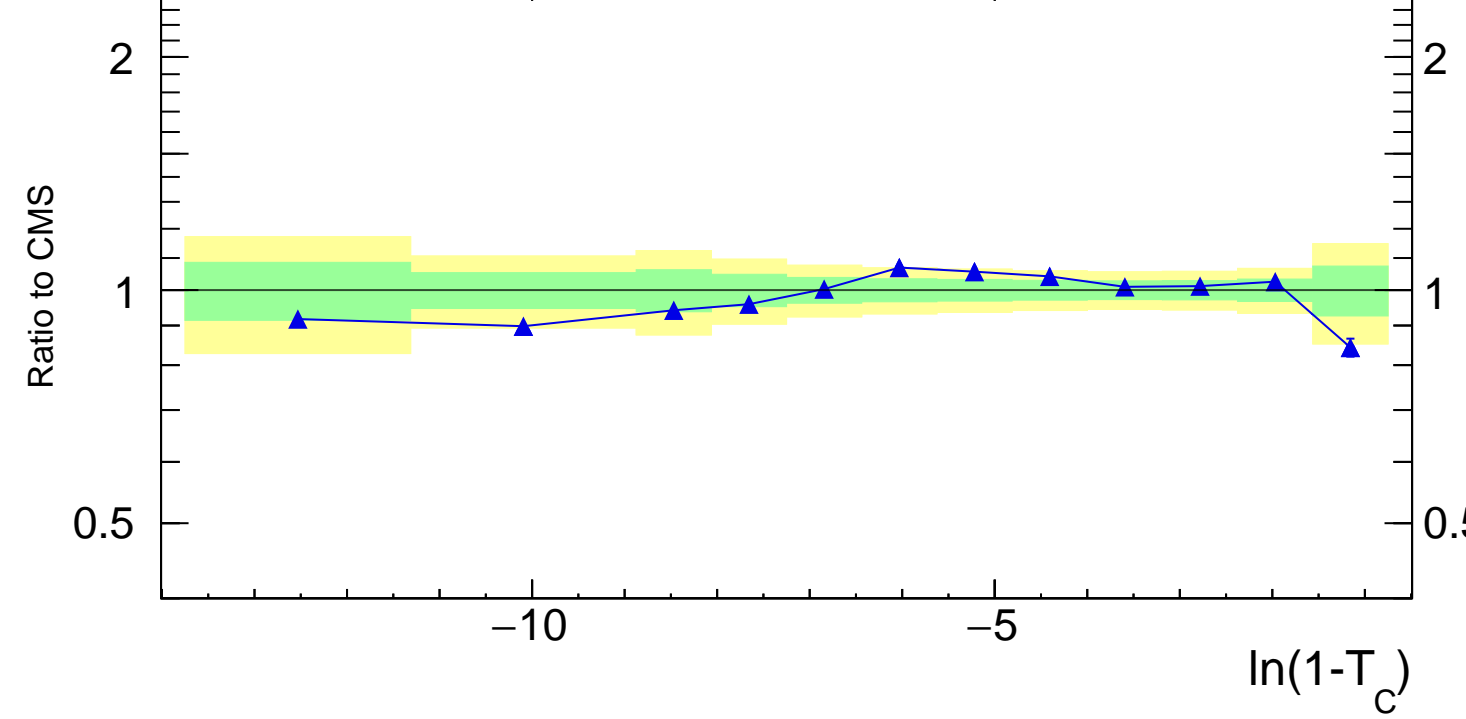

7000 GeV pp

Jets

Central Transverse Thrust ( $p_{\#T} > 200$ )

■ CMS  
▲ Pythia 8.212 default

Rivet 3.1.0, 7.4M events  
mcplots.cern.ch [arXiv:1306.3436]