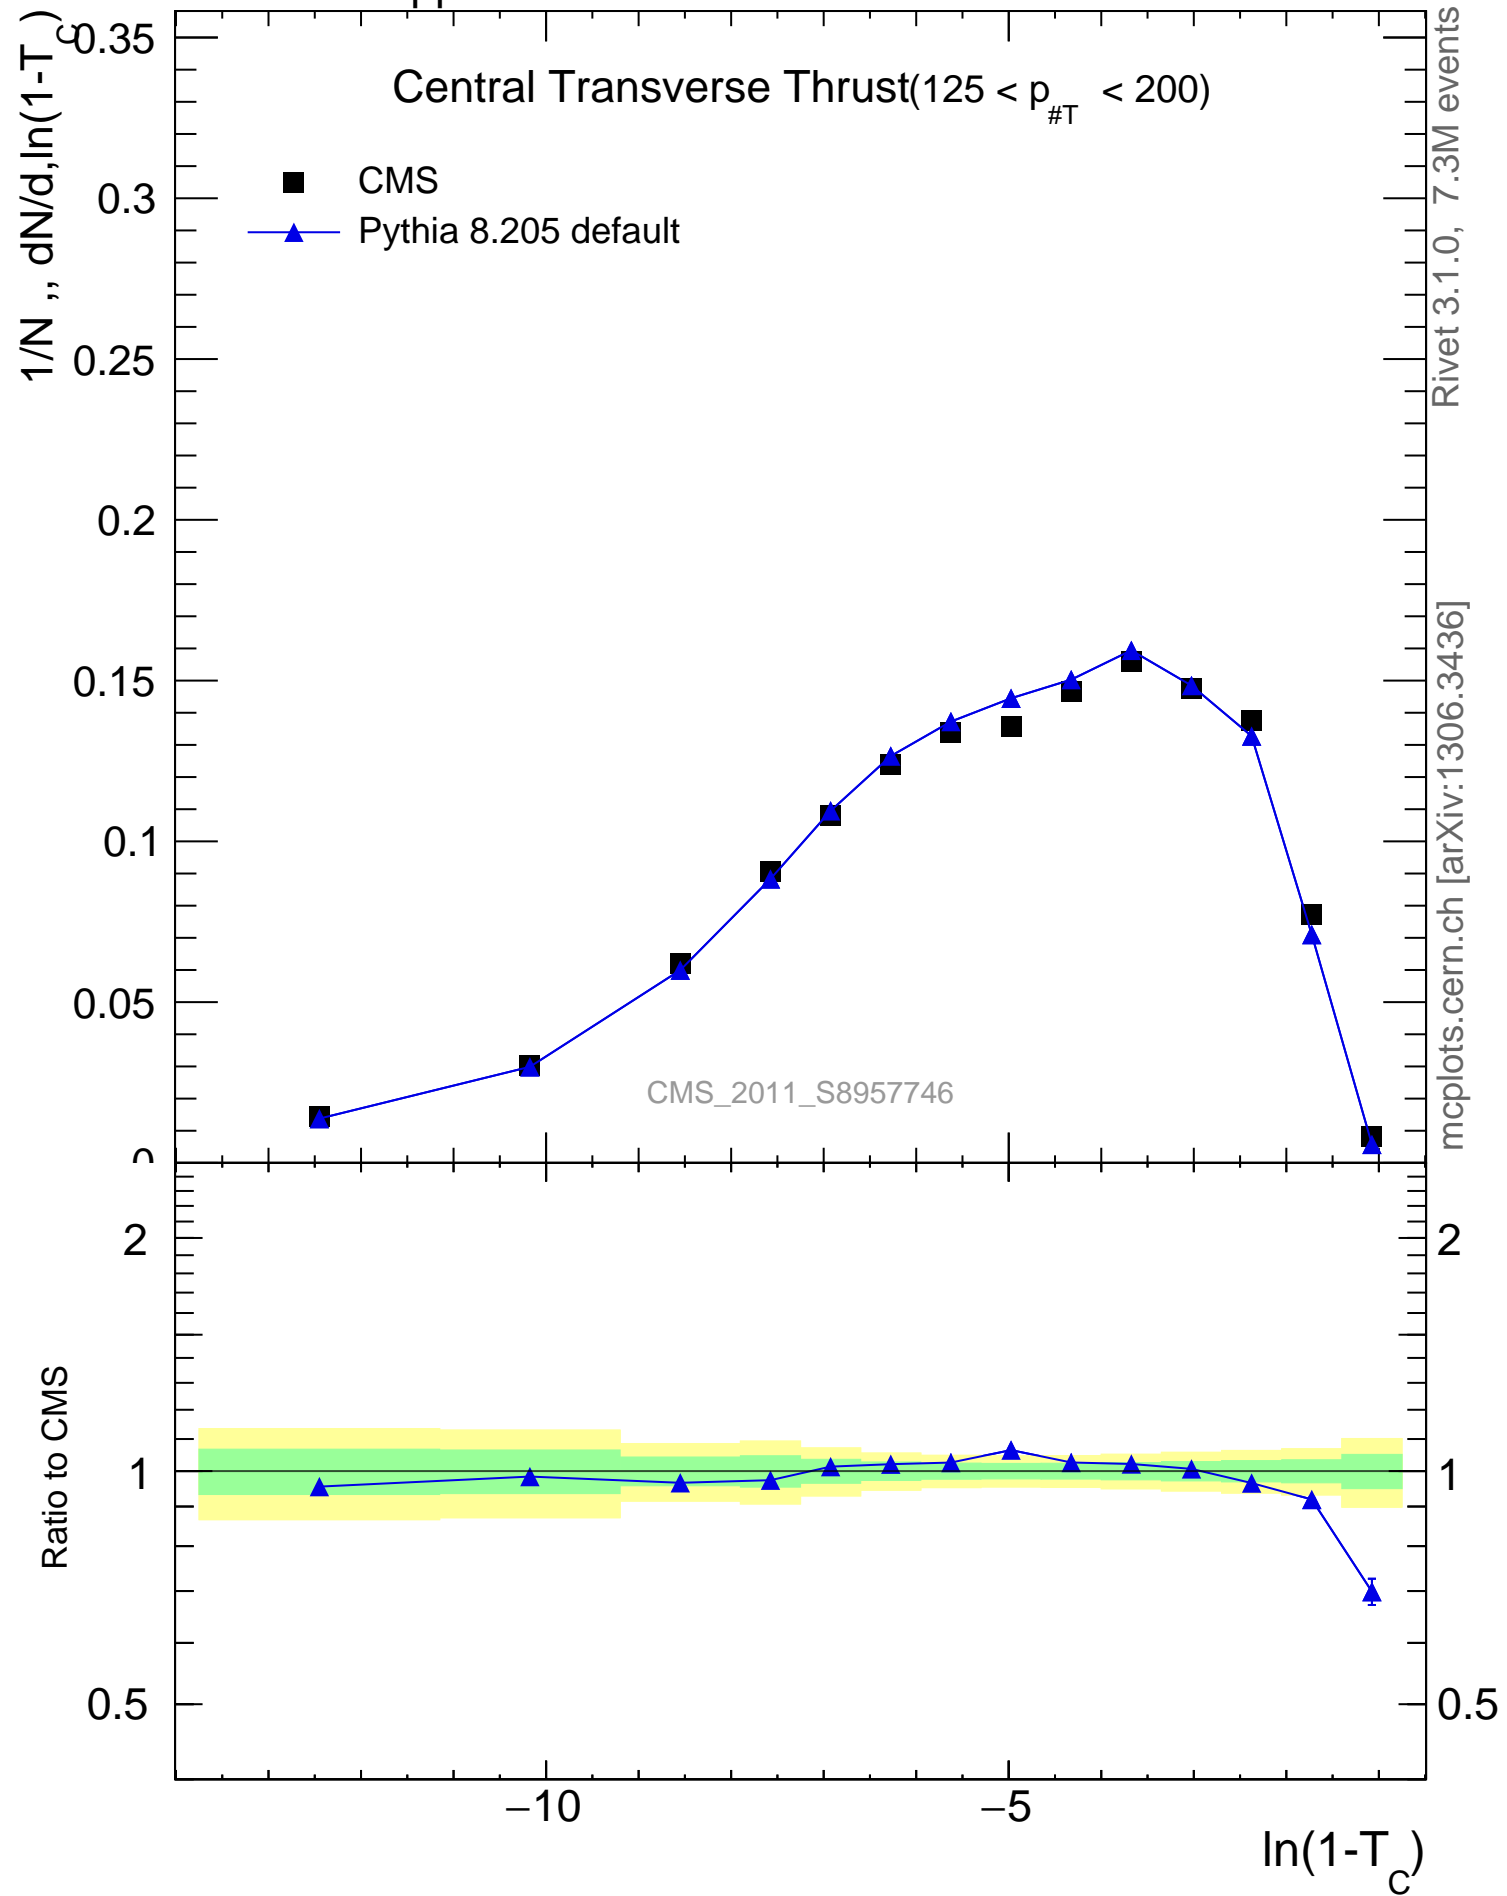

7000 GeV pp

Jets

Central Transverse Thrust ( $125 < p_{\#T} < 200$ )

■ CMS  
▲ Pythia 8.205 default

CMS\_2011\_S8957746

mcplots.cern.ch [arXiv:1306.3436]

Rivet 3.1.0, 7.3M events