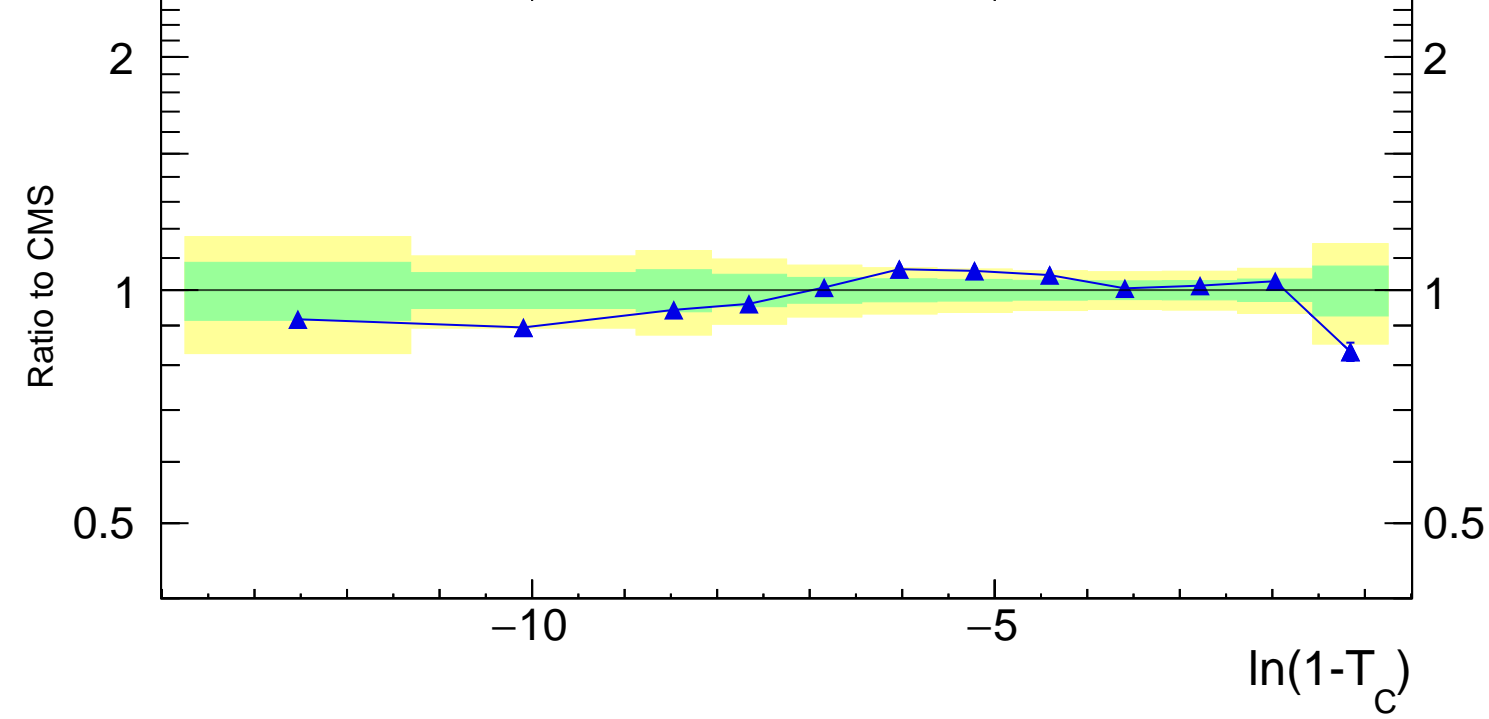

7000 GeV pp

Jets

Central Transverse Thrust ($p_{\#T} > 200$)

CMS_2011_S8957746

Rivet 3.1.0, 7.1M events
mcplots.cern.ch [arXiv:1306.3436]