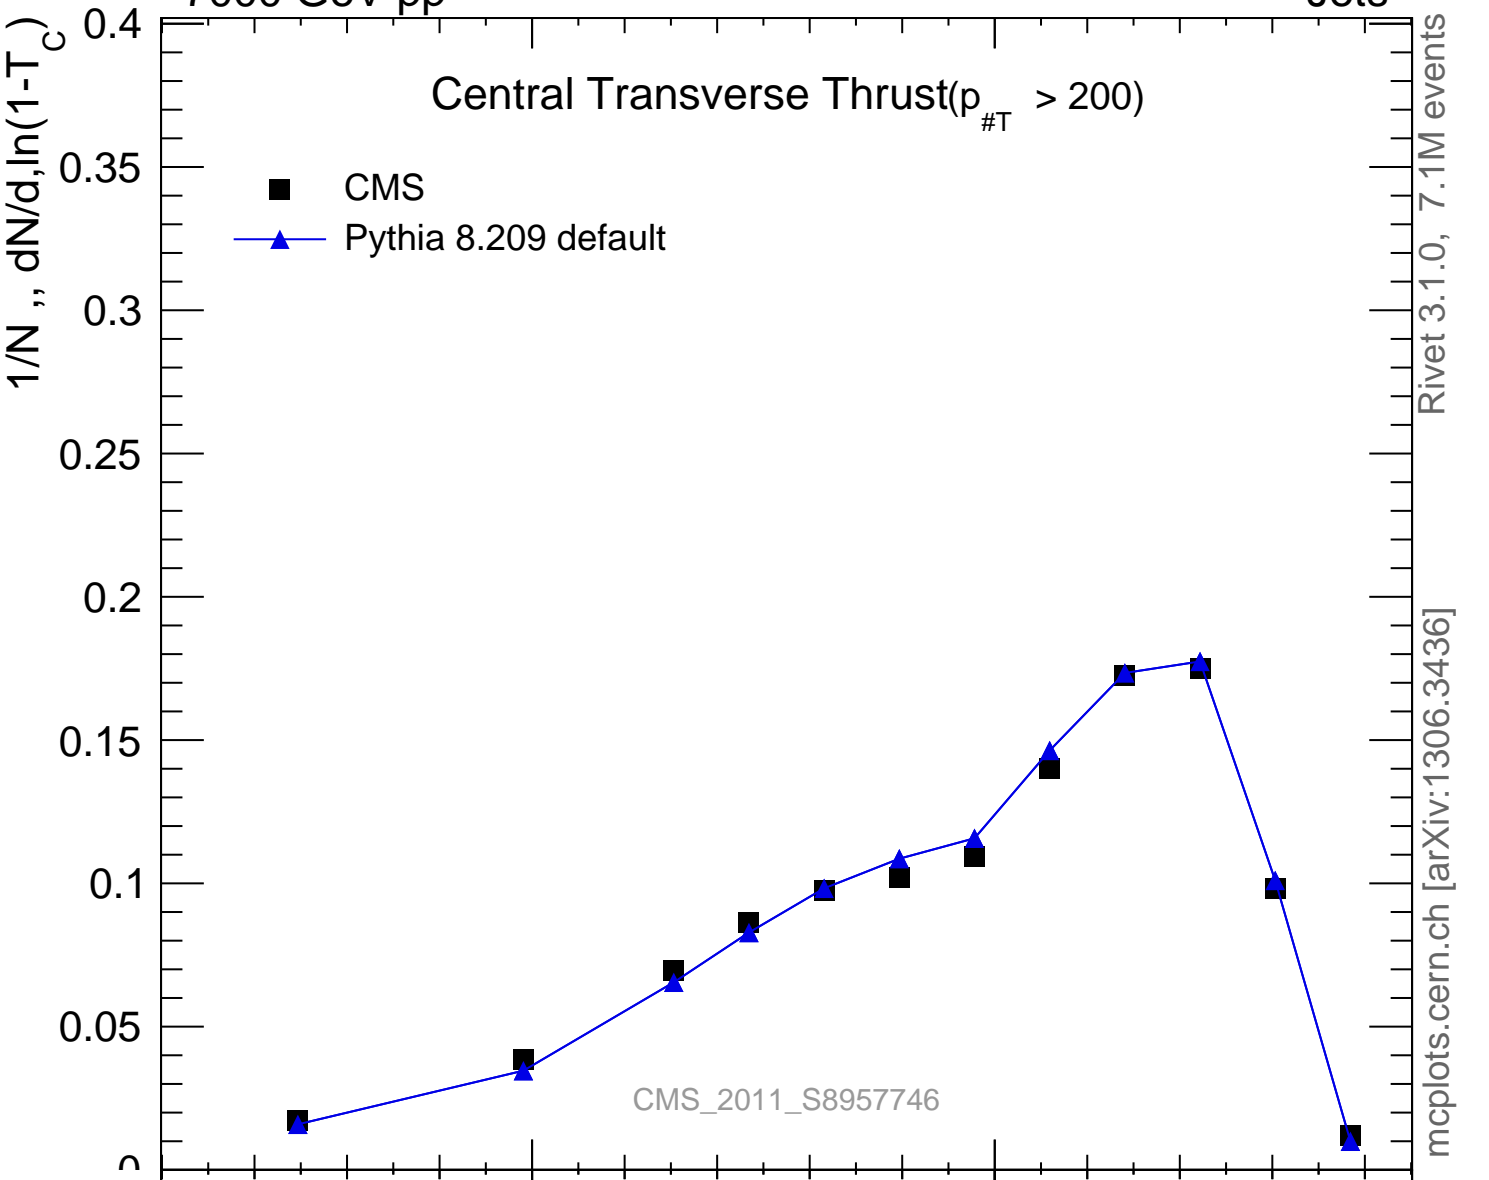

7000 GeV pp

Jets

Central Transverse Thrust ($p_{\#T} > 200$)

CMS_2011_S8957746

Rivet 3.1.0, 7.1M events
mcplots.cern.ch [arXiv:1306.3436]