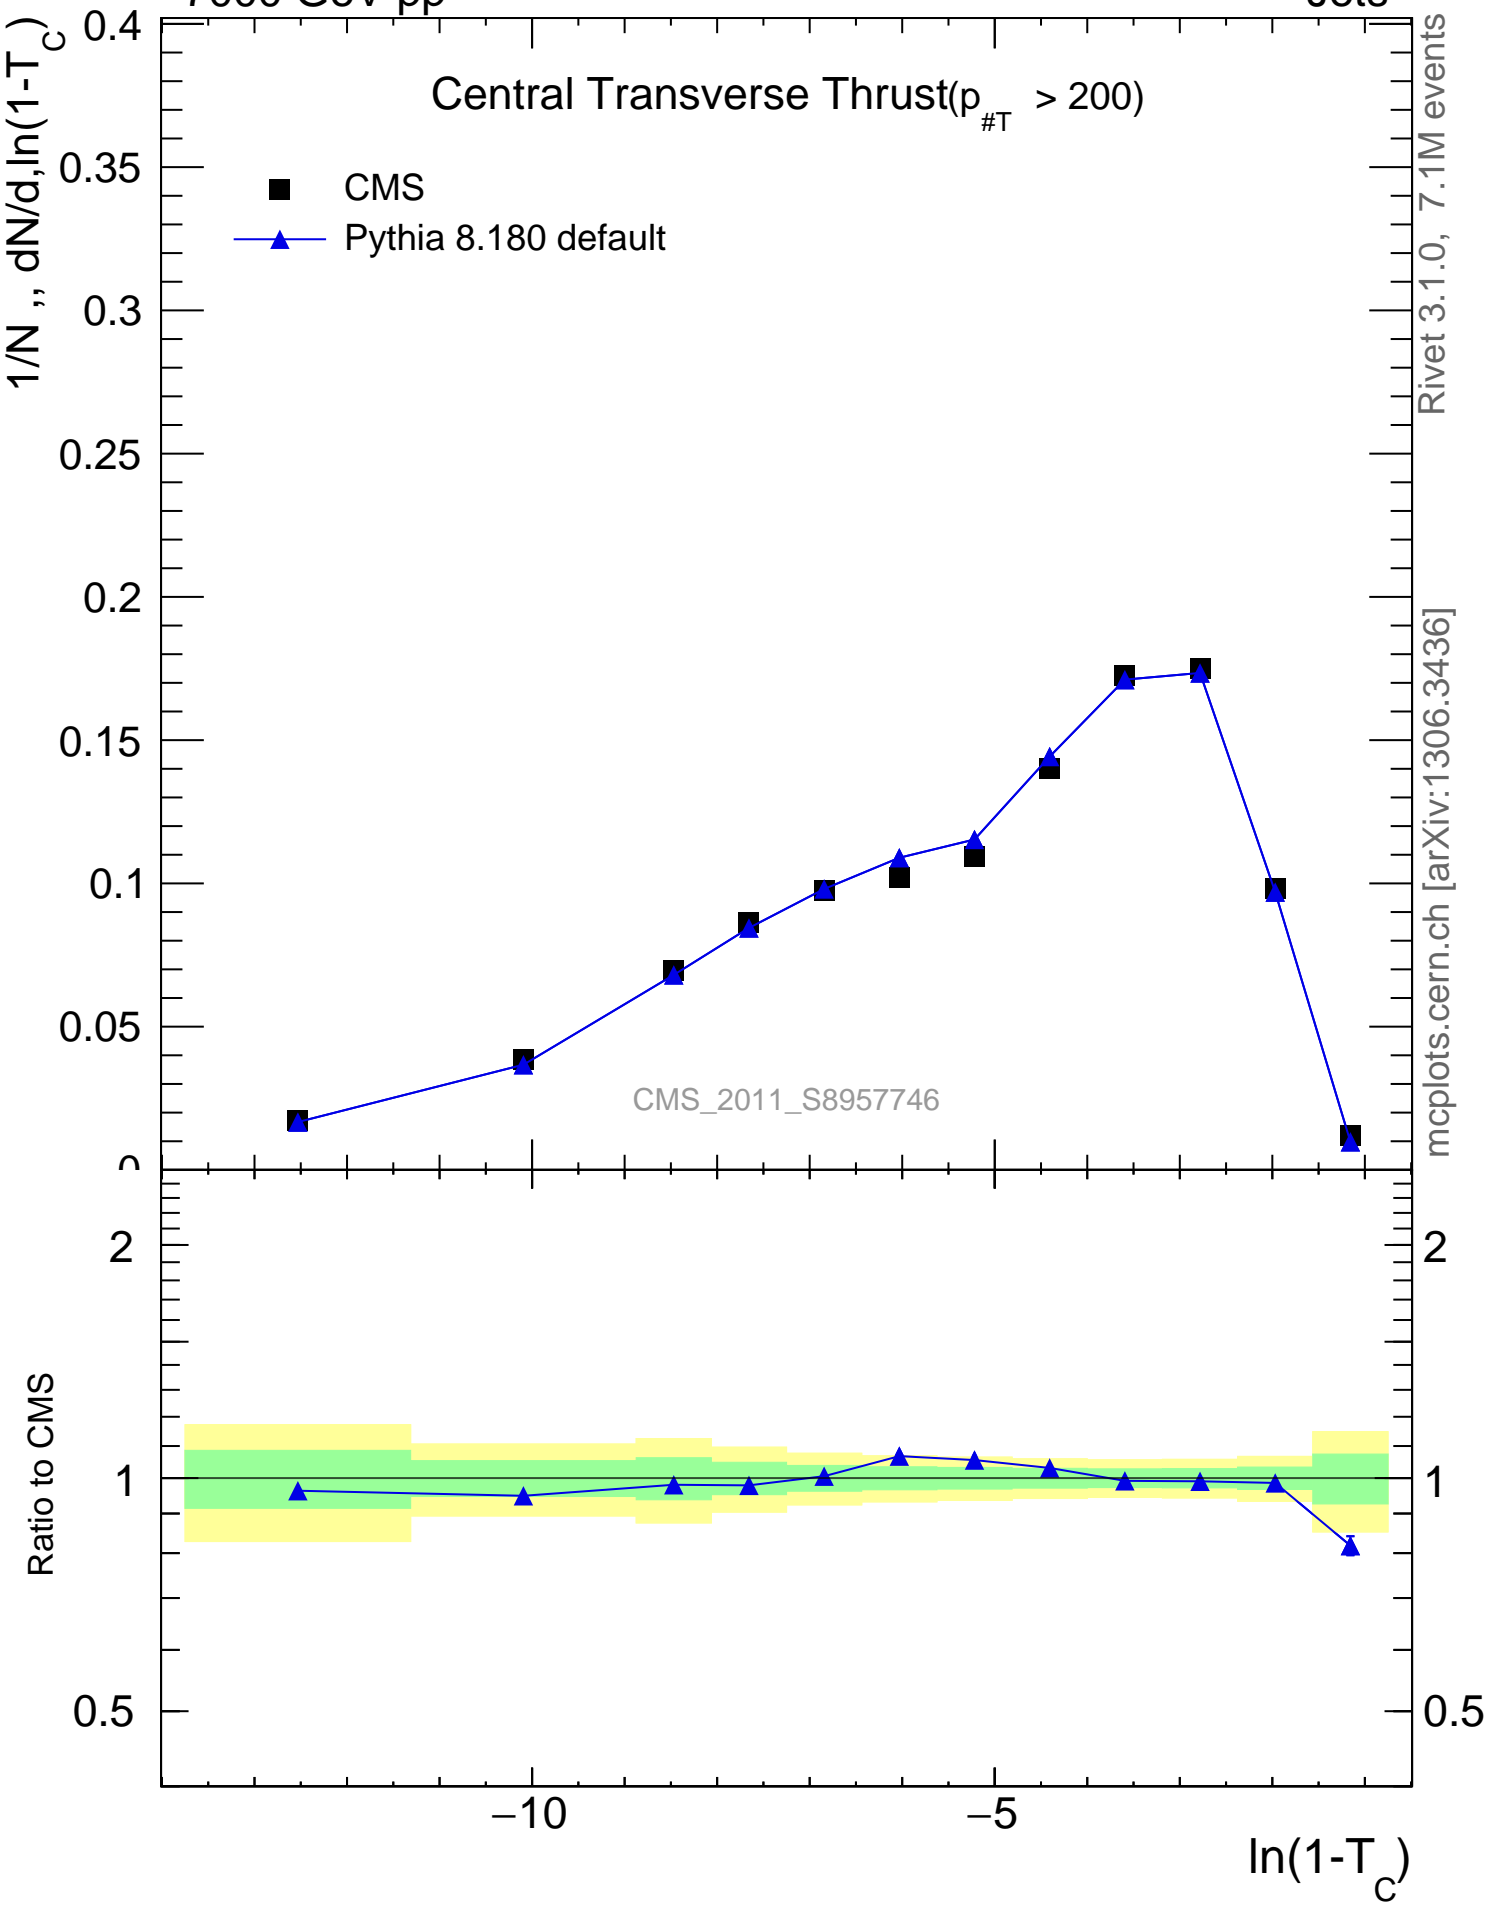

7000 GeV pp

Jets

Central Transverse Thrust ( $p_{\#T} > 200$ )

Rivet 3.1.0, 7.1M events  
mcplots.cern.ch [arXiv:1306.3436]