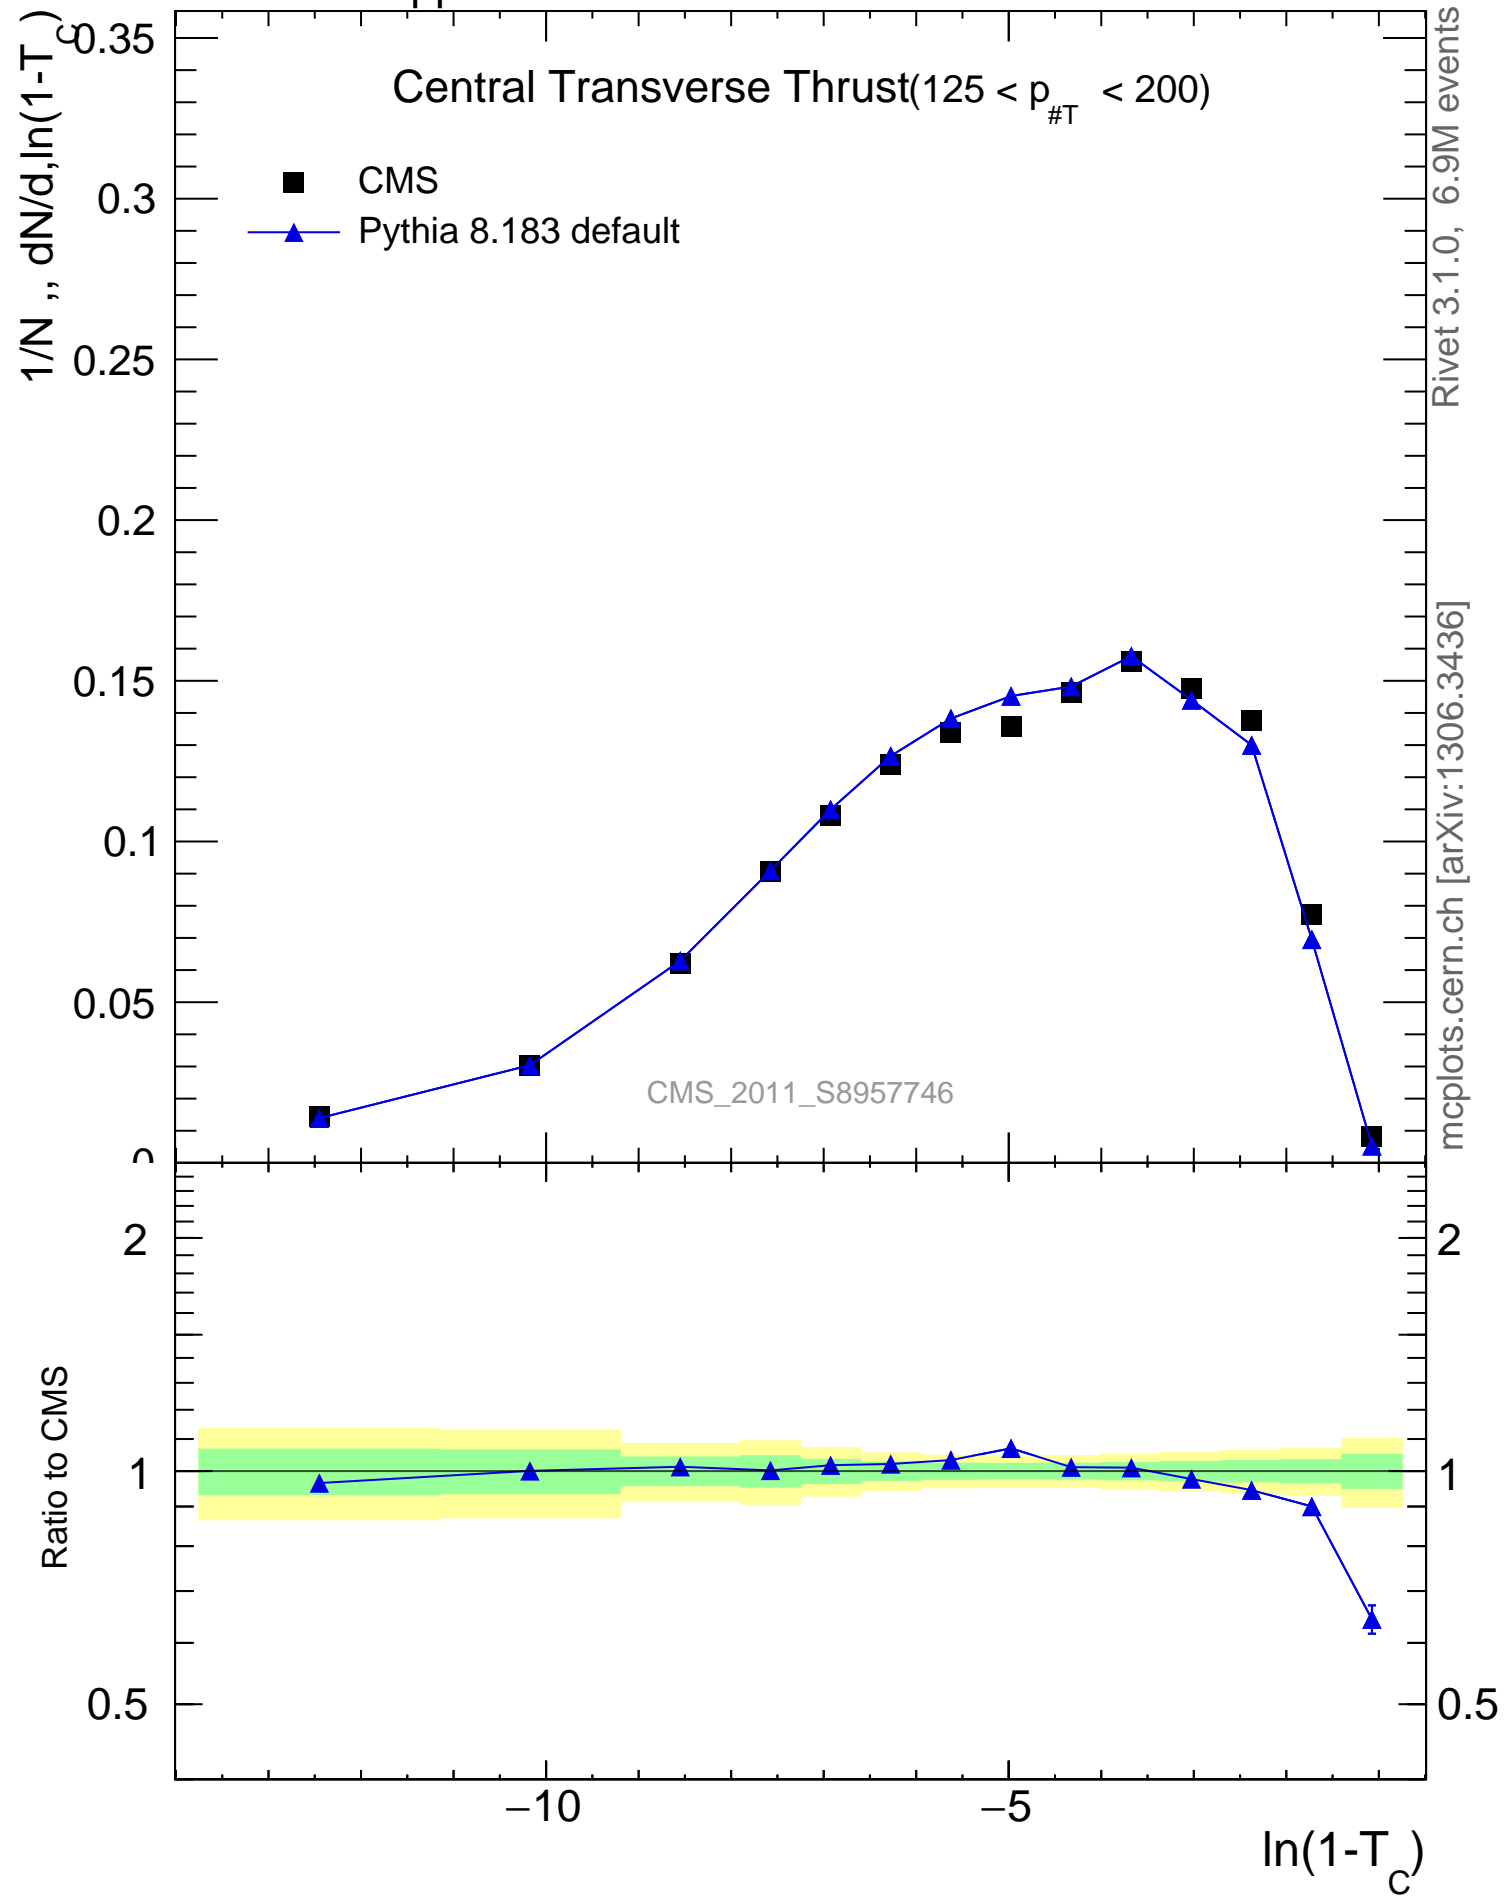

7000 GeV pp

Jets

Central Transverse Thrust ($125 < p_{\#T} < 200$)

■ CMS
▲ Pythia 8.183 default

CMS_2011_S8957746

mcplots.cern.ch [arXiv:1306.3436]

Rivet 3.1.0, 6.9M events