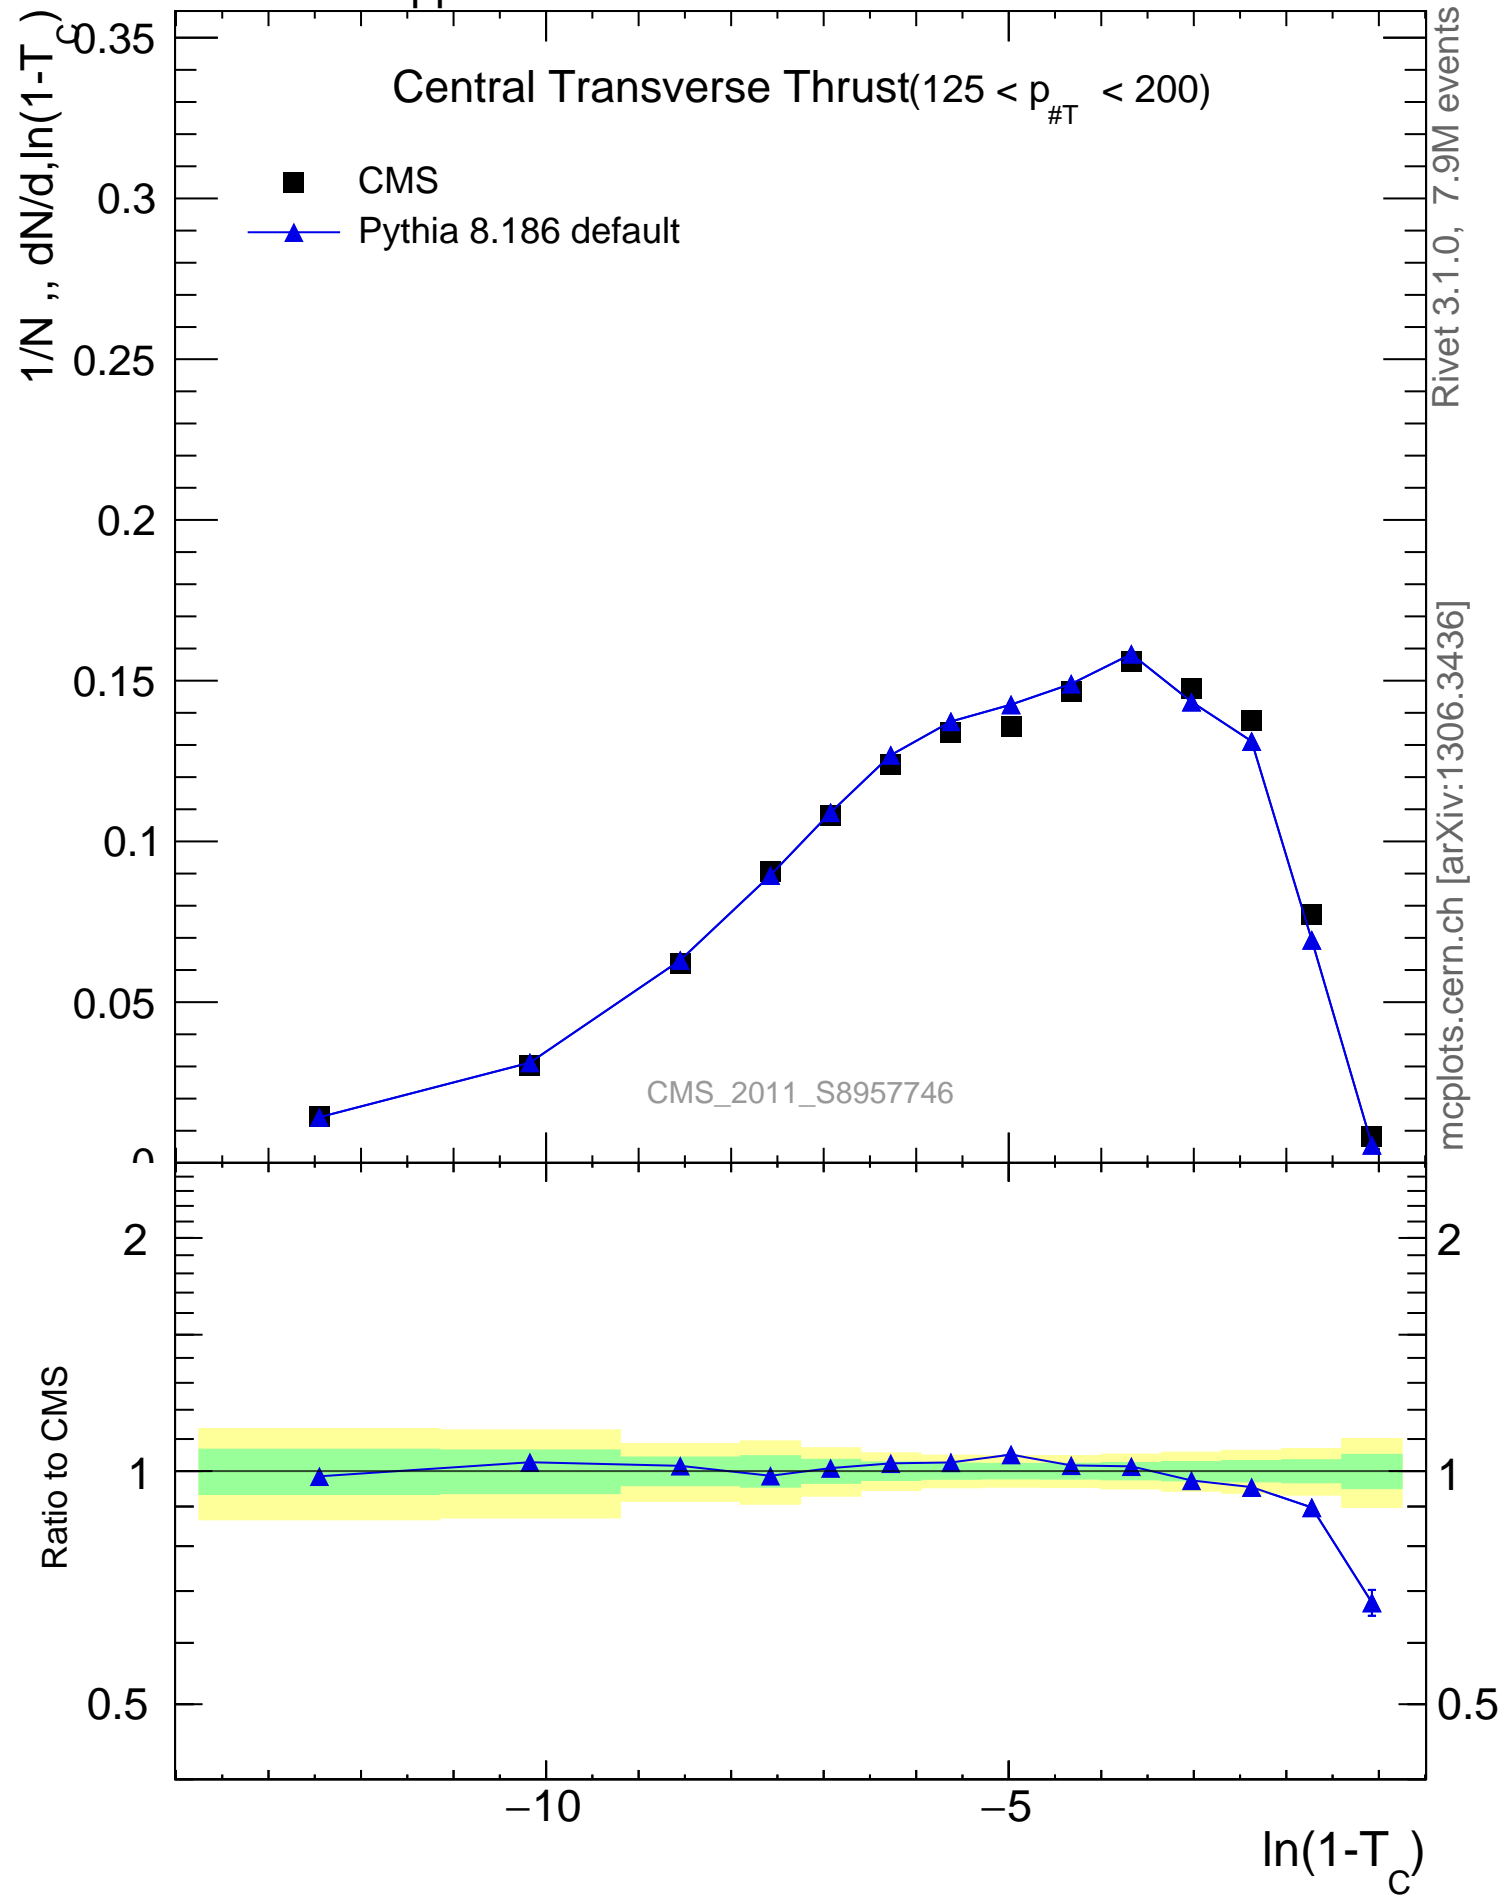

7000 GeV pp

Jets

Central Transverse Thrust ($125 < p_{\#T} < 200$)

■ CMS
▲ Pythia 8.186 default

CMS_2011_S8957746

Rivet 3.1.0, 7.9M events
mcplots.cern.ch [arXiv:1306.3436]