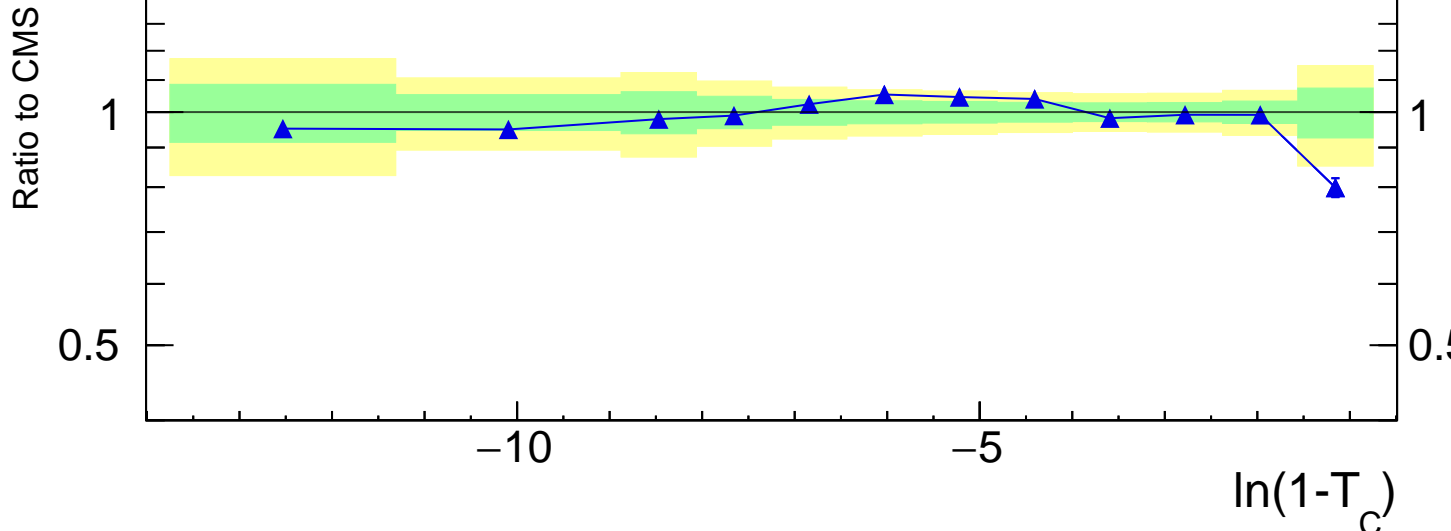

7000 GeV pp

Jets

Central Transverse Thrust ($p_{\#T} > 200$)

■ CMS
▲ Pythia 8.186 default

CMS_2011_S8957746

Rivet 3.1.0, 7.3M events
mcplots.cern.ch [arXiv:1306.3436]