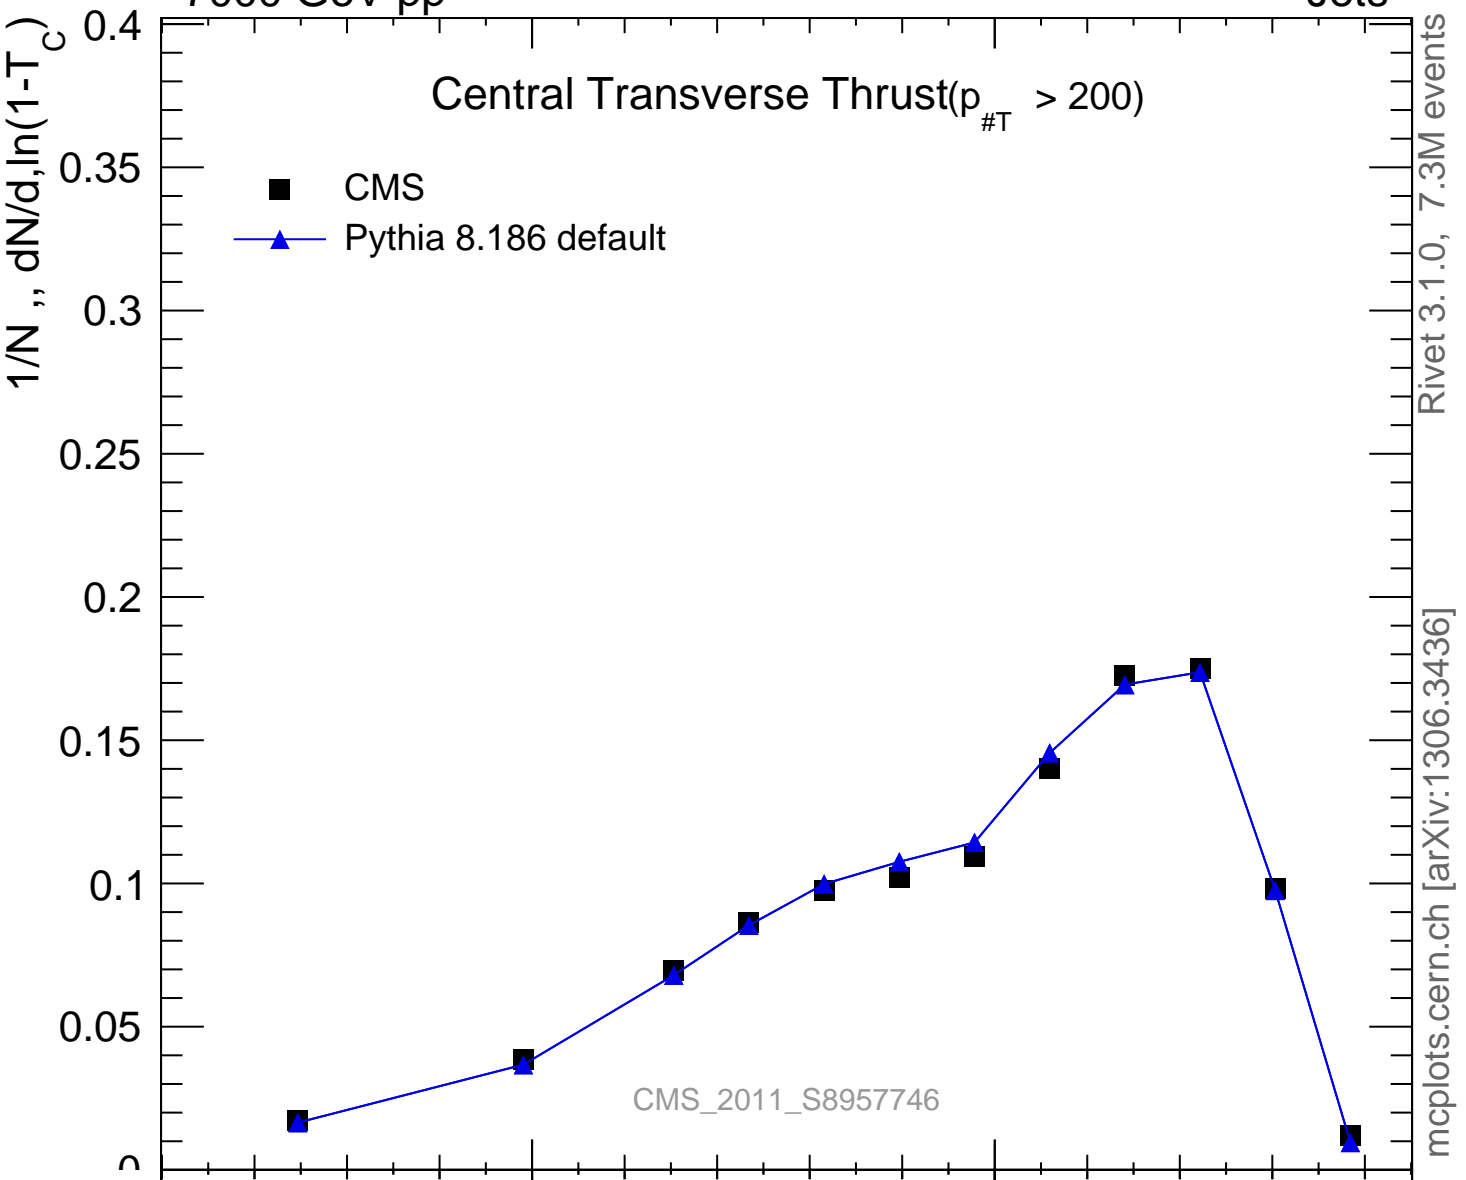

7000 GeV pp

Jets

Central Transverse Thrust ($p_{\#T} > 200$)

■ CMS
▲ Pythia 8.186 default

CMS_2011_S8957746

Rivet 3.1.0, 7.3M events
mcplots.cern.ch [arXiv:1306.3436]