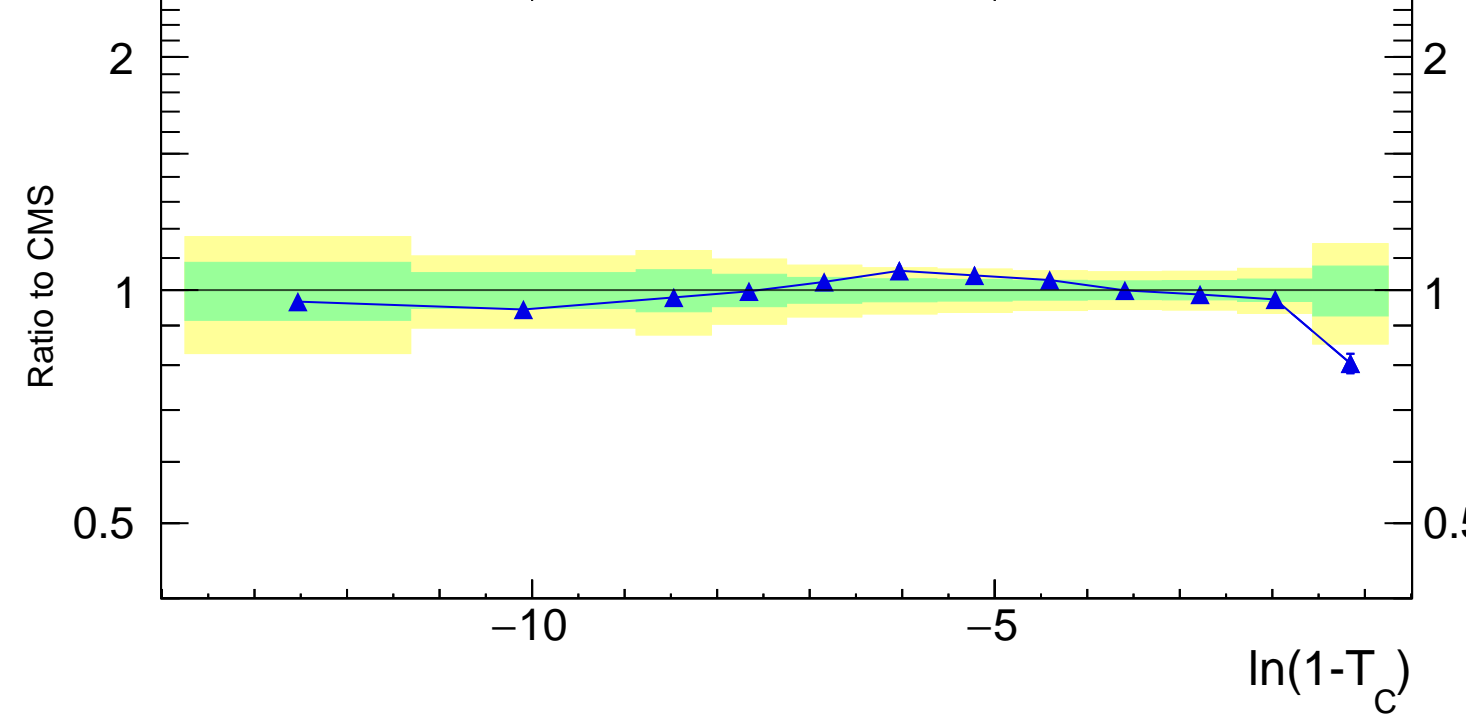

7000 GeV pp

Jets

Central Transverse Thrust ( $p_{\#T} > 200$ )

■ CMS  
▲ Pythia 8.170 default

Rivet 3.1.0, 6.9M events  
mcplots.cern.ch [arXiv:1306.3436]