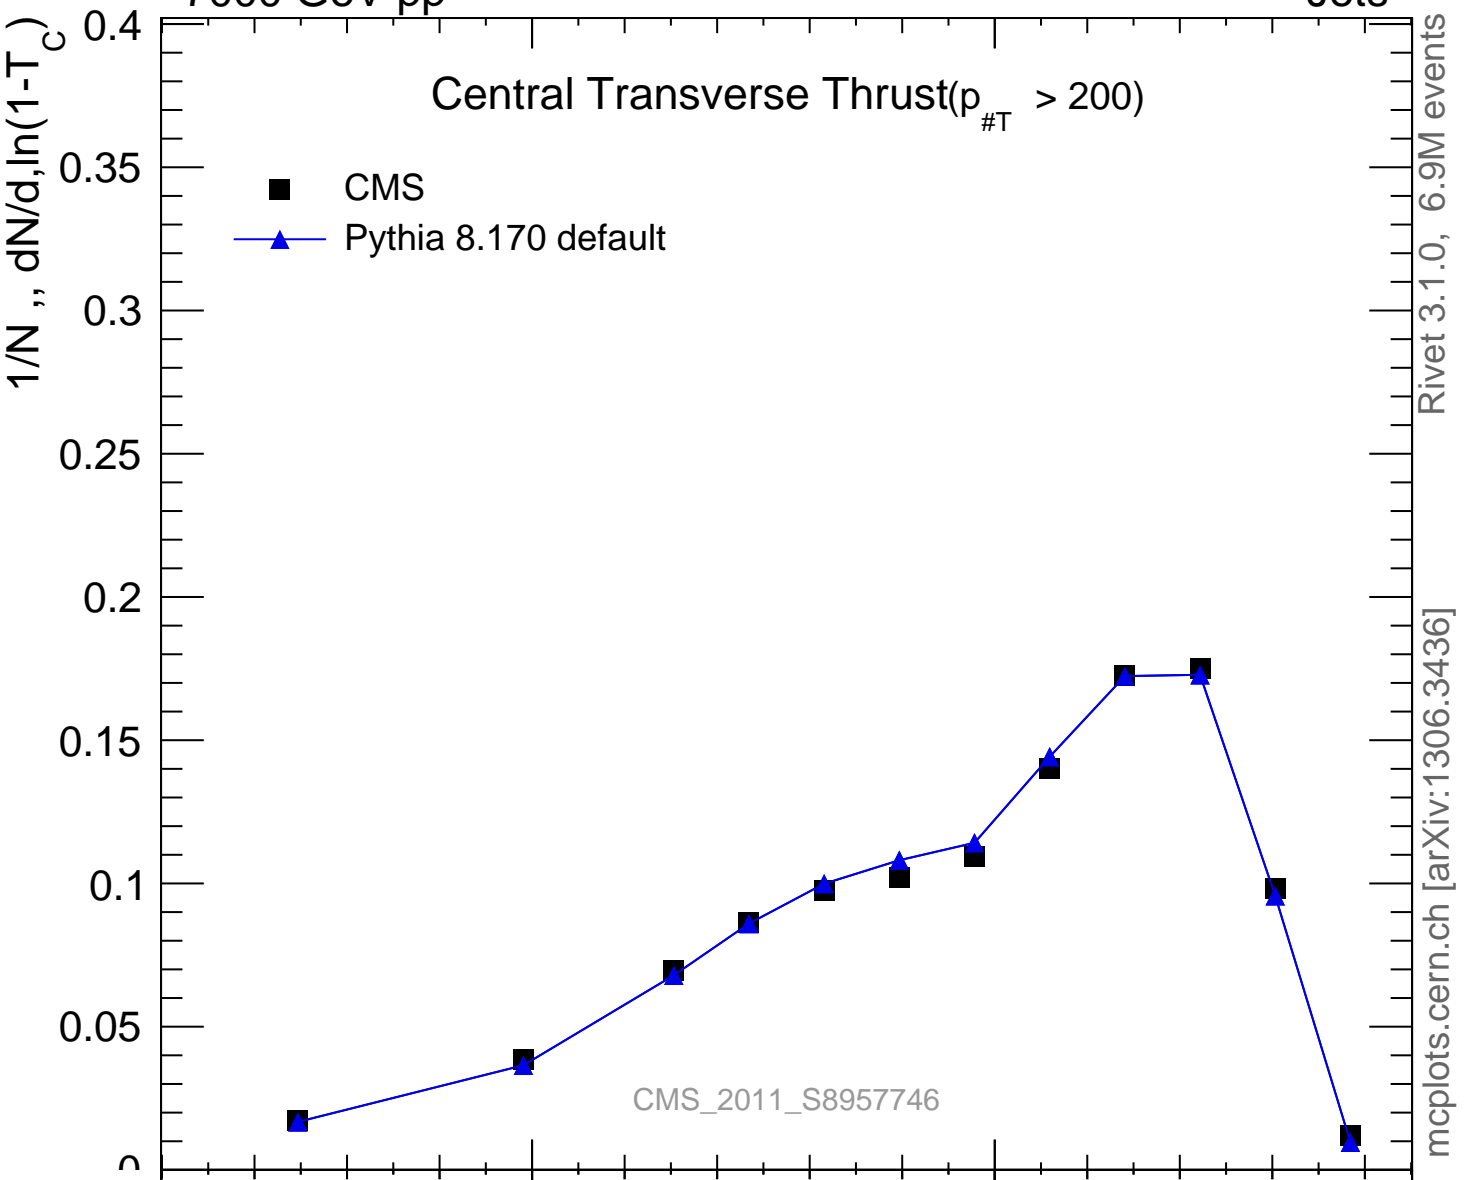

7000 GeV pp

Jets

Central Transverse Thrust ( $p_{\#T} > 200$ )

■ CMS  
▲ Pythia 8.170 default

Rivet 3.1.0, 6.9M events  
mcplots.cern.ch [arXiv:1306.3436]