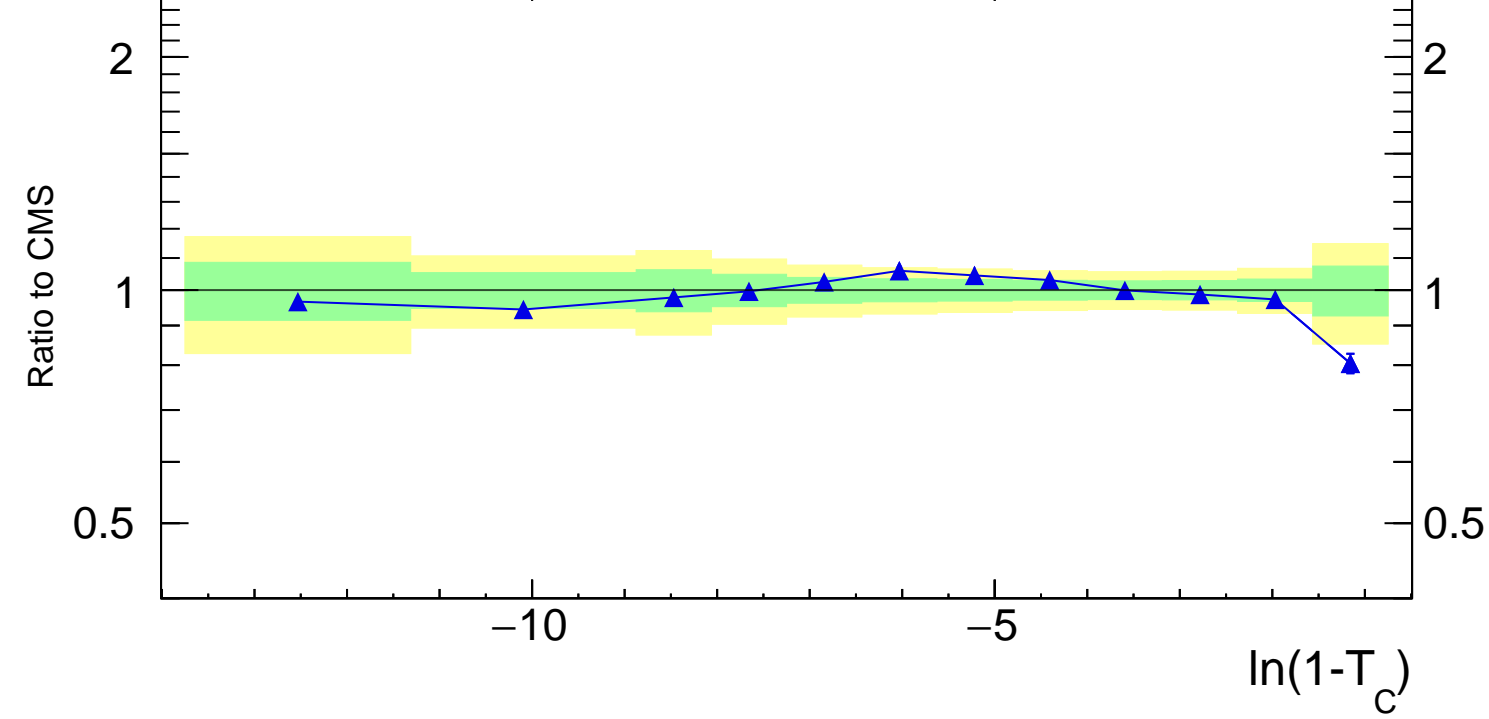

7000 GeV pp

Jets

Central Transverse Thrust ($p_{\#T} > 200$)

Rivet 3.1.0, 6.9M events
mcplots.cern.ch [arXiv:1306.3436]