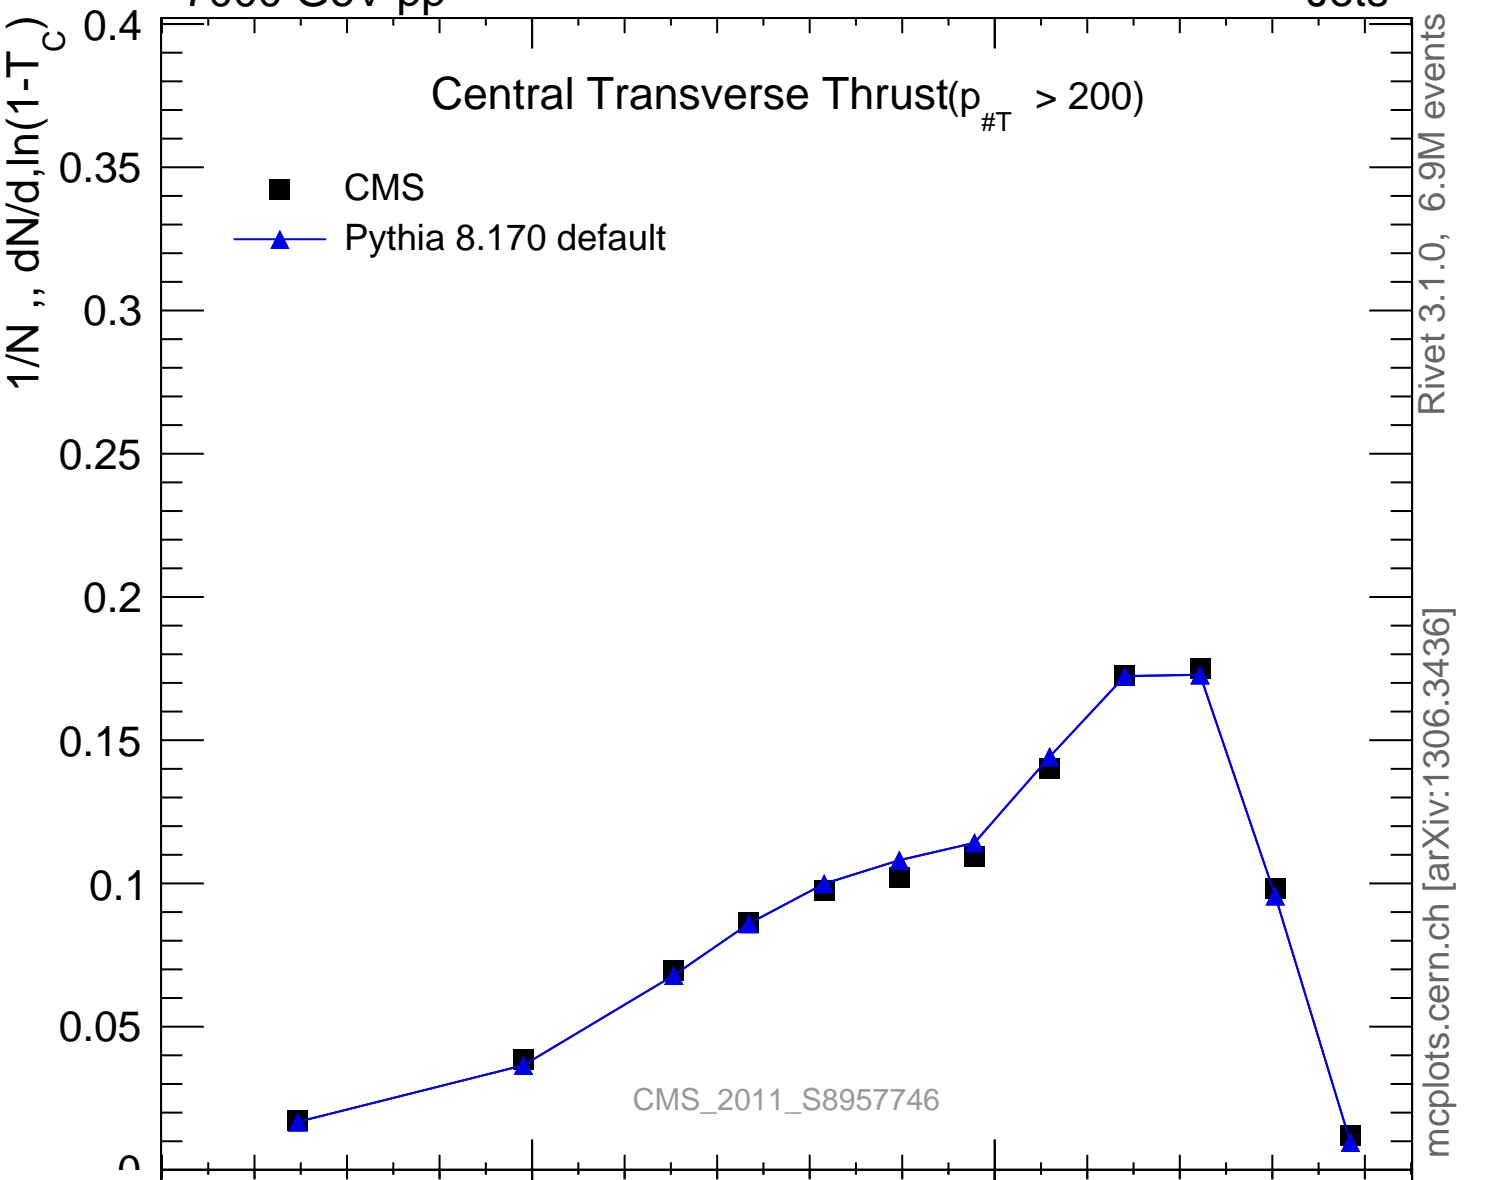

7000 GeV pp

Jets

Central Transverse Thrust ($p_{\#T} > 200$)

Rivet 3.1.0, 6.9M events
mcplots.cern.ch [arXiv:1306.3436]