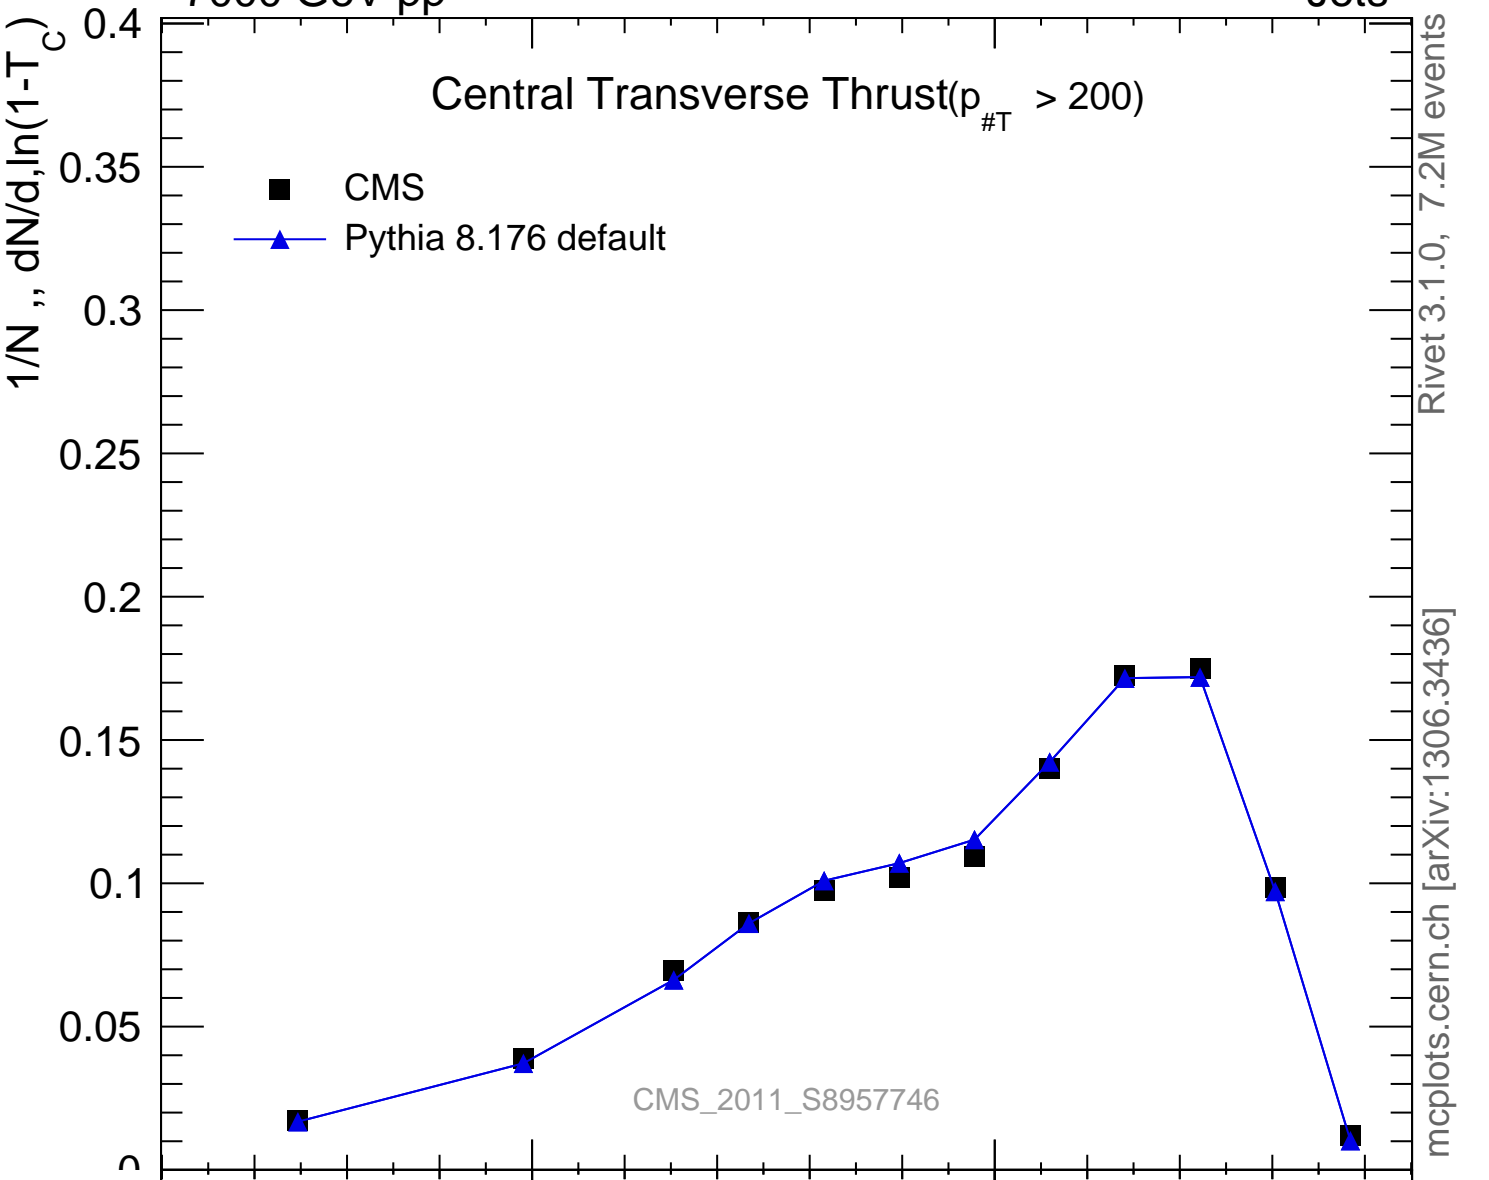

7000 GeV pp

Jets

Central Transverse Thrust ( $p_{\#T} > 200$ )

Rivet 3.1.0, 7.2M events  
mcplots.cern.ch [arXiv:1306.3436]