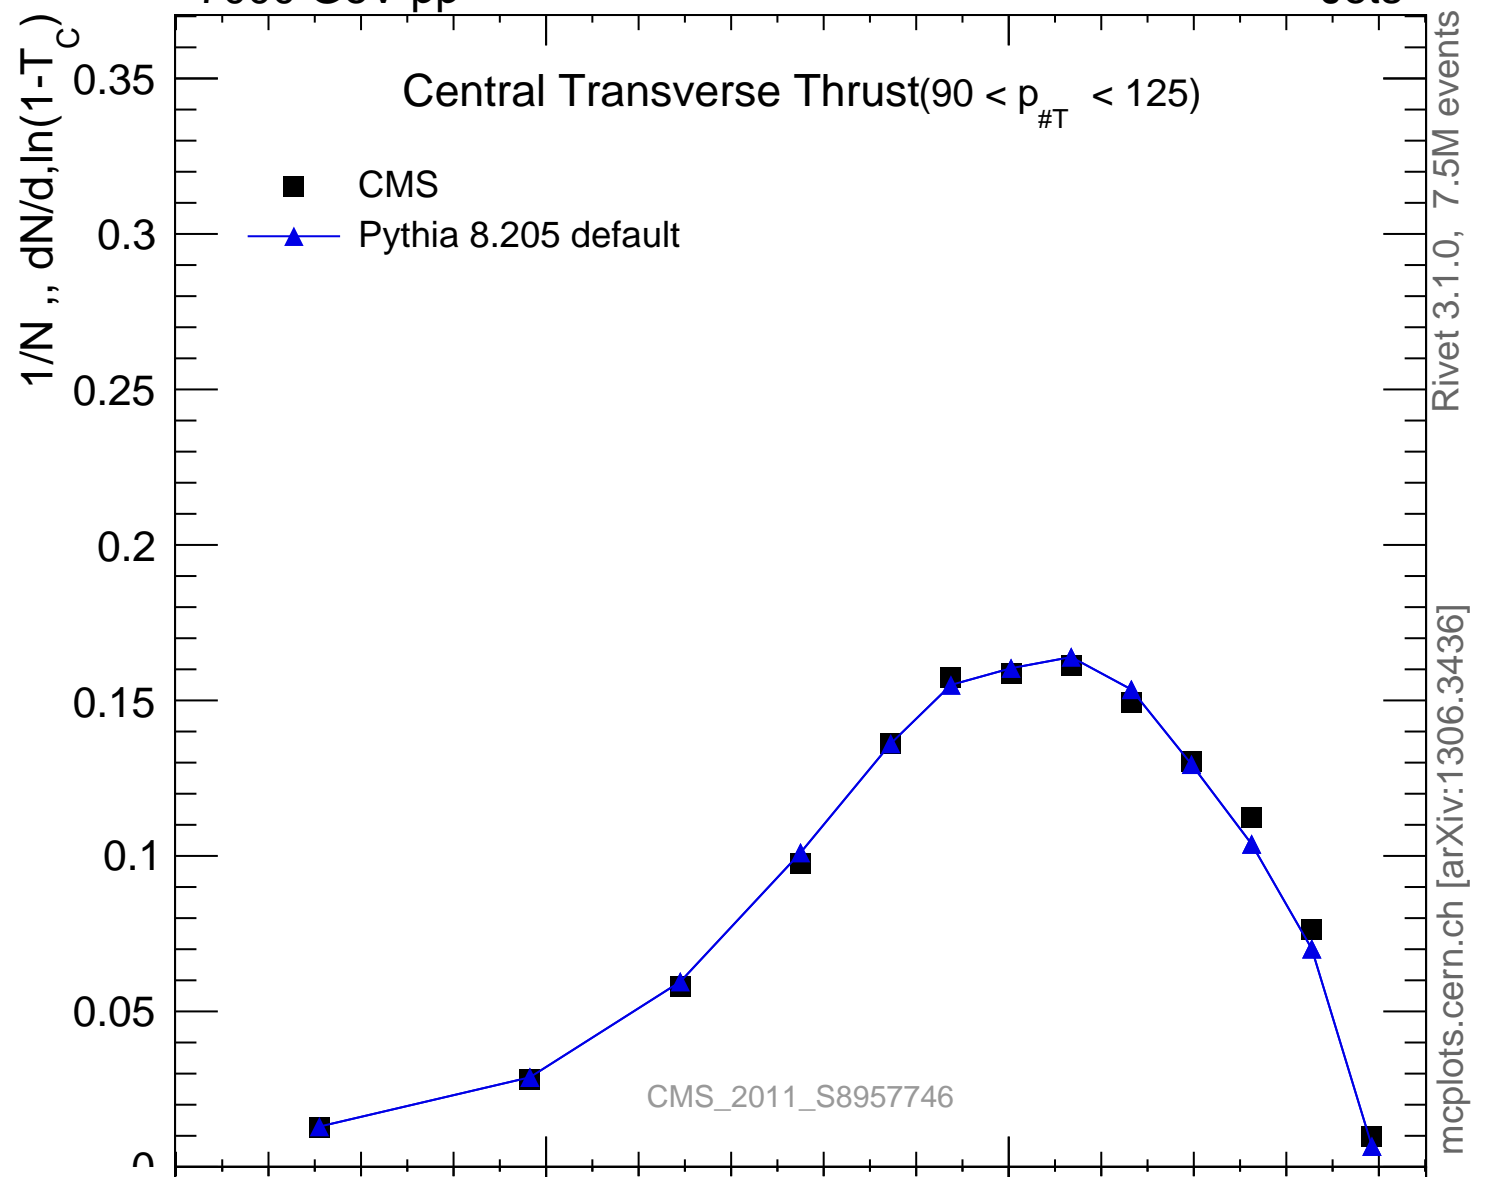

7000 GeV pp

Jets

Central Transverse Thrust($90 < p_{\#T} < 125$)

■ CMS
▲ Pythia 8.205 default

Rivet 3.1.0, 7.5M events
mcplots.cern.ch [arXiv:1306.3436]