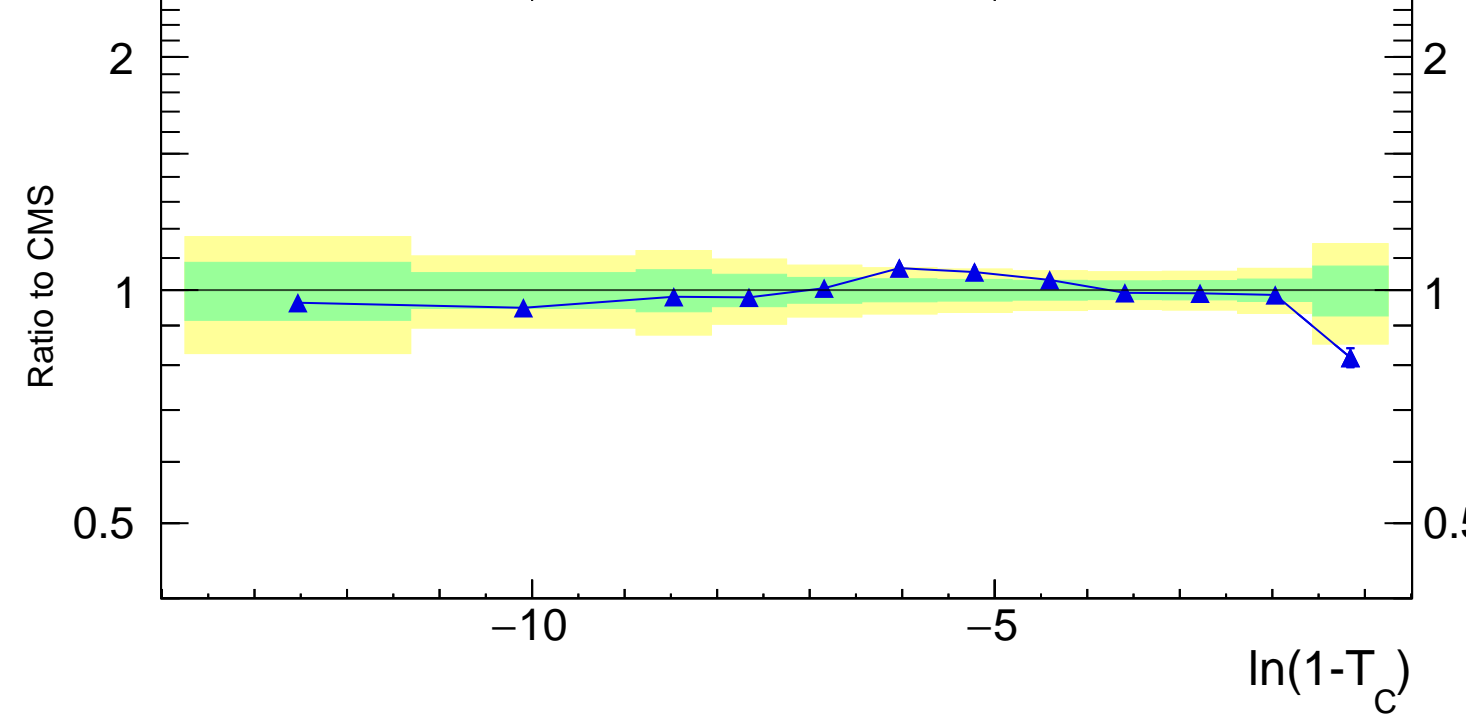

7000 GeV pp

Jets

Central Transverse Thrust ($p_{\#T} > 200$)

■ CMS
▲ Pythia 8.180 default

Rivet 3.1.0, 7.1M events
mcplots.cern.ch [arXiv:1306.3436]