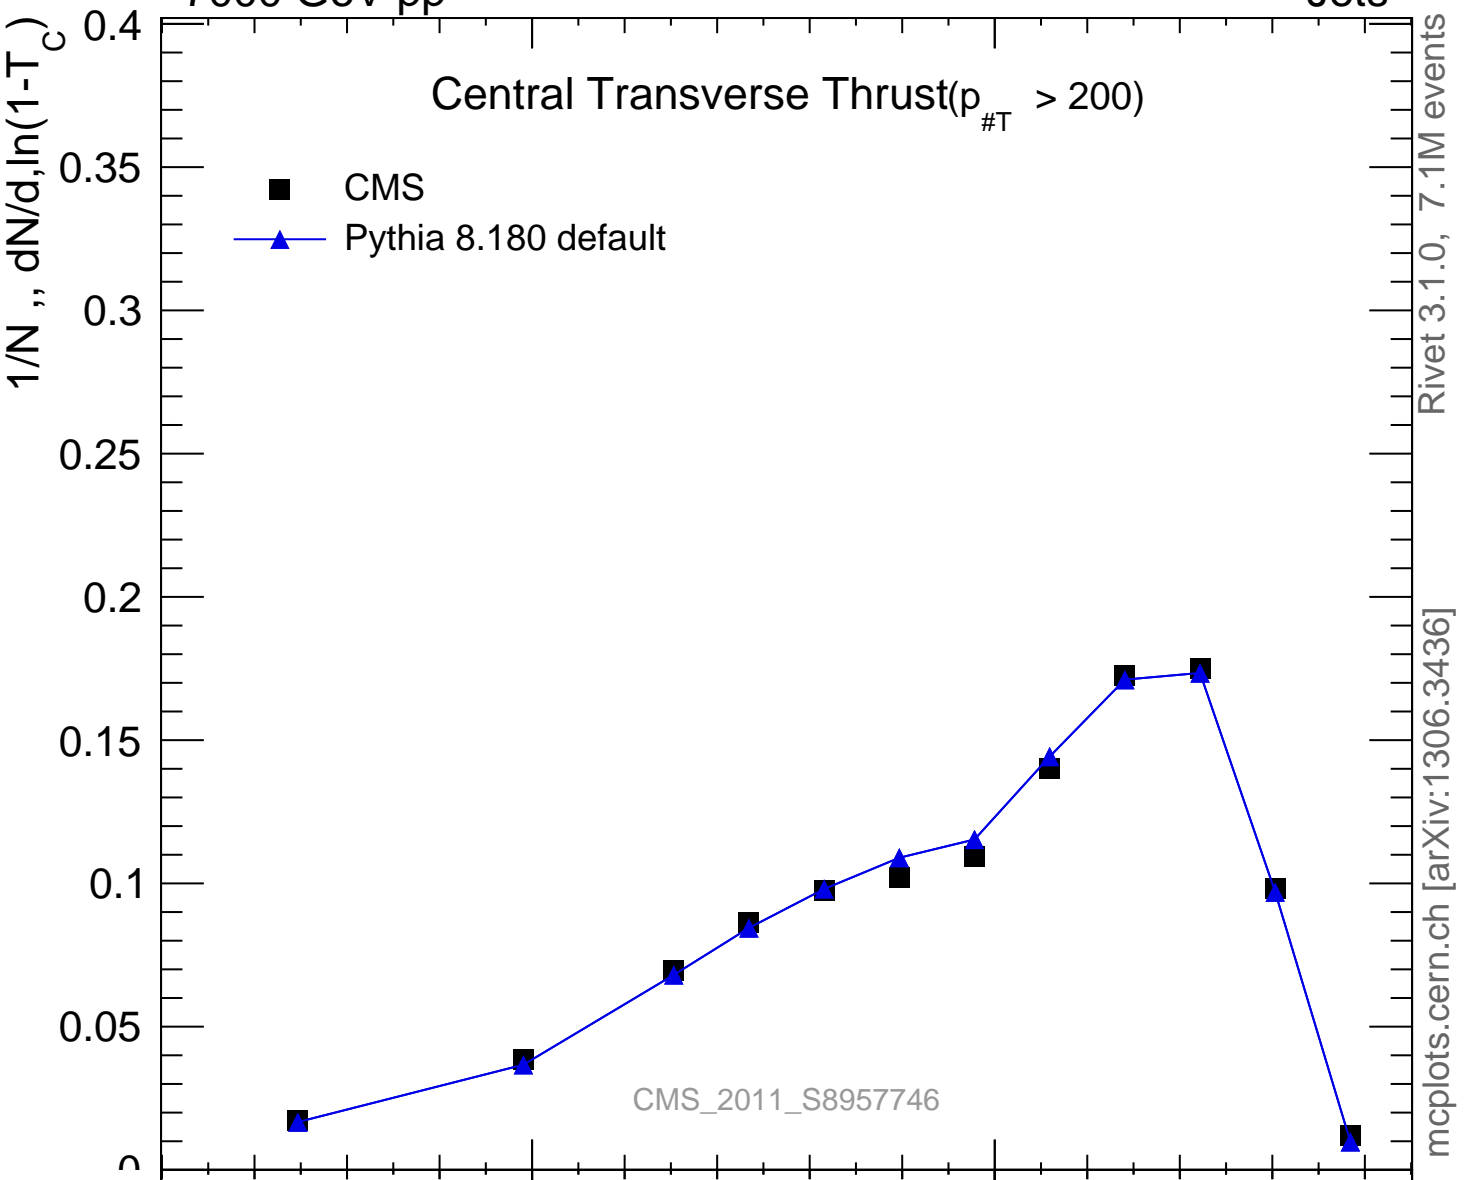

7000 GeV pp

Jets

Central Transverse Thrust ($p_{\#T} > 200$)

■ CMS
▲ Pythia 8.180 default

Rivet 3.1.0, 7.1M events
mcplots.cern.ch [arXiv:1306.3436]